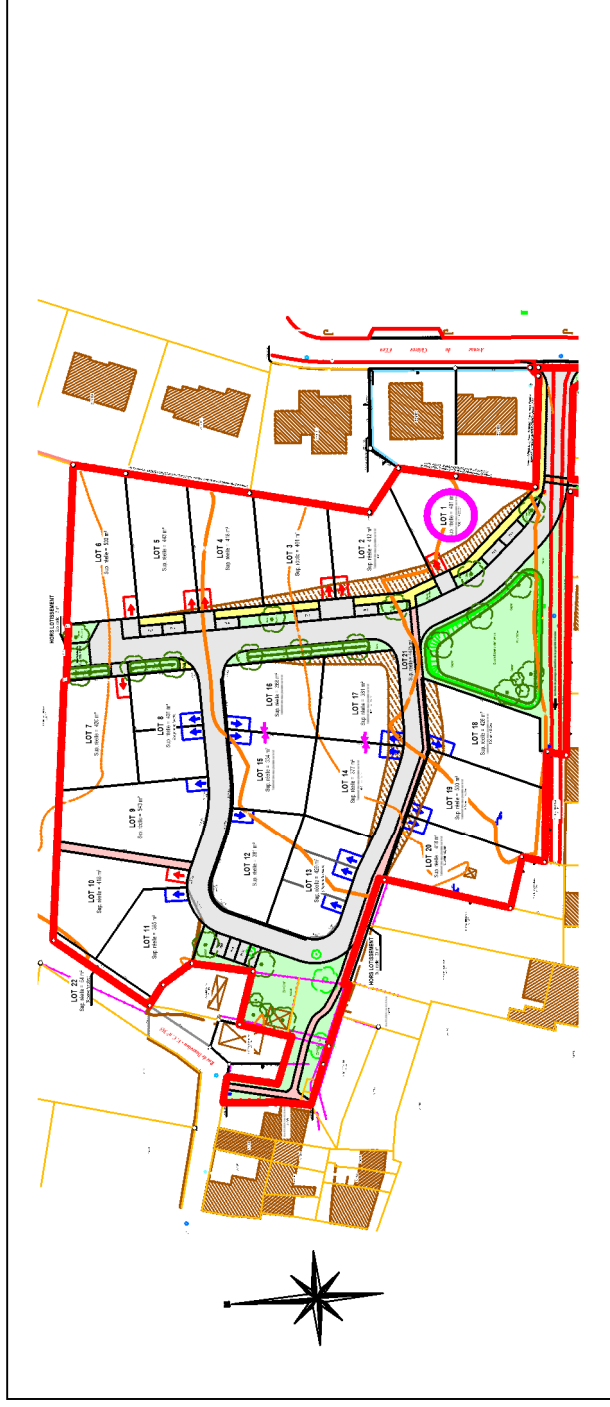

Commune de DRUYE

" Dauretiou "

Date : 07 septembre 2021

Cadastre : Section A

LOT 1

Superficie Réelle = 461 m²

Dossier 20.019

PLAN DE SITUATION - Sans Echelle

PLAN D'ENSEMBLE - Sans Echelle

EXTRAIT DU PLAN DE COMPOSITION ET REGLEMENTAIRE - Echelle : 1/200ème