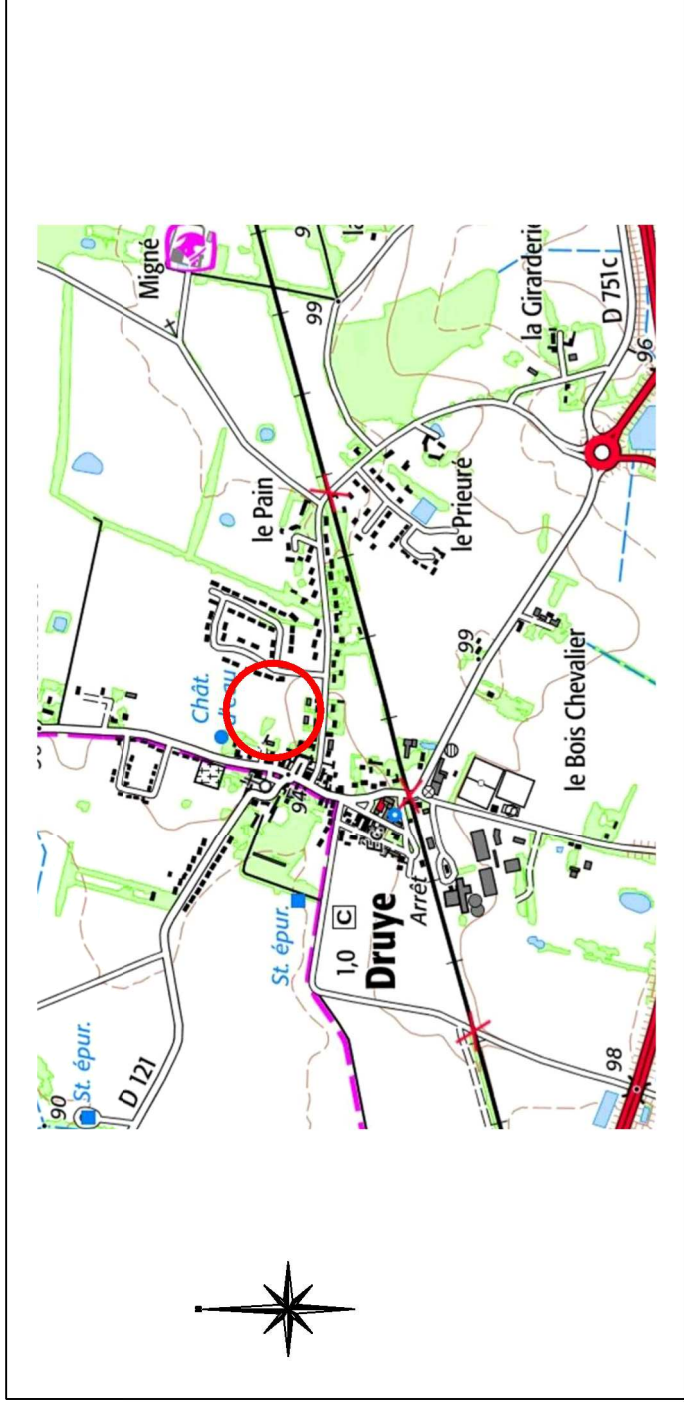

Commune de DRUYE

" Dauretiou "

Date : 07 septembre 2021

Cadastre : Section A

LOT 1

Superficie Réelle = 461 m²

Dossier 20.019

PLAN DE SITUATION - Sans Echelle

PLAN D'ENSEMBLE - Sans Echelle

EXTRAIT DU PLAN DE COMPOSITION ET REGLEMENTAIRE - Echelle : 1/200ème