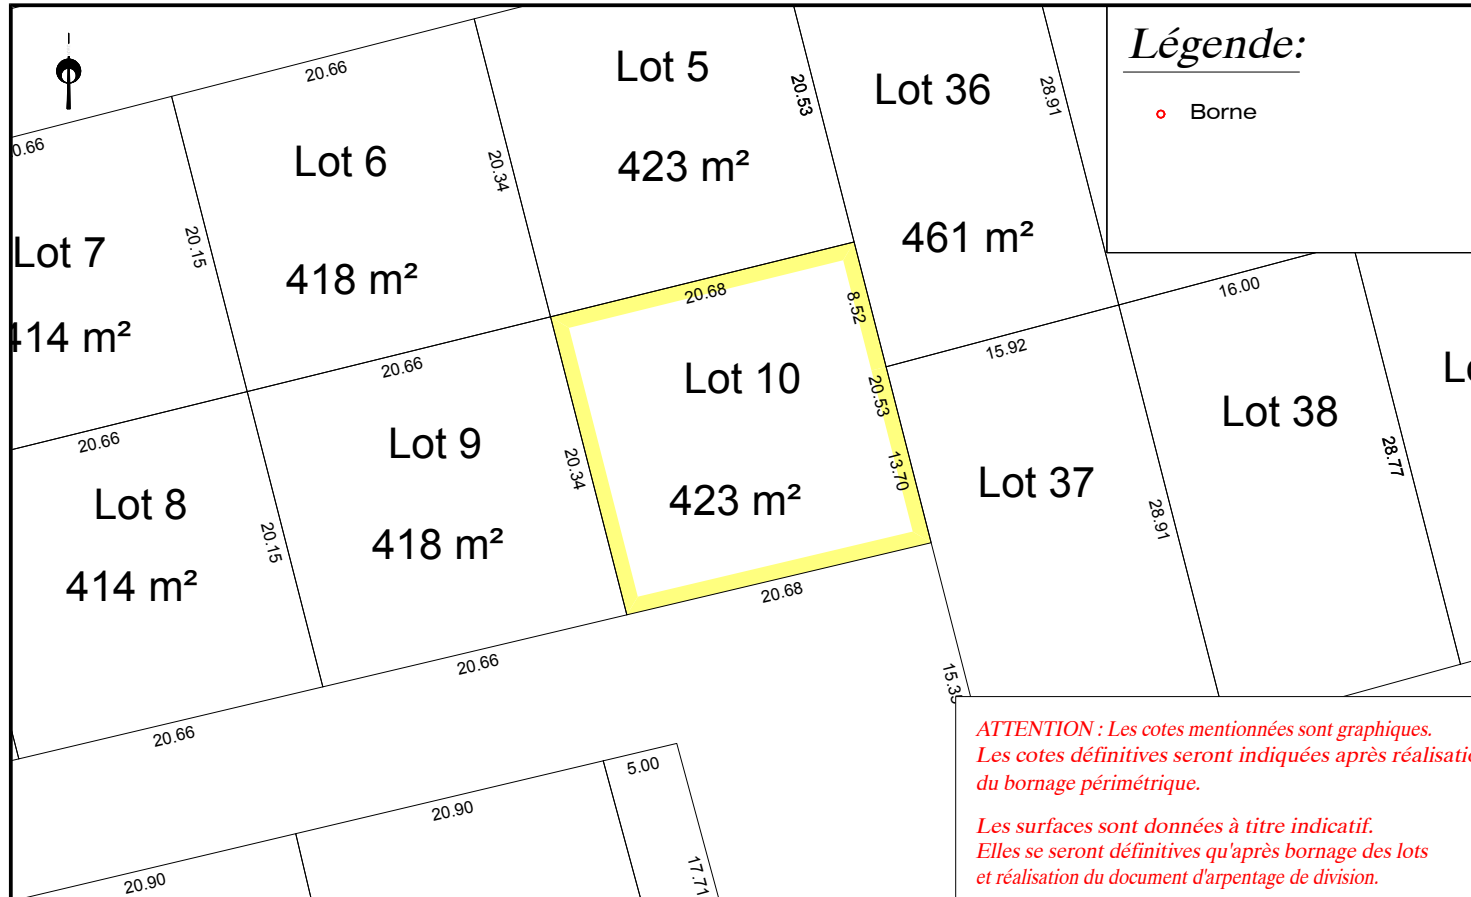

Département de la Sarthe
Commune de NEUVILLE SUR SARTHE
Lotissement "Rue du Stade 1"

Date: 08/02/2021

PLAN DE VENTE LOT n°10

Cadastre: Section D n°...

Superficie Arpentée : --- m²

Surface de plancher : 150 m²

PLAN DE SITUATION - Sans échelle

PLAN D'ENSEMBLE - Sans échelle

PLAN DE BORNAGE- Echelle: 1/500

EXTRAIT DU REGLEMENT GRAPHIQUE- Echelle: 1/500

EXTRAIT DE PLANS VRD - Echelle: 1/500