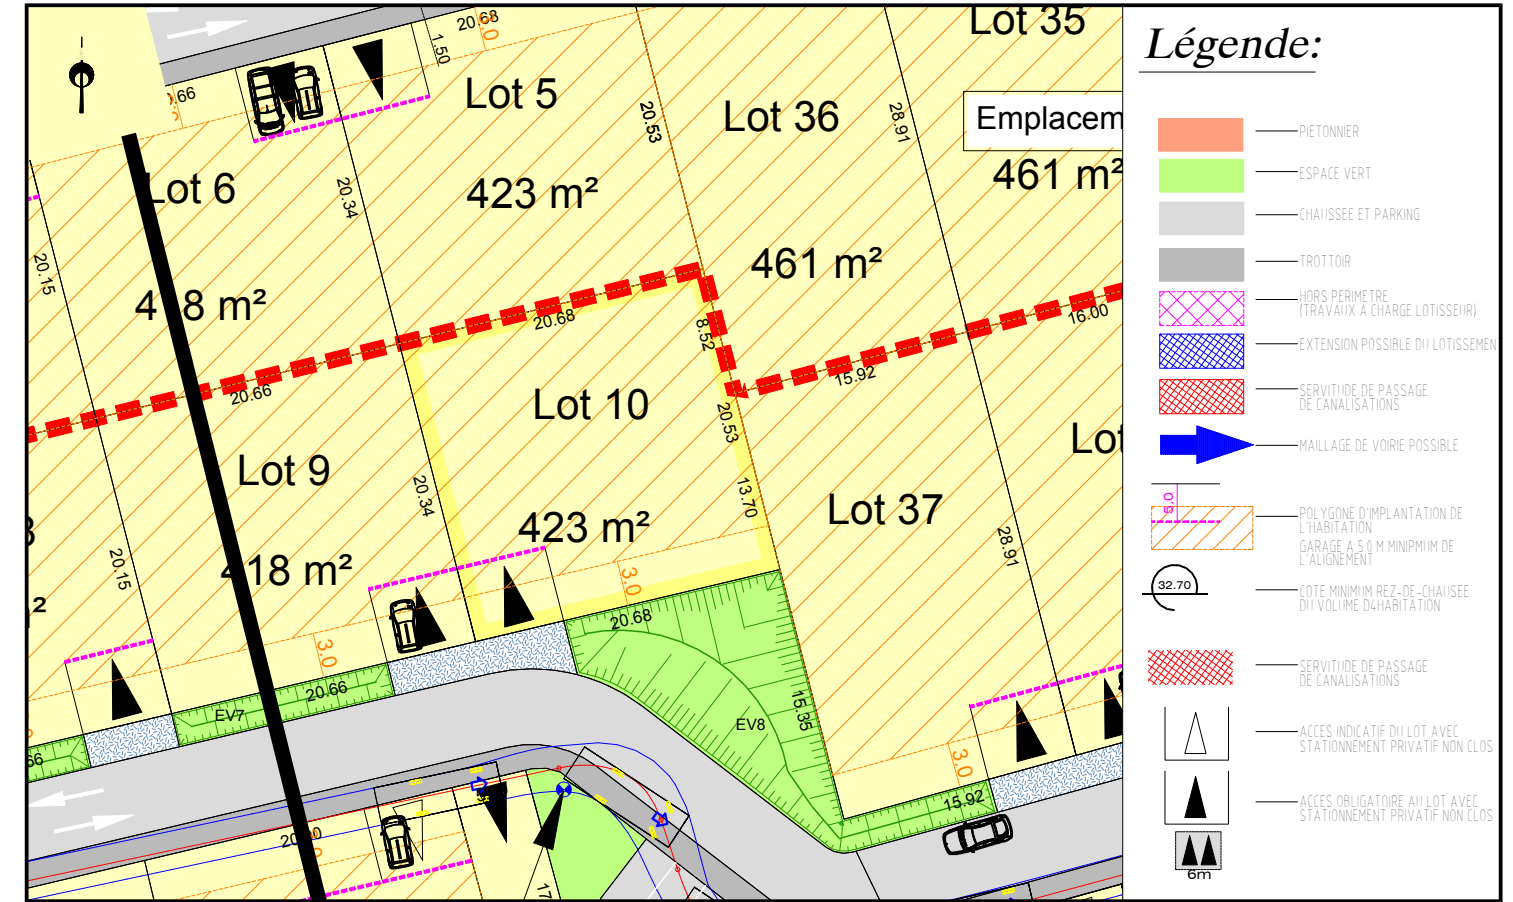

Département de la Sarthe
Commune de NEUVILLE SUR SARTHE
Lotissement "Rue du Stade 1"

Date: 08/02/2021

PLAN DE VENTE LOT n°10

Cadastre: Section D n°...

Superficie Arpentée : --- m²

Surface de plancher : 150 m²

PLAN DE SITUATION - Sans échelle

PLAN D'ENSEMBLE - Sans échelle

PLAN DE BORNAGE- Echelle: 1/500

EXTRAIT DU REGLEMENT GRAPHIQUE- Echelle: 1/500

EXTRAIT DE PLANS VRD - Echelle: 1/500