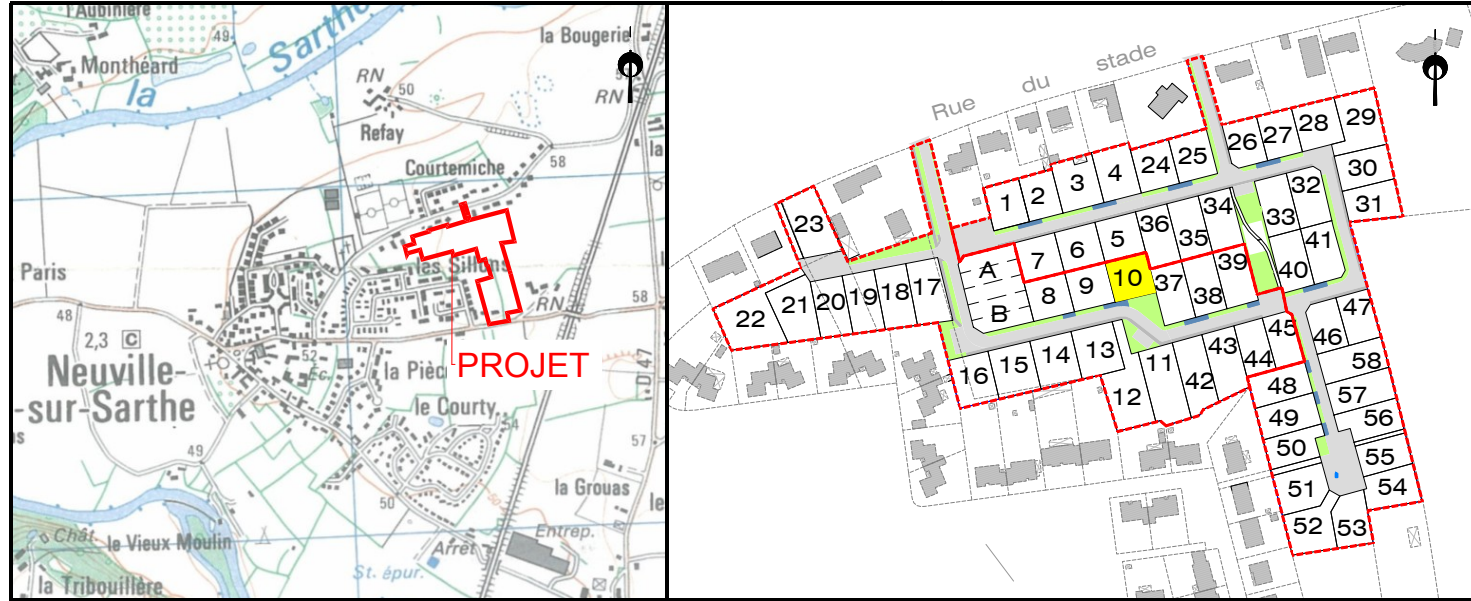

Département de la Sarthe
Commune de NEUVILLE SUR SARTHE
Lotissement "Rue du Stade 1"

Date: 08/02/2021

PLAN DE VENTE LOT n°10

Cadastre: Section D n°...

Superficie Arpentée : --- m²

Surface de plancher : 150 m²

PLAN DE SITUATION - Sans échelle

PLAN D'ENSEMBLE - Sans échelle

PLAN DE BORNAGE- Echelle: 1/500

EXTRAIT DU REGLEMENT GRAPHIQUE- Echelle: 1/500

EXTRAIT DE PLANS VRD - Echelle: 1/500