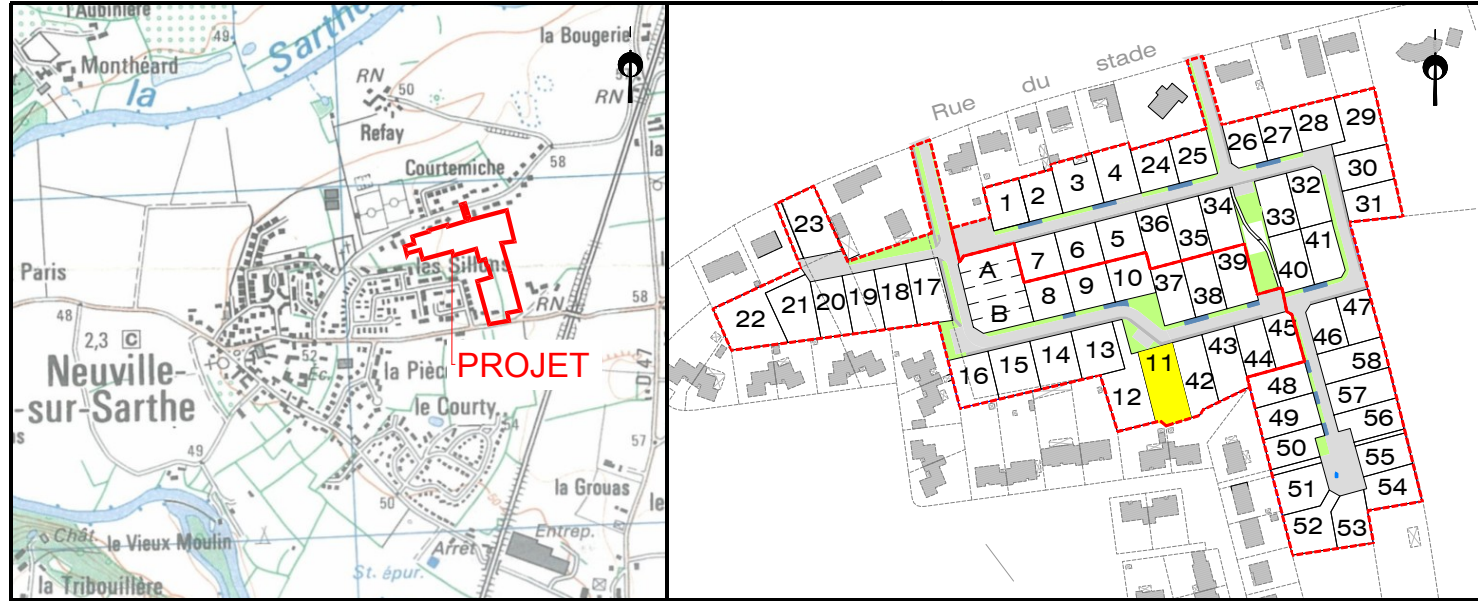

Département de la Sarthe  
Commune de NEUVILLE SUR SARTHE  
Lotissement "Rue du Stade 1"

Date: 08/02/2021

**PLAN DE VENTE LOT n°11**

Cadastre: Section D n°...

Superficie Arpentée : --- m<sup>2</sup>

Surface de plancher : 200 m<sup>2</sup>

PLAN DE SITUATION - Sans échelle

PLAN D'ENSEMBLE - Sans échelle

PLAN DE BORNAGE- Echelle: 1/500

EXTRAIT DU REGLEMENT GRAPHIQUE- Echelle: 1/500

EXTRAIT DE PLANS VRD - Echelle: 1/500