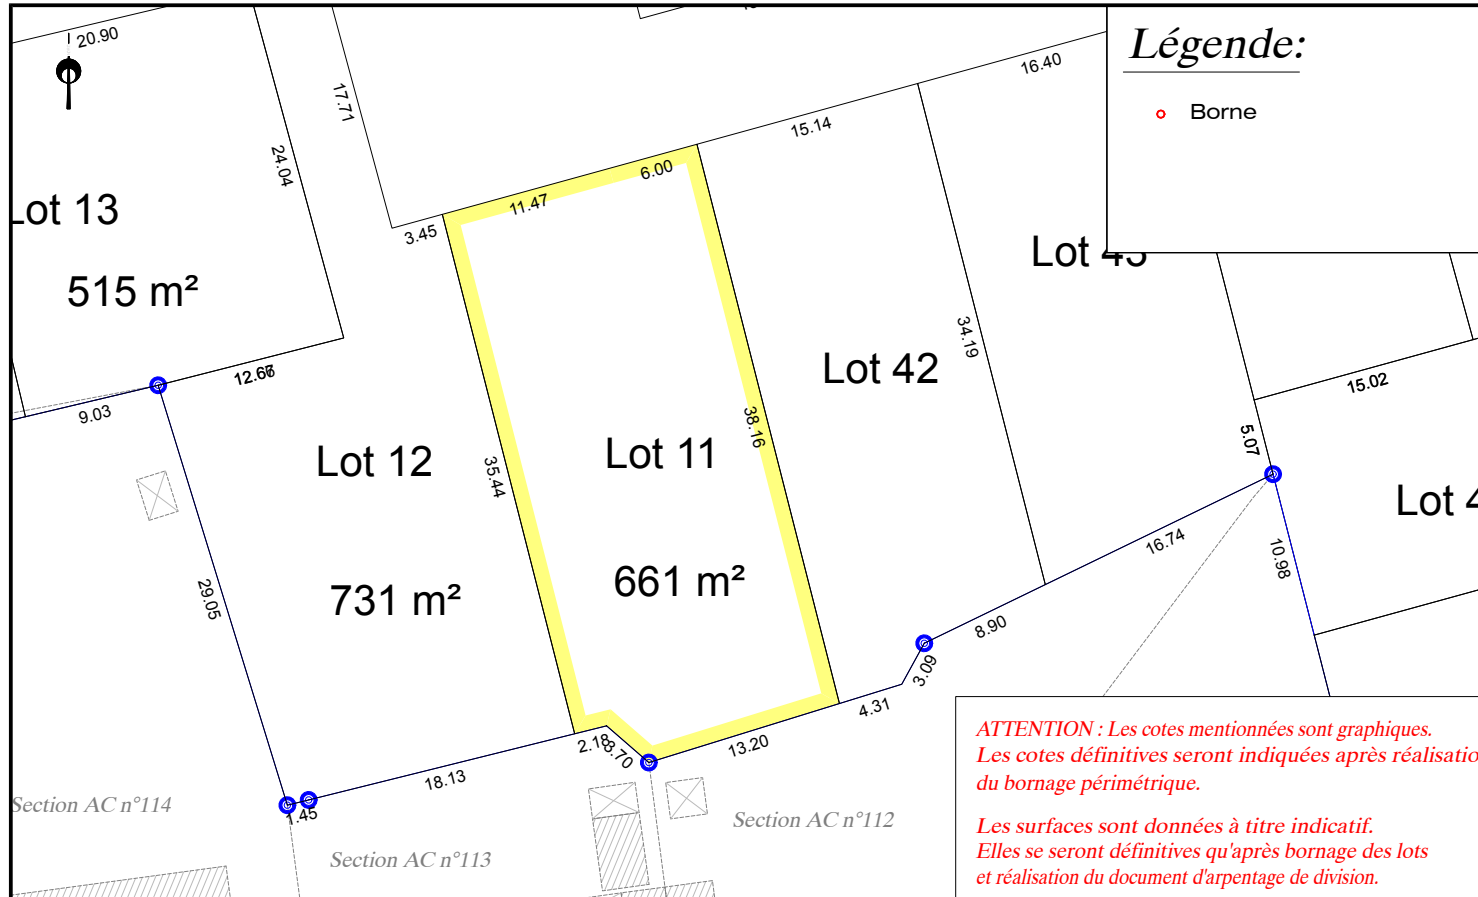

Département de la Sarthe  
Commune de NEUVILLE SUR SARTHE  
Lotissement "Rue du Stade 1"

Date: 08/02/2021

**PLAN DE VENTE LOT n°11**

Cadastre: Section D n°...

Superficie Arpentée : --- m<sup>2</sup>

Surface de plancher : 200 m<sup>2</sup>

PLAN DE SITUATION - Sans échelle

PLAN D'ENSEMBLE - Sans échelle

PLAN DE BORNAGE- Echelle: 1/500

EXTRAIT DU REGLEMENT GRAPHIQUE- Echelle: 1/500

EXTRAIT DE PLANS VRD - Echelle: 1/500