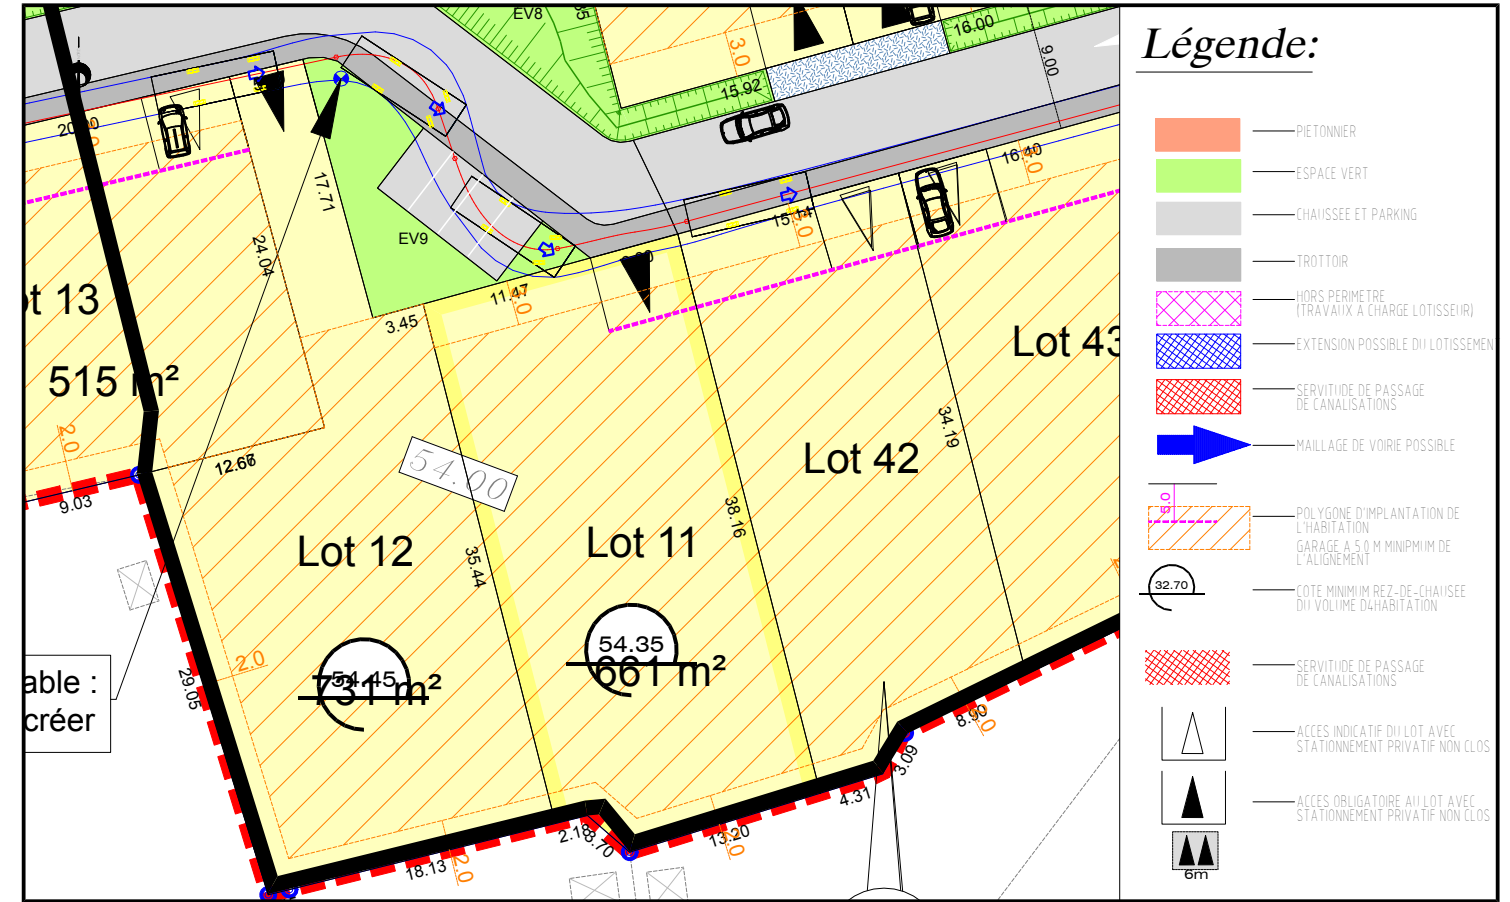

Département de la Sarthe  
Commune de NEUVILLE SUR SARTHE  
Lotissement "Rue du Stade 1"

Date: 08/02/2021

**PLAN DE VENTE LOT n°11**

Cadastre: Section D n°...

Superficie Arpentée : --- m<sup>2</sup>

Surface de plancher : 200 m<sup>2</sup>

PLAN DE SITUATION - Sans échelle

PLAN D'ENSEMBLE - Sans échelle

PLAN DE BORNAGE- Echelle: 1/500

EXTRAIT DU REGLEMENT GRAPHIQUE- Echelle: 1/500

EXTRAIT DE PLANS VRD - Echelle: 1/500