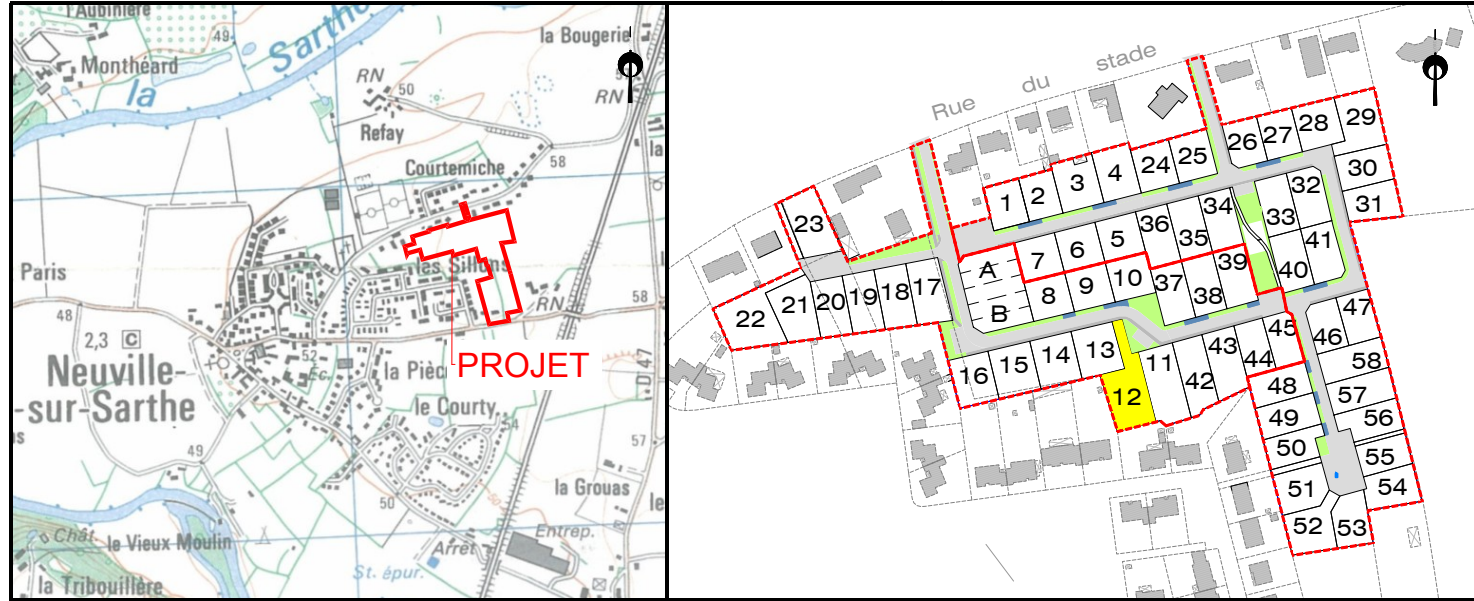

Département de la Sarthe
Commune de NEUVILLE SUR SARTHE
Lotissement "Rue du Stade 1"

Date: 08/02/2021

PLAN DE VENTE LOT n°12

Cadastre: Section D n°...

Superficie Arpentée : --- m²

Surface de plancher : 200 m²

PLAN DE SITUATION - Sans échelle

PLAN D'ENSEMBLE - Sans échelle

PLAN DE BORNAGE- Echelle: 1/500

NOTA: L'utilisateur est tenu de veiller à la stabilité des bornes, piquets ou repères portés au présent document, notamment par vérification des cotes ou autres indications qu'il comporte. Il signalera en temps utile au Géomètre toutes discordances qu'il pourrait constater.

EXTRAIT DU REGLEMENT GRAPHIQUE- Echelle: 1/500

EXTRAIT DE PLANS VRD - Echelle: 1/500

Dossier: LM.258.2019_203163
Fichier: LM.258.2019_203163-PdV-Ind_A.dwg