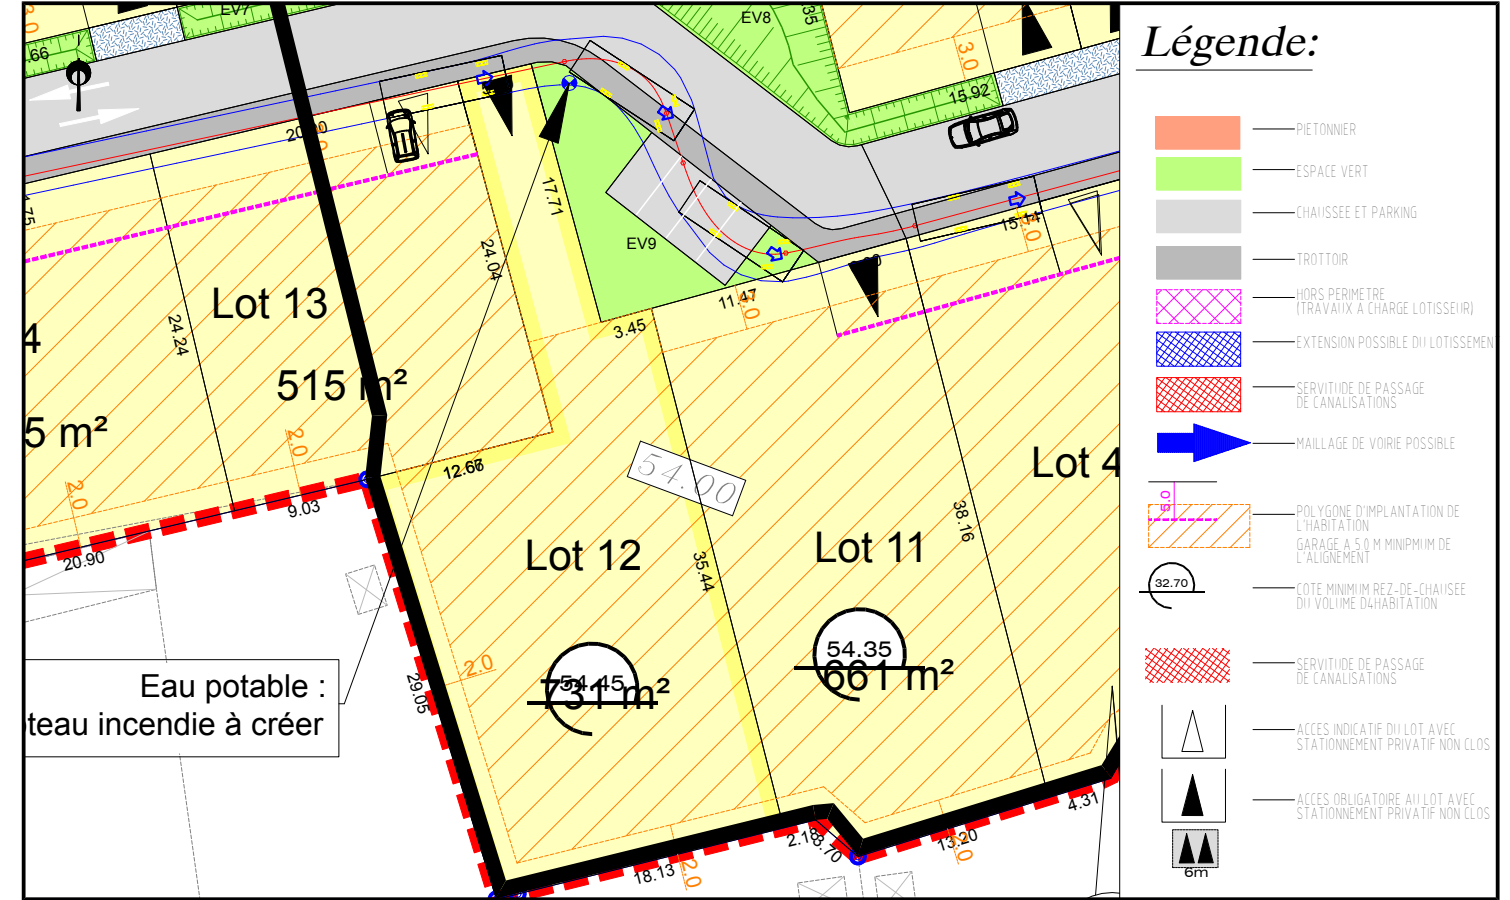

Département de la Sarthe
Commune de NEUVILLE SUR SARTHE
Lotissement "Rue du Stade 1"

Date: 08/02/2021

PLAN DE VENTE LOT n°12

Cadastre: Section D n°...

Superficie Arpentée : --- m²

Surface de plancher : 200 m²

PLAN DE SITUATION - Sans échelle

PLAN D'ENSEMBLE - Sans échelle

PLAN DE BORNAGE- Echelle: 1/500

NOTA: L'utilisateur est tenu de veiller à la stabilité des bornes, piquets ou repères portés au présent document, notamment par vérification des cotes ou autres indications qu'il comporte. Il signalera en temps utile au Géomètre toutes discordances qu'il pourrait constater.

EXTRAIT DU REGLEMENT GRAPHIQUE- Echelle: 1/500

EXTRAIT DE PLANS VRD - Echelle: 1/500

Dossier: LM.258.2019_203163
Fichier: LM.258.2019_203163-PdV-Ind_A.dwg