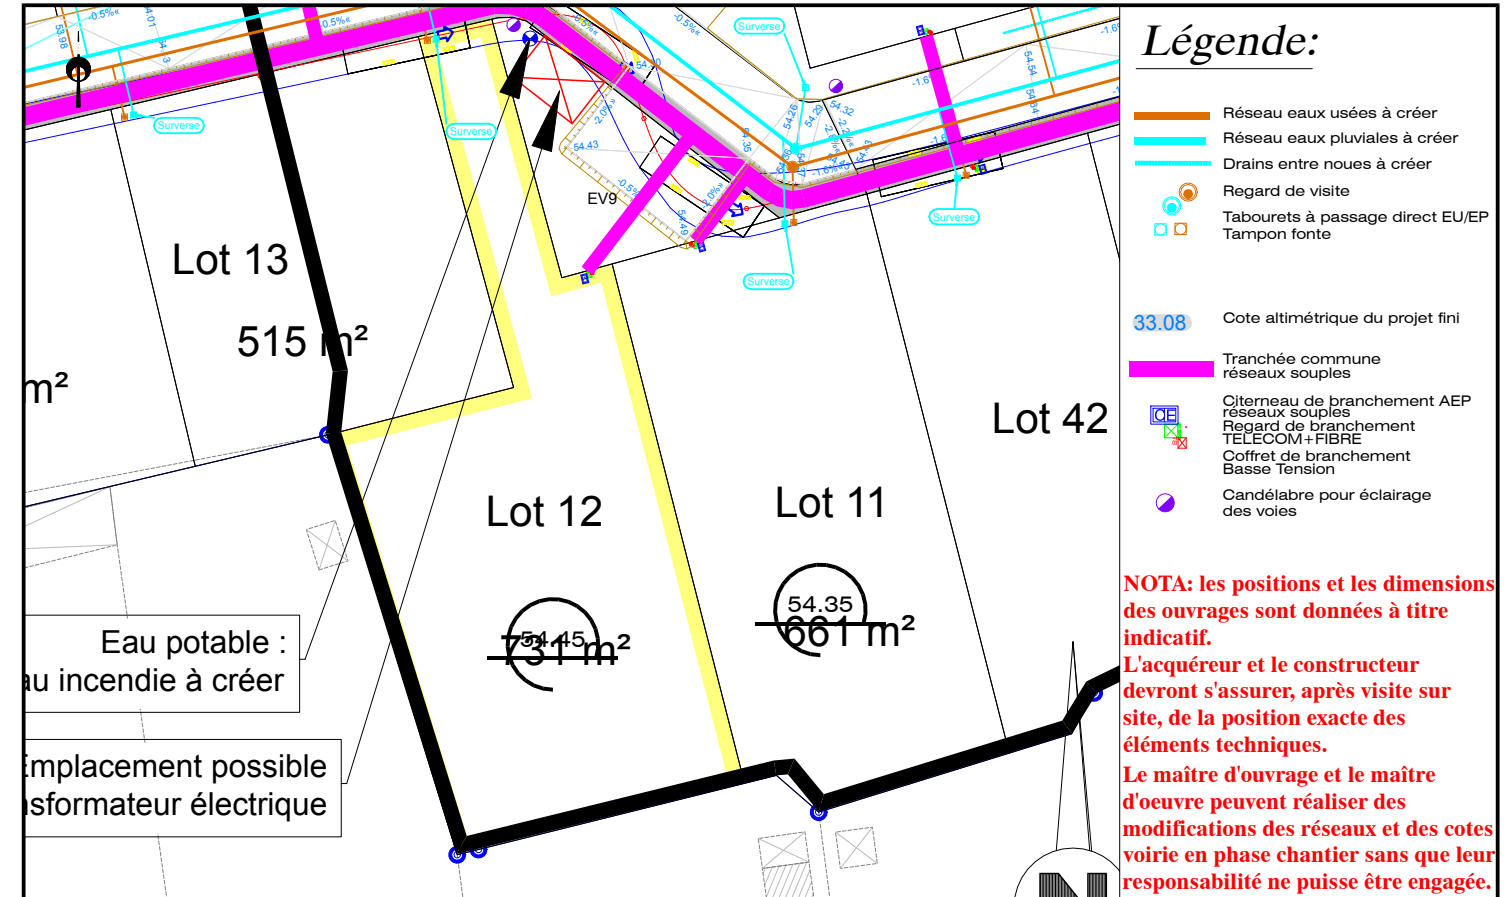

Département de la Sarthe
Commune de NEUVILLE SUR SARTHE
Lotissement "Rue du Stade 1"

Date: 08/02/2021

PLAN DE VENTE LOT n°12

Cadastre: Section D n°...

Superficie Arpentée : --- m²

Surface de plancher : 200 m²

PLAN DE SITUATION - Sans échelle

PLAN D'ENSEMBLE - Sans échelle

PLAN DE BORNAGE- Echelle: 1/500

NOTA: L'utilisateur est tenu de veiller à la stabilité des bornes, piquets ou repères portés au présent document, notamment par vérification des cotes ou autres indications qu'il comporte. Il signalera en temps utile au Géomètre toutes discordances qu'il pourrait constater.

EXTRAIT DU REGLEMENT GRAPHIQUE- Echelle: 1/500

EXTRAIT DE PLANS VRD - Echelle: 1/500

Dossier: LM.258.2019_203163
Fichier: LM.258.2019_203163-PdV-Ind_A.dwg