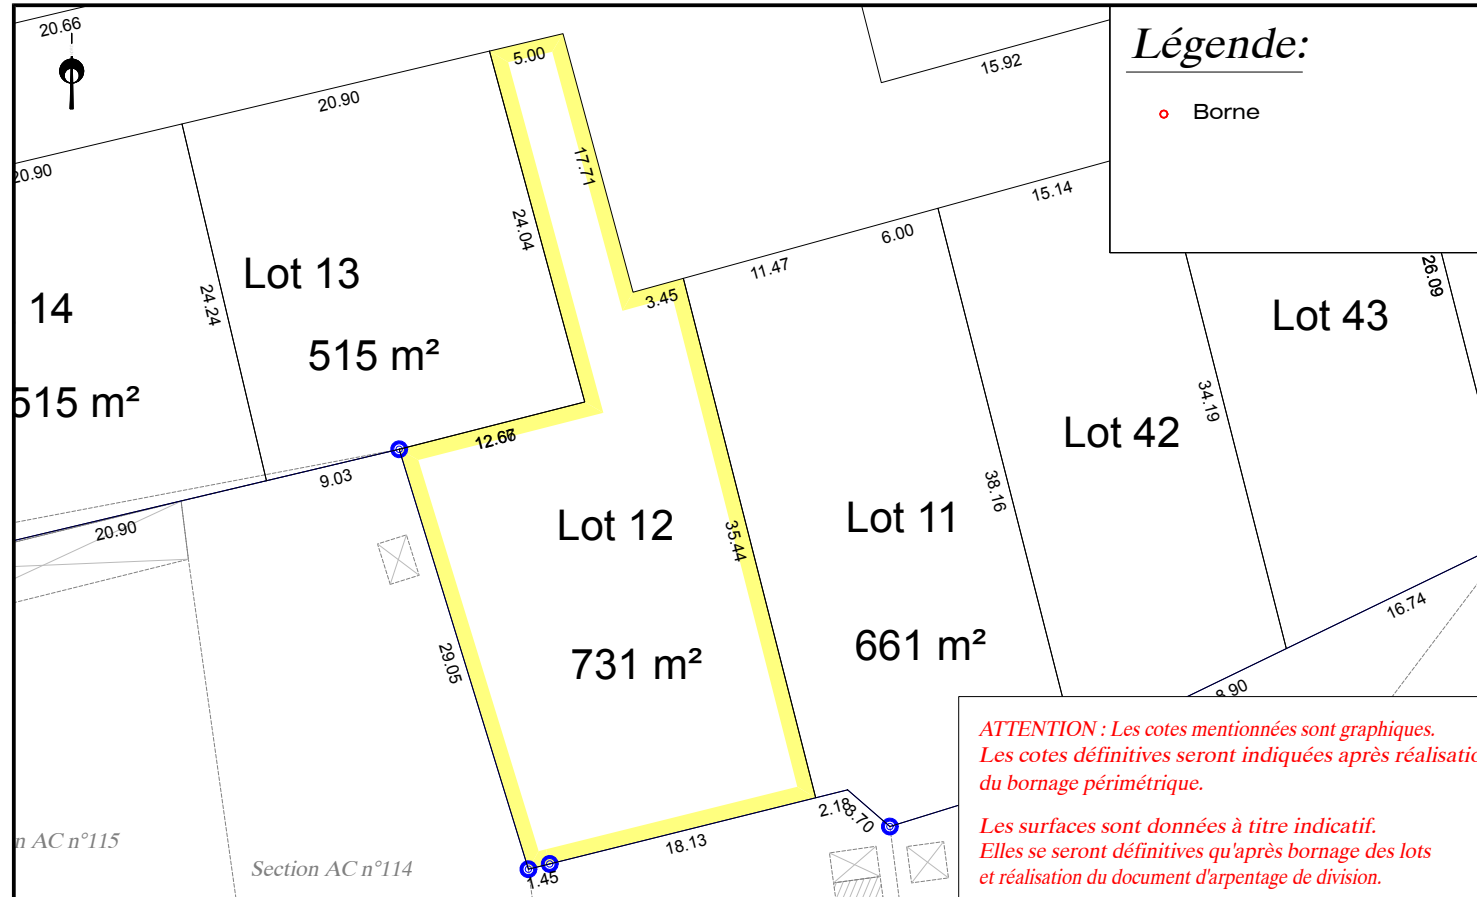

Département de la Sarthe
Commune de NEUVILLE SUR SARTHE
Lotissement "Rue du Stade 1"

Date: 08/02/2021

PLAN DE VENTE LOT n°12

Cadastre: Section D n°...

Superficie Arpentée : --- m²

Surface de plancher : 200 m²

PLAN DE SITUATION - Sans échelle

PLAN D'ENSEMBLE - Sans échelle

PLAN DE BORNAGE- Echelle: 1/500

NOTA: L'utilisateur est tenu de veiller à la stabilité des bornes, piquets ou repères portés au présent document, notamment par vérification des cotes ou autres indications qu'il comporte. Il signalera en temps utile au Géomètre toutes discordances qu'il pourrait constater.

EXTRAIT DU REGLEMENT GRAPHIQUE- Echelle: 1/500

EXTRAIT DE PLANS VRD - Echelle: 1/500

Dossier: LM.258.2019_203163
Fichier: LM.258.2019_203163-PdV-Ind_A.dwg