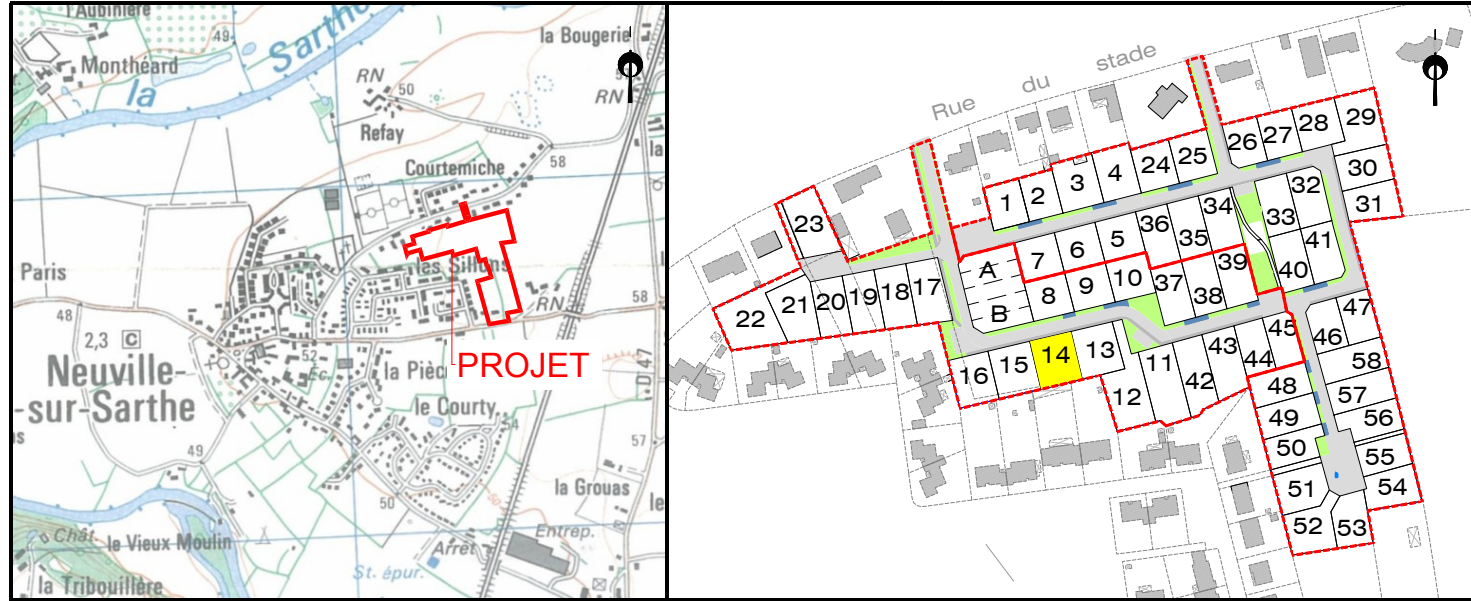

Département de la Sarthe
Commune de NEUVILLE SUR SARTHE
Lotissement "Rue du Stade 1"

Date: 08/02/2021

PLAN DE VENTE LOT n°14

Cadastre: Section D n°...

Superficie Arpentée : --- m²

Surface de plancher : 160 m²

PLAN DE SITUATION - Sans échelle

PLAN D'ENSEMBLE - Sans échelle

PLAN DE BORNAGE- Echelle: 1/500

EXTRAIT DU REGLEMENT GRAPHIQUE- Echelle: 1/500

EXTRAIT DE PLANS VRD - Echelle: 1/500