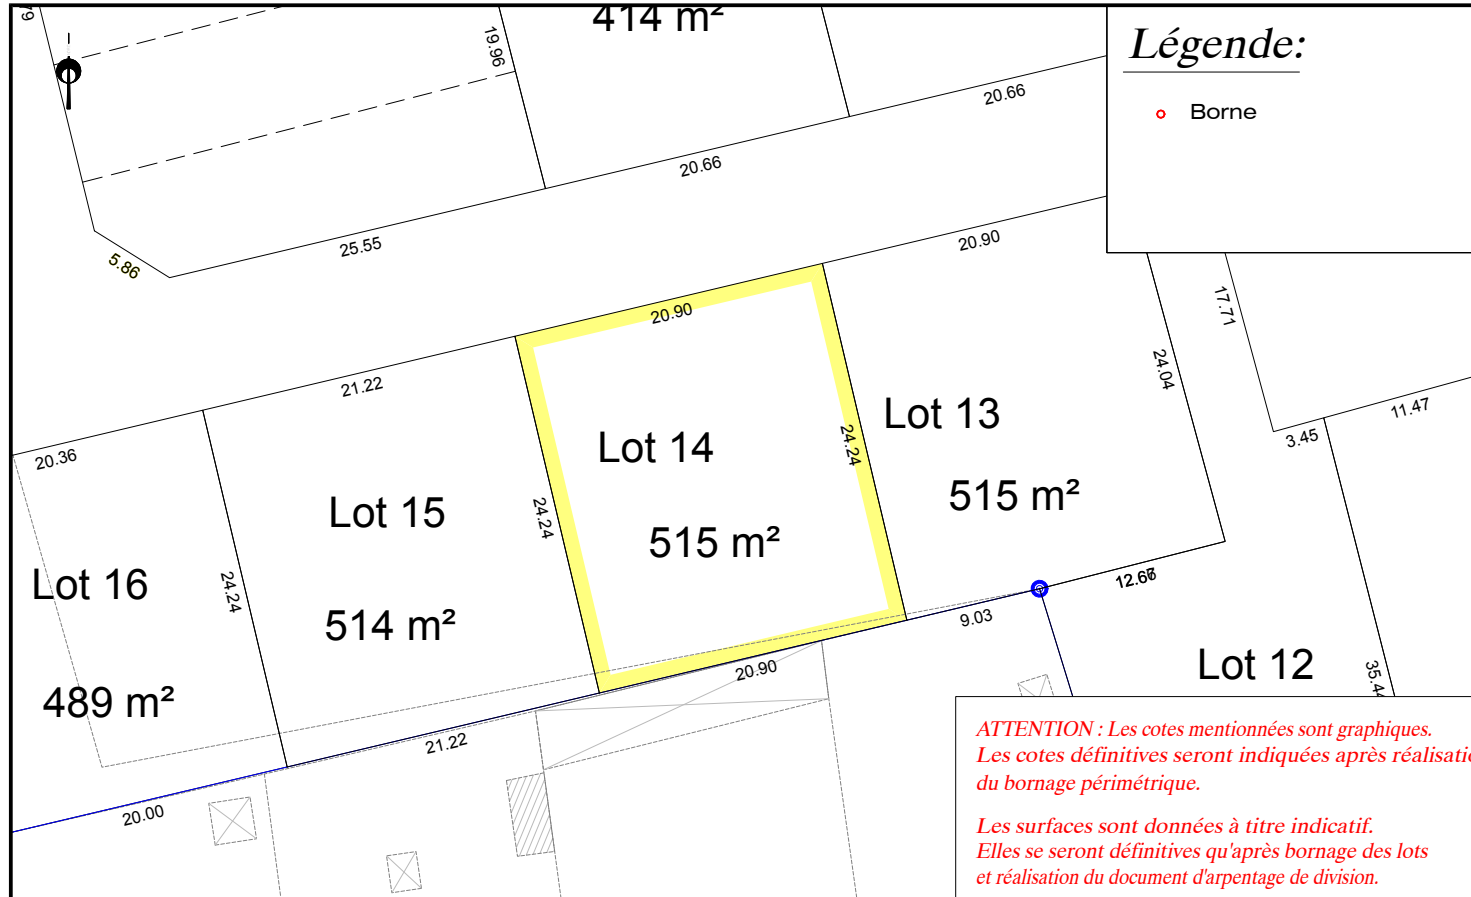

Département de la Sarthe
Commune de NEUVILLE SUR SARTHE
Lotissement "Rue du Stade 1"

Date: 08/02/2021

PLAN DE VENTE LOT n°14

Cadastre: Section D n°...

Superficie Arpentée : --- m²

Surface de plancher : 160 m²

PLAN DE SITUATION - Sans échelle

PLAN D'ENSEMBLE - Sans échelle

PLAN DE BORNAGE- Echelle: 1/500

EXTRAIT DU REGLEMENT GRAPHIQUE- Echelle: 1/500

EXTRAIT DE PLANS VRD - Echelle: 1/500