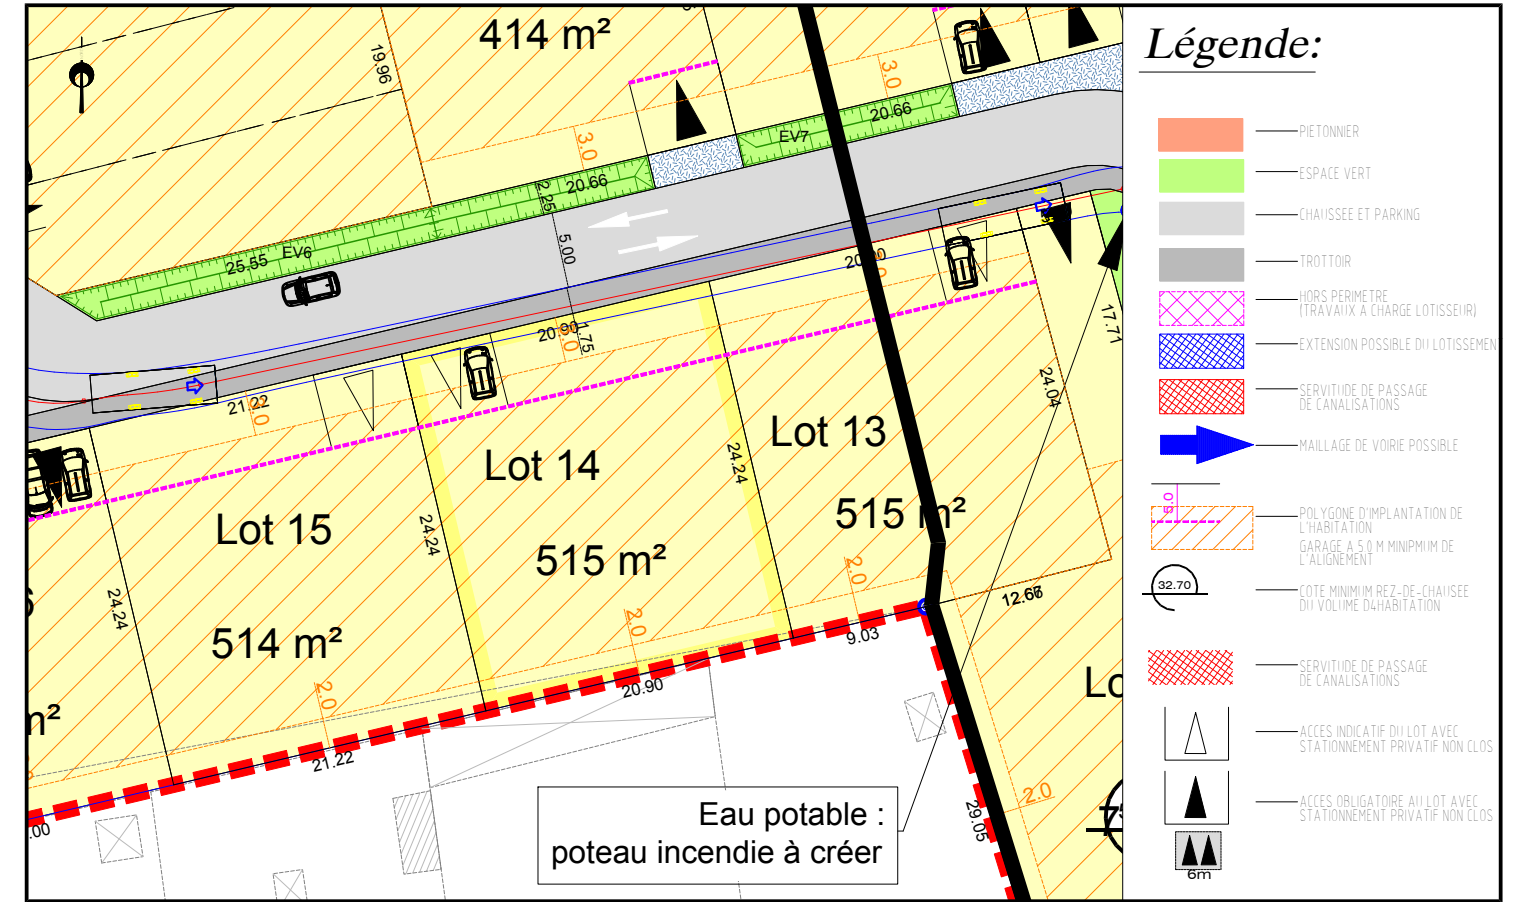

Département de la Sarthe
Commune de NEUVILLE SUR SARTHE
Lotissement "Rue du Stade 1"

Date: 08/02/2021

PLAN DE VENTE LOT n°14

Cadastre: Section D n°...

Superficie Arpentée : --- m²

Surface de plancher : 160 m²

PLAN DE SITUATION - Sans échelle

PLAN D'ENSEMBLE - Sans échelle

PLAN DE BORNAGE- Echelle: 1/500

EXTRAIT DU REGLEMENT GRAPHIQUE- Echelle: 1/500

EXTRAIT DE PLANS VRD - Echelle: 1/500