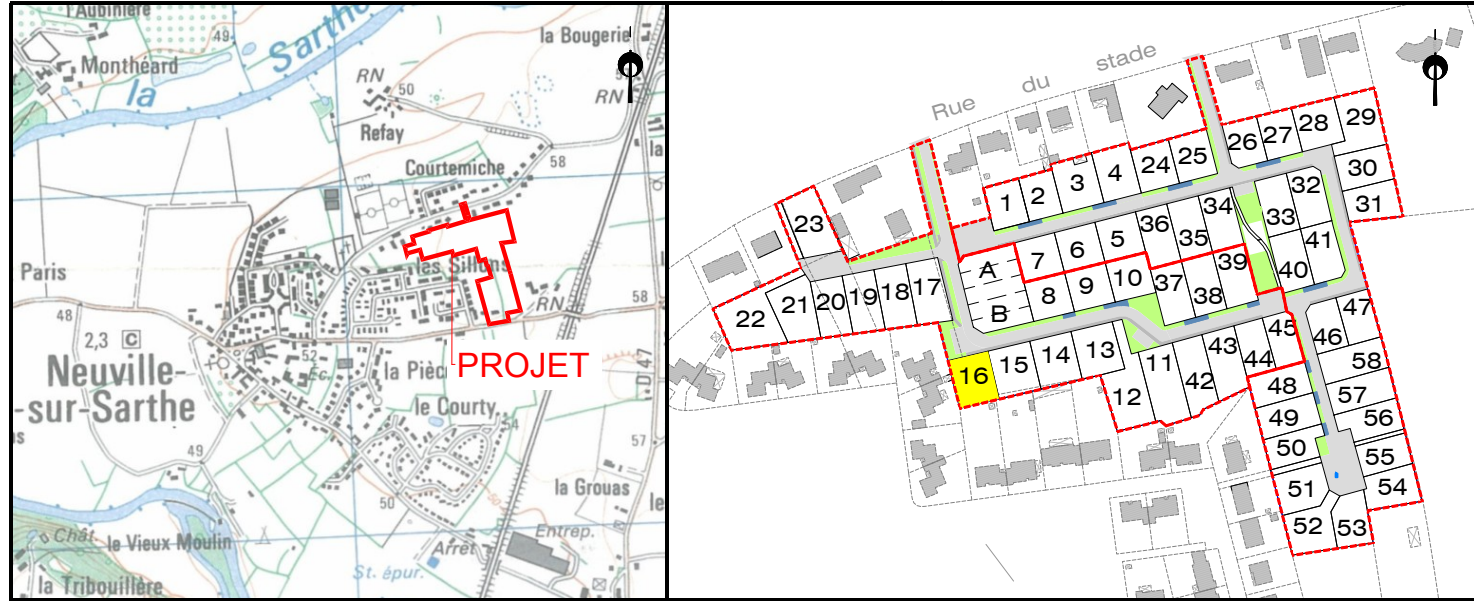

Département de la Sarthe  
Commune de NEUVILLE SUR SARTHE  
Lotissement "Rue du Stade 1"

Date: 08/02/2021

**PLAN DE VENTE LOT n°16**

Cadastre: Section D n°...

Superficie Arpentée : --- m<sup>2</sup>

Surface de plancher : 160 m<sup>2</sup>

PLAN DE SITUATION - Sans échelle

PLAN D'ENSEMBLE - Sans échelle

PLAN DE BORNAGE- Echelle: 1/500

EXTRAIT DU REGLEMENT GRAPHIQUE- Echelle: 1/500

EXTRAIT DE PLANS VRD - Echelle: 1/500