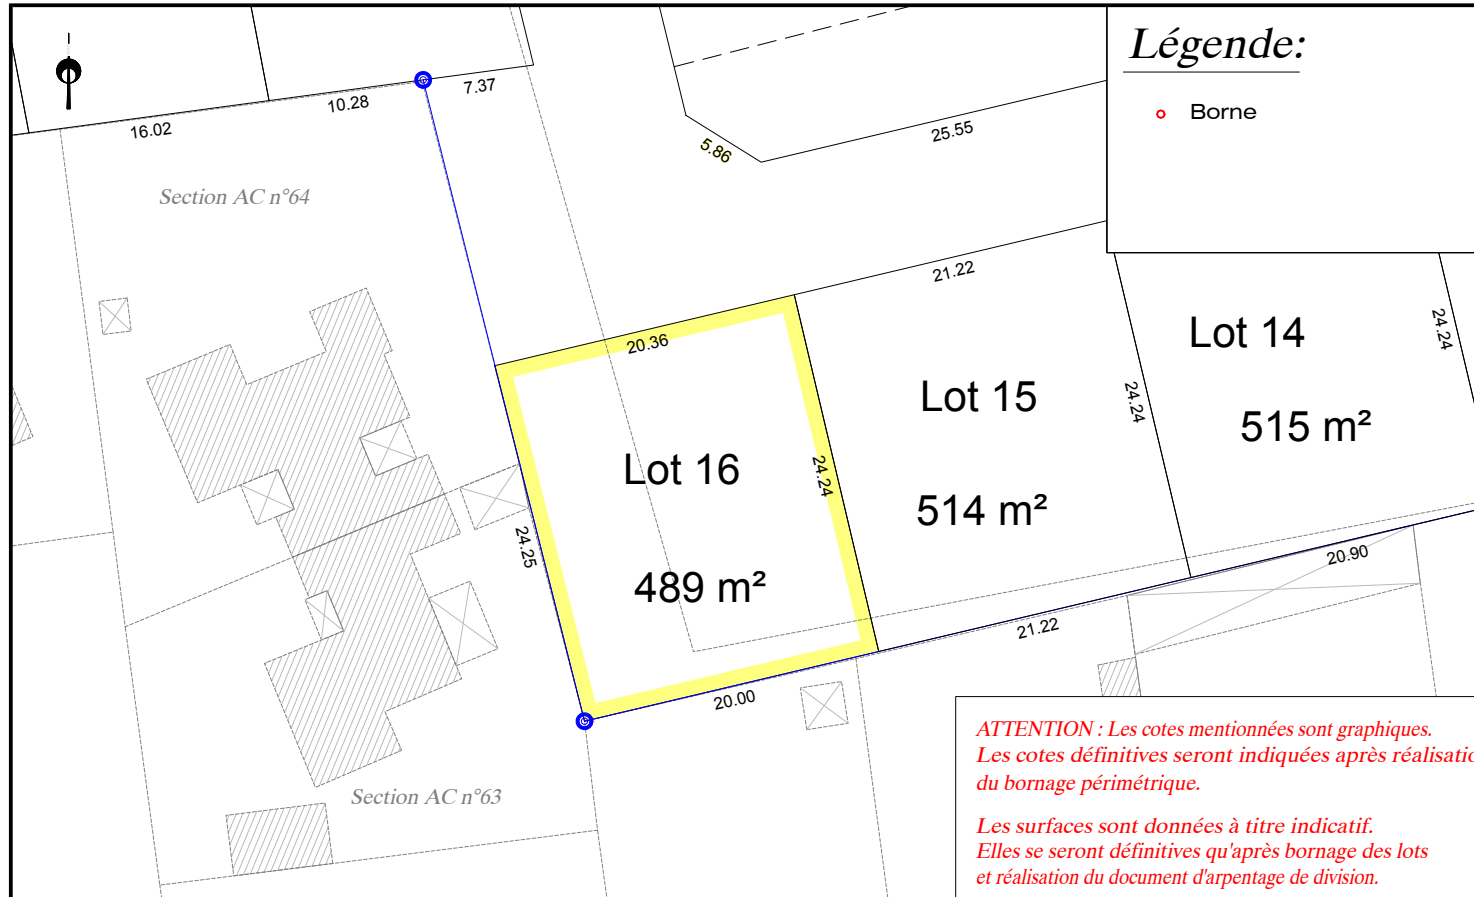

Département de la Sarthe  
Commune de NEUVILLE SUR SARTHE  
Lotissement "Rue du Stade 1"

Date: 08/02/2021

**PLAN DE VENTE LOT n°16**

Cadastre: Section D n°...

Superficie Arpentée : --- m<sup>2</sup>

Surface de plancher : 160 m<sup>2</sup>

PLAN DE SITUATION - Sans échelle

PLAN D'ENSEMBLE - Sans échelle

PLAN DE BORNAGE- Echelle: 1/500

EXTRAIT DU REGLEMENT GRAPHIQUE- Echelle: 1/500

EXTRAIT DE PLANS VRD - Echelle: 1/500