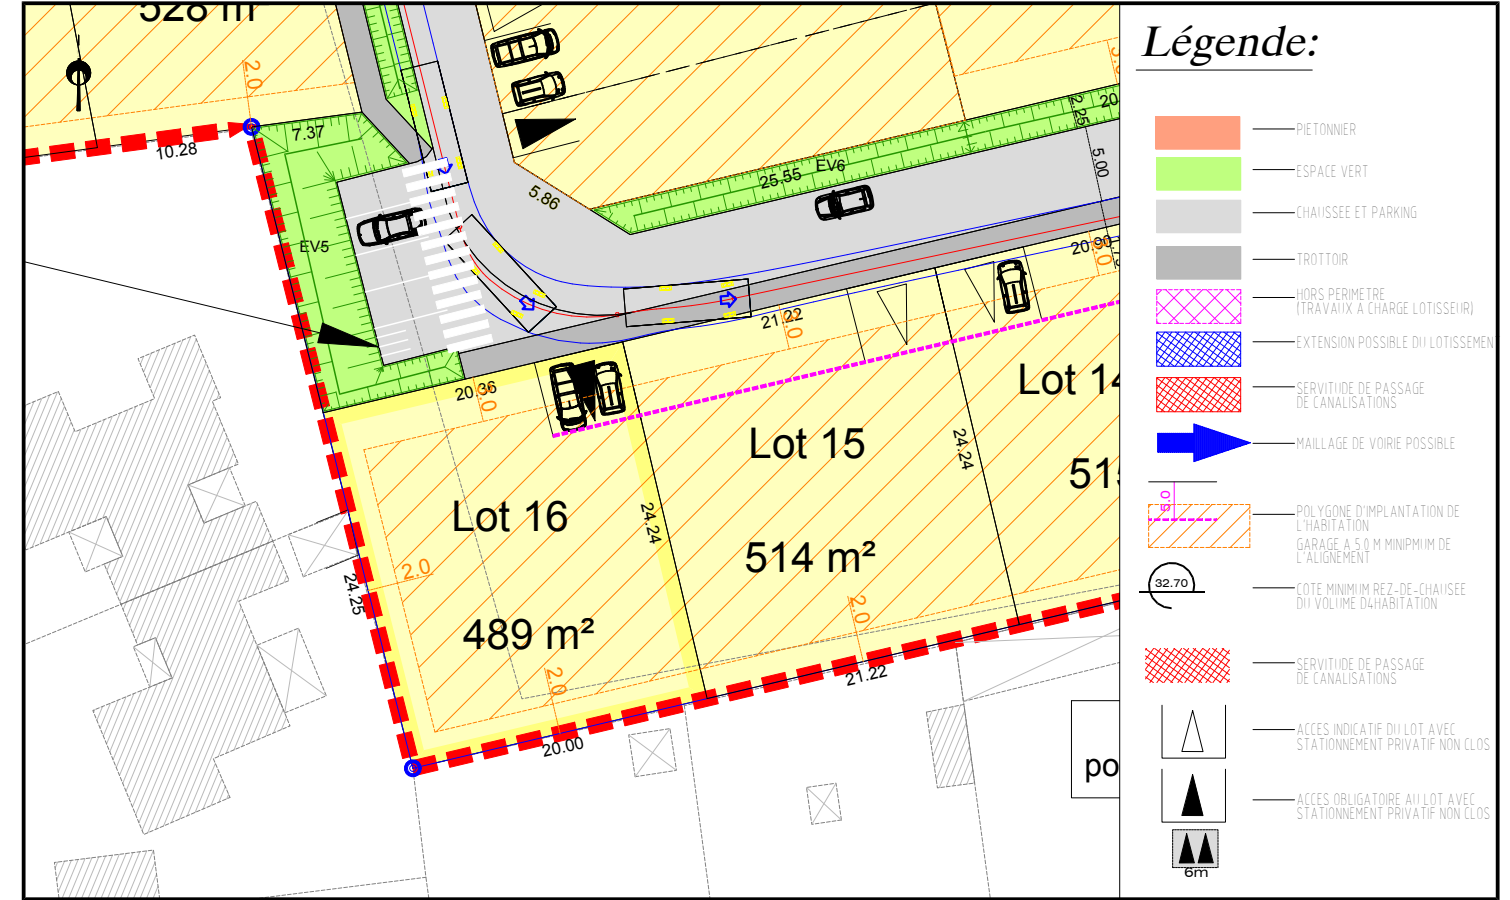

Département de la Sarthe  
Commune de NEUVILLE SUR SARTHE  
Lotissement "Rue du Stade 1"

Date: 08/02/2021

**PLAN DE VENTE LOT n°16**

Cadastre: Section D n°...

Superficie Arpentée : --- m<sup>2</sup>

Surface de plancher : 160 m<sup>2</sup>

PLAN DE SITUATION - Sans échelle

PLAN D'ENSEMBLE - Sans échelle

PLAN DE BORNAGE- Echelle: 1/500

EXTRAIT DU REGLEMENT GRAPHIQUE- Echelle: 1/500

EXTRAIT DE PLANS VRD - Echelle: 1/500