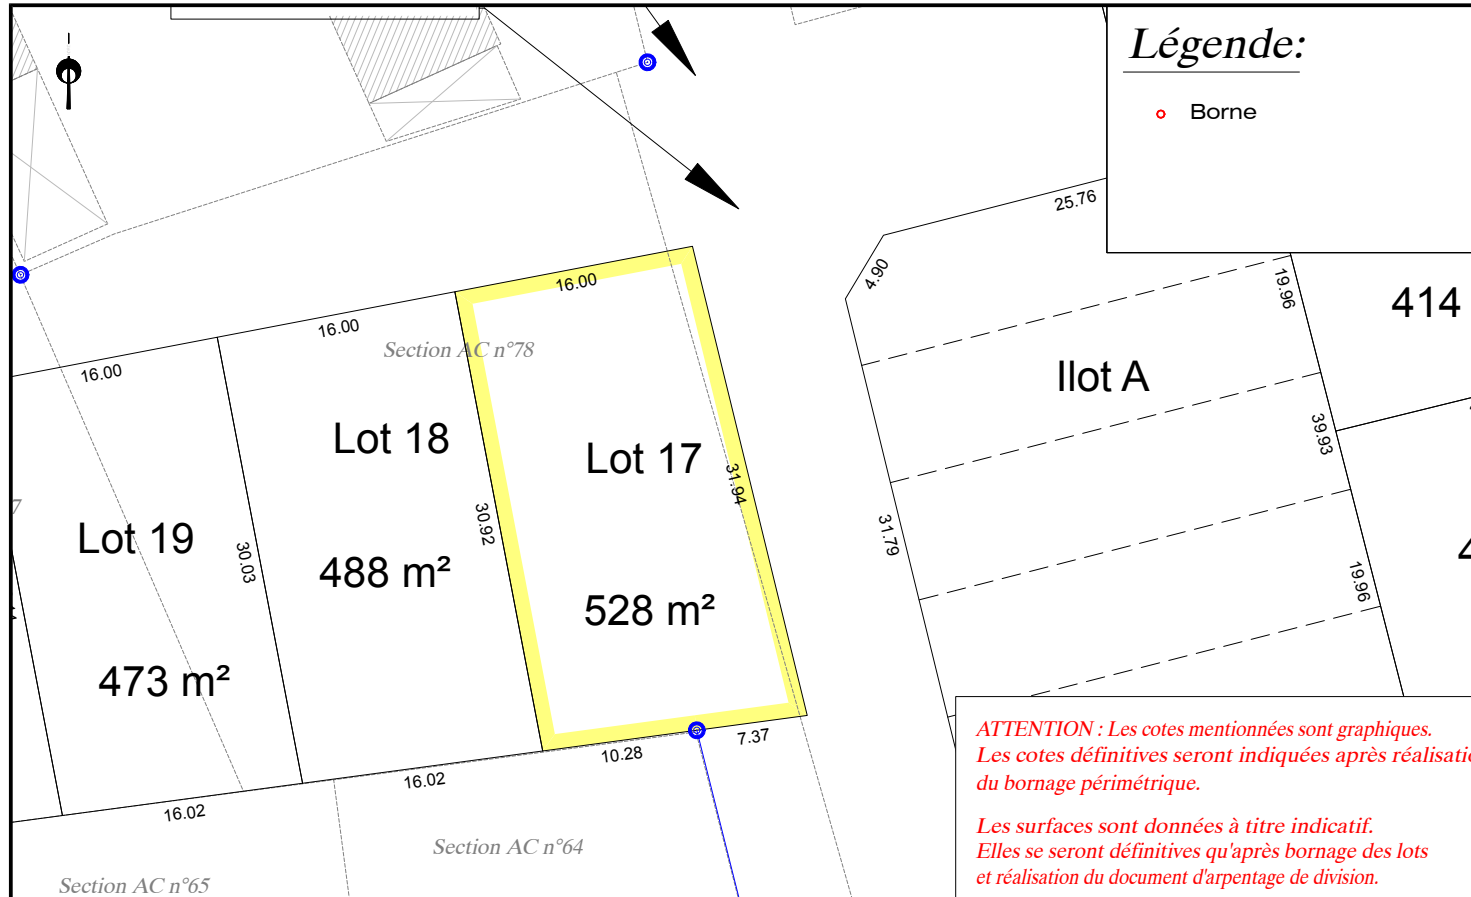

Département de la Sarthe
Commune de NEUVILLE SUR SARTHE
Lotissement "Rue du Stade 1"

Date: 08/02/2021

PLAN DE VENTE LOT n°17

Cadastre: Section D n°...

Superficie Arpentée : --- m²

Surface de
plancher : 170 m²

PLAN DE SITUATION - Sans échelle

PLAN D'ENSEMBLE - Sans échelle

PLAN DE BORNAGE- Echelle: 1/500

EXTRAIT DU REGLEMENT GRAPHIQUE- Echelle: 1/500

EXTRAIT DE PLANS VRD - Echelle: 1/500