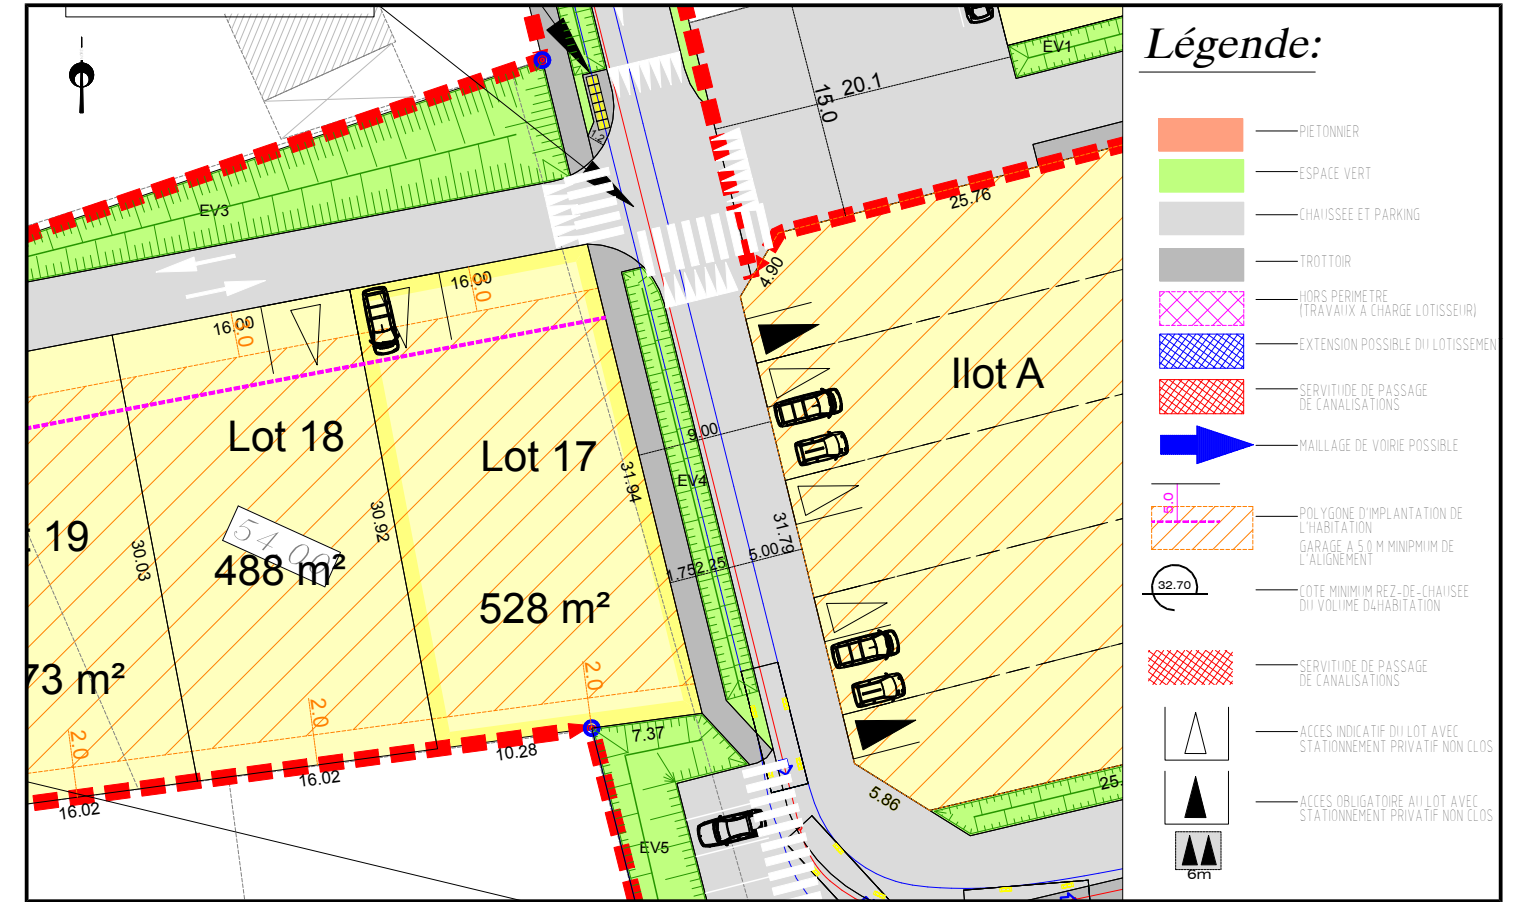

Département de la Sarthe
Commune de NEUVILLE SUR SARTHE
Lotissement "Rue du Stade 1"

Date: 08/02/2021

PLAN DE VENTE LOT n°17

Cadastre: Section D n°...

Superficie Arpentée : --- m²

Surface de
plancher : 170 m²

PLAN DE SITUATION - Sans échelle

PLAN D'ENSEMBLE - Sans échelle

PLAN DE BORNAGE- Echelle: 1/500

EXTRAIT DU REGLEMENT GRAPHIQUE- Echelle: 1/500

EXTRAIT DE PLANS VRD - Echelle: 1/500