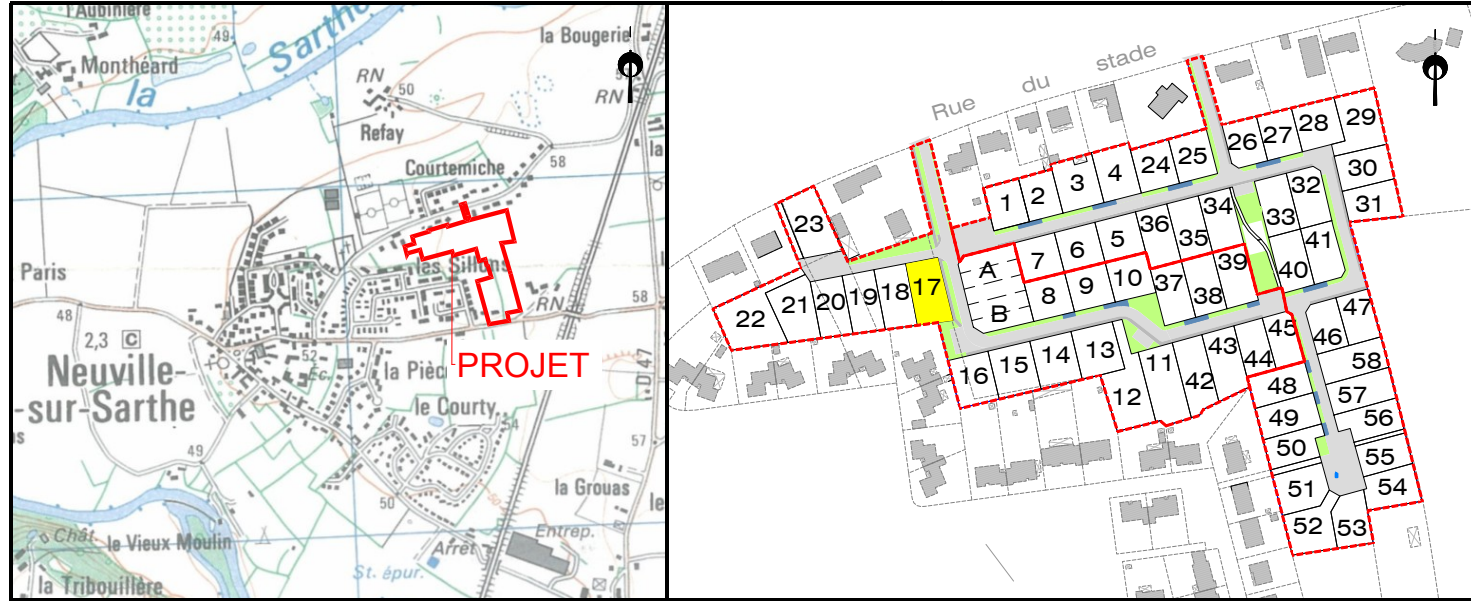

Département de la Sarthe
Commune de NEUVILLE SUR SARTHE
Lotissement "Rue du Stade 1"

Date: 08/02/2021

PLAN DE VENTE LOT n°17

Cadastre: Section D n°...

Superficie Arpentée : --- m²

Surface de
plancher : 170 m²

PLAN DE SITUATION - Sans échelle

PLAN D'ENSEMBLE - Sans échelle

PLAN DE BORNAGE- Echelle: 1/500

EXTRAIT DU REGLEMENT GRAPHIQUE- Echelle: 1/500

EXTRAIT DE PLANS VRD - Echelle: 1/500