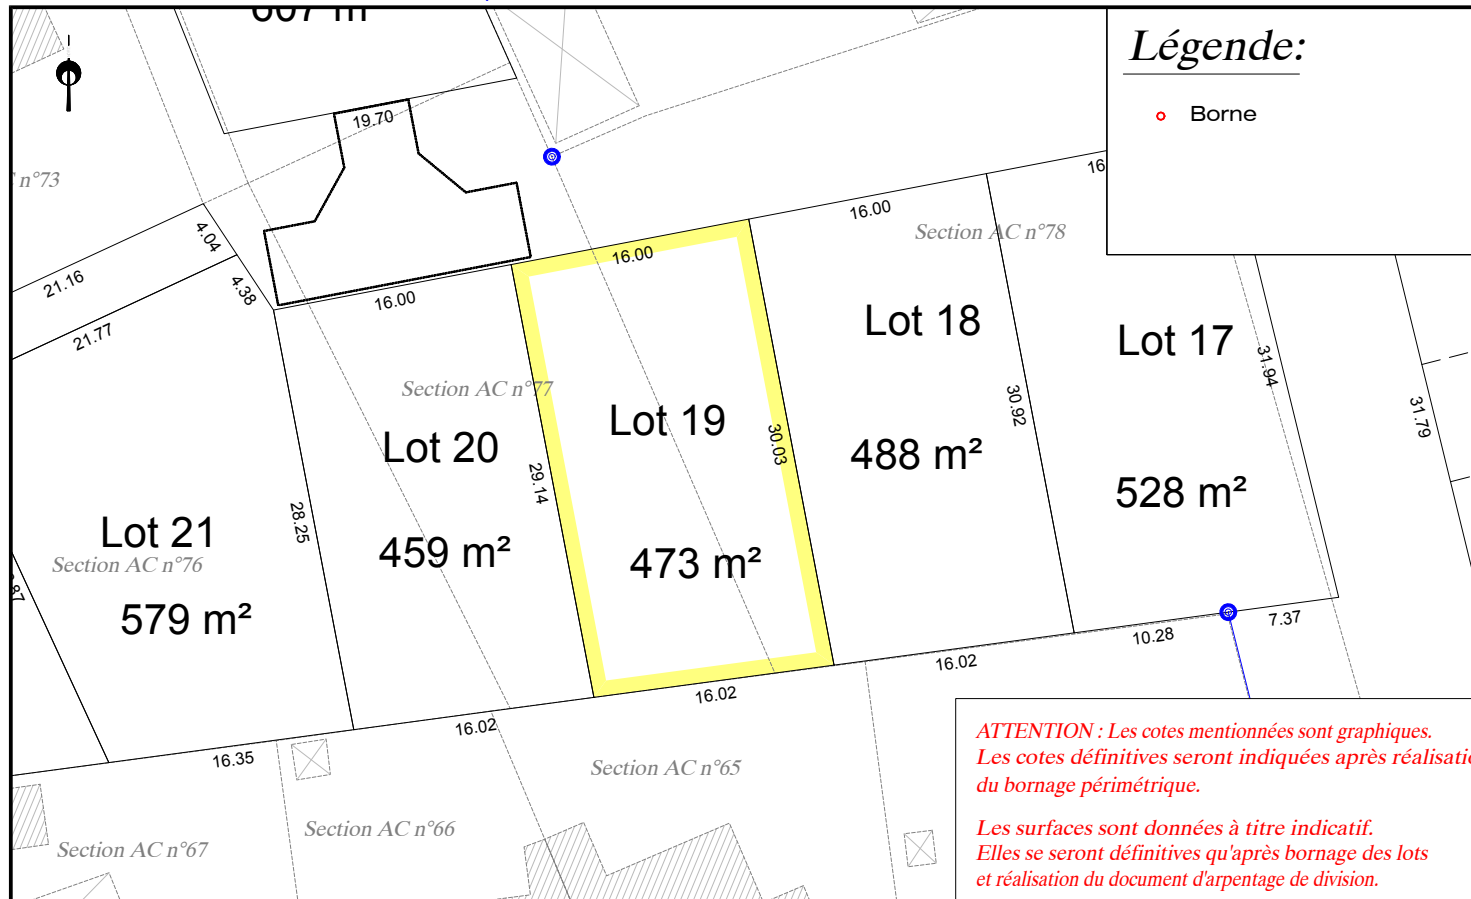

Département de la Sarthe  
Commune de NEUVILLE SUR SARTHE  
Lotissement "Rue du Stade 1"

Date: 08/02/2021

**PLAN DE VENTE LOT n°19**

Cadastre: Section D n°...

Superficie Arpentée : --- m<sup>2</sup>

Surface de plancher : 160 m<sup>2</sup>

PLAN DE SITUATION - Sans échelle

PLAN D'ENSEMBLE - Sans échelle

PLAN DE BORNAGE- Echelle: 1/500

EXTRAIT DU REGLEMENT GRAPHIQUE- Echelle: 1/500

EXTRAIT DE PLANS VRD - Echelle: 1/500