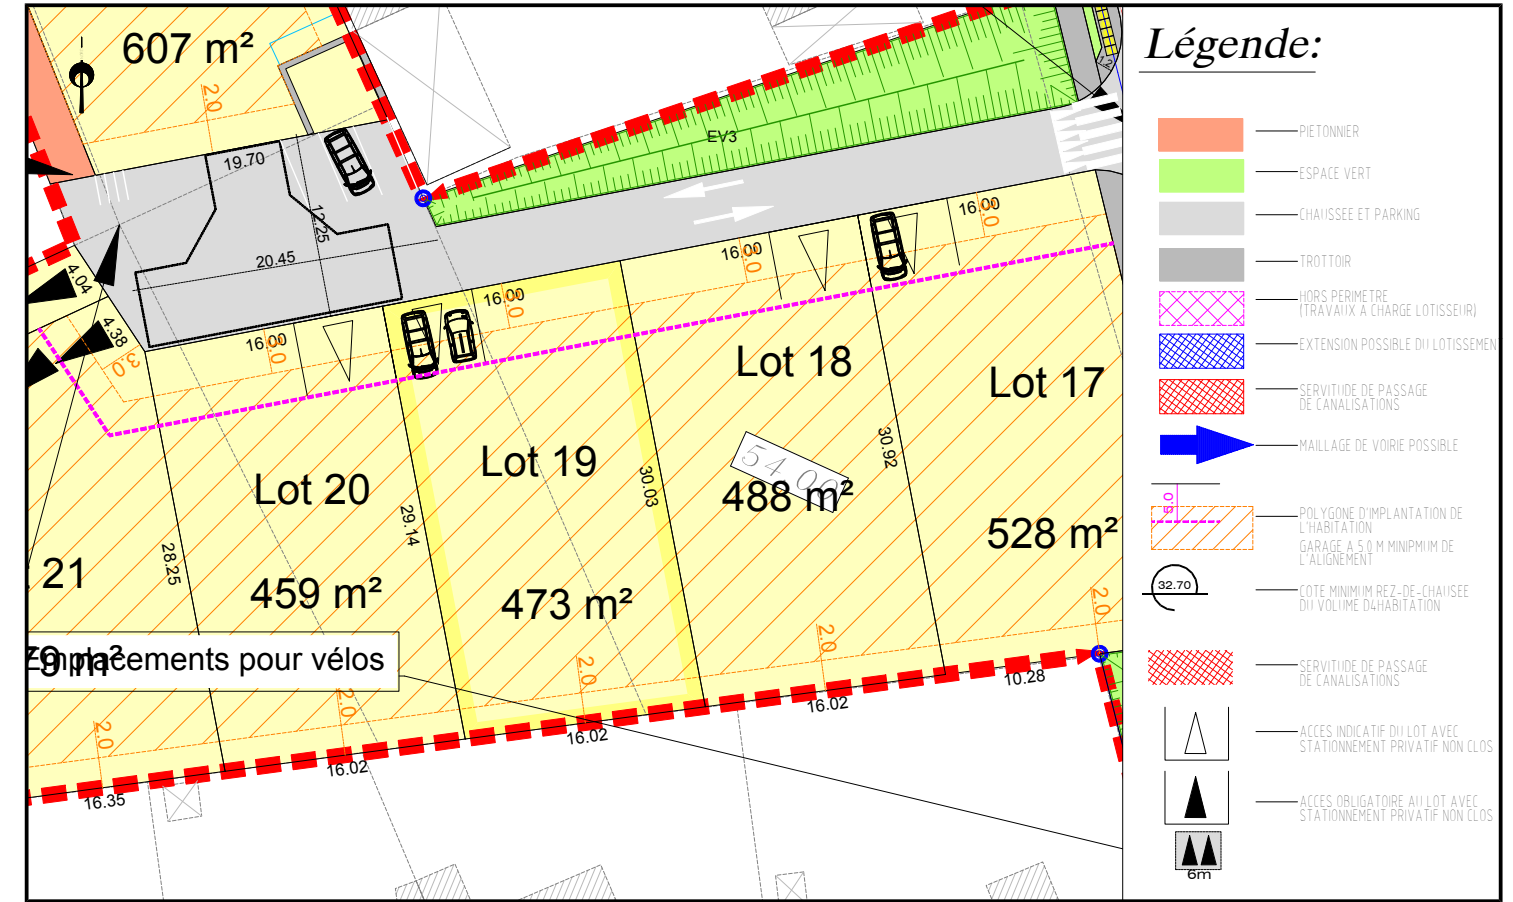

Département de la Sarthe  
Commune de NEUVILLE SUR SARTHE  
Lotissement "Rue du Stade 1"

Date: 08/02/2021

**PLAN DE VENTE LOT n°19**

Cadastre: Section D n°...

Superficie Arpentée : --- m<sup>2</sup>

Surface de plancher : 160 m<sup>2</sup>

PLAN DE SITUATION - Sans échelle

PLAN D'ENSEMBLE - Sans échelle

PLAN DE BORNAGE- Echelle: 1/500

EXTRAIT DU REGLEMENT GRAPHIQUE- Echelle: 1/500

EXTRAIT DE PLANS VRD - Echelle: 1/500