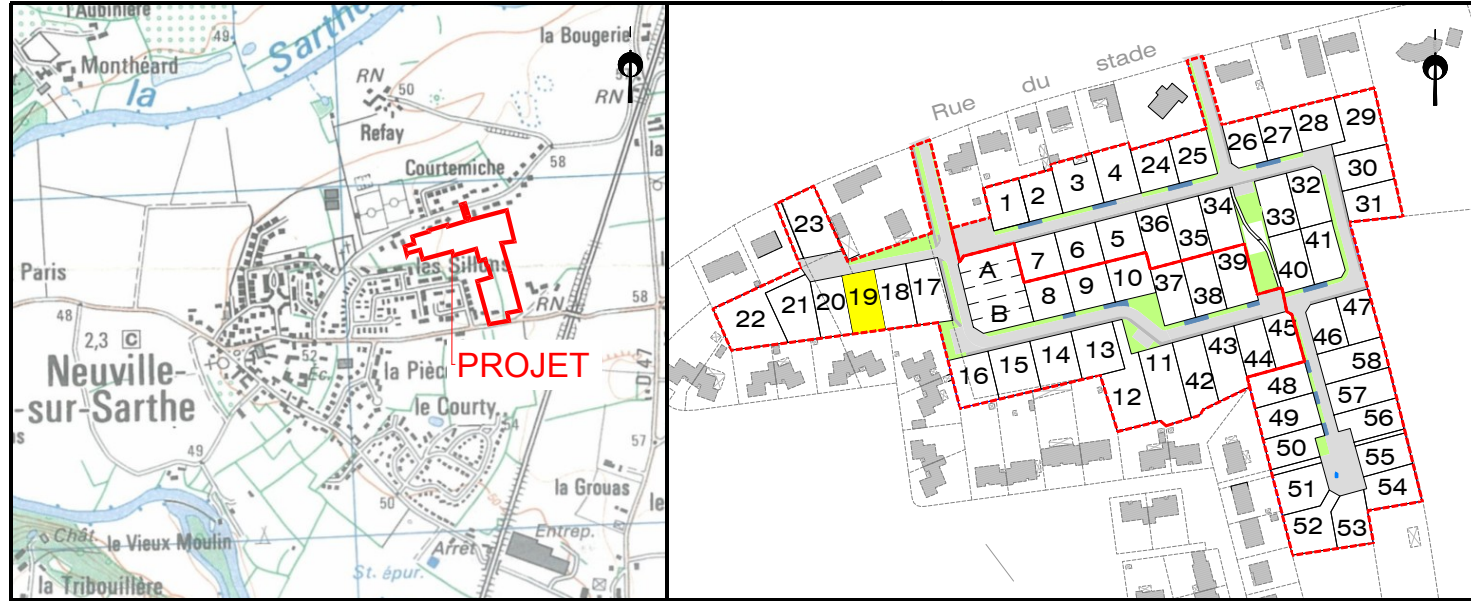

Département de la Sarthe  
Commune de NEUVILLE SUR SARTHE  
Lotissement "Rue du Stade 1"

Date: 08/02/2021

**PLAN DE VENTE LOT n°19**

Cadastre: Section D n°...

Superficie Arpentée : --- m<sup>2</sup>

Surface de plancher : 160 m<sup>2</sup>

PLAN DE SITUATION - Sans échelle

PLAN D'ENSEMBLE - Sans échelle

PLAN DE BORNAGE- Echelle: 1/500

EXTRAIT DU REGLEMENT GRAPHIQUE- Echelle: 1/500

EXTRAIT DE PLANS VRD - Echelle: 1/500