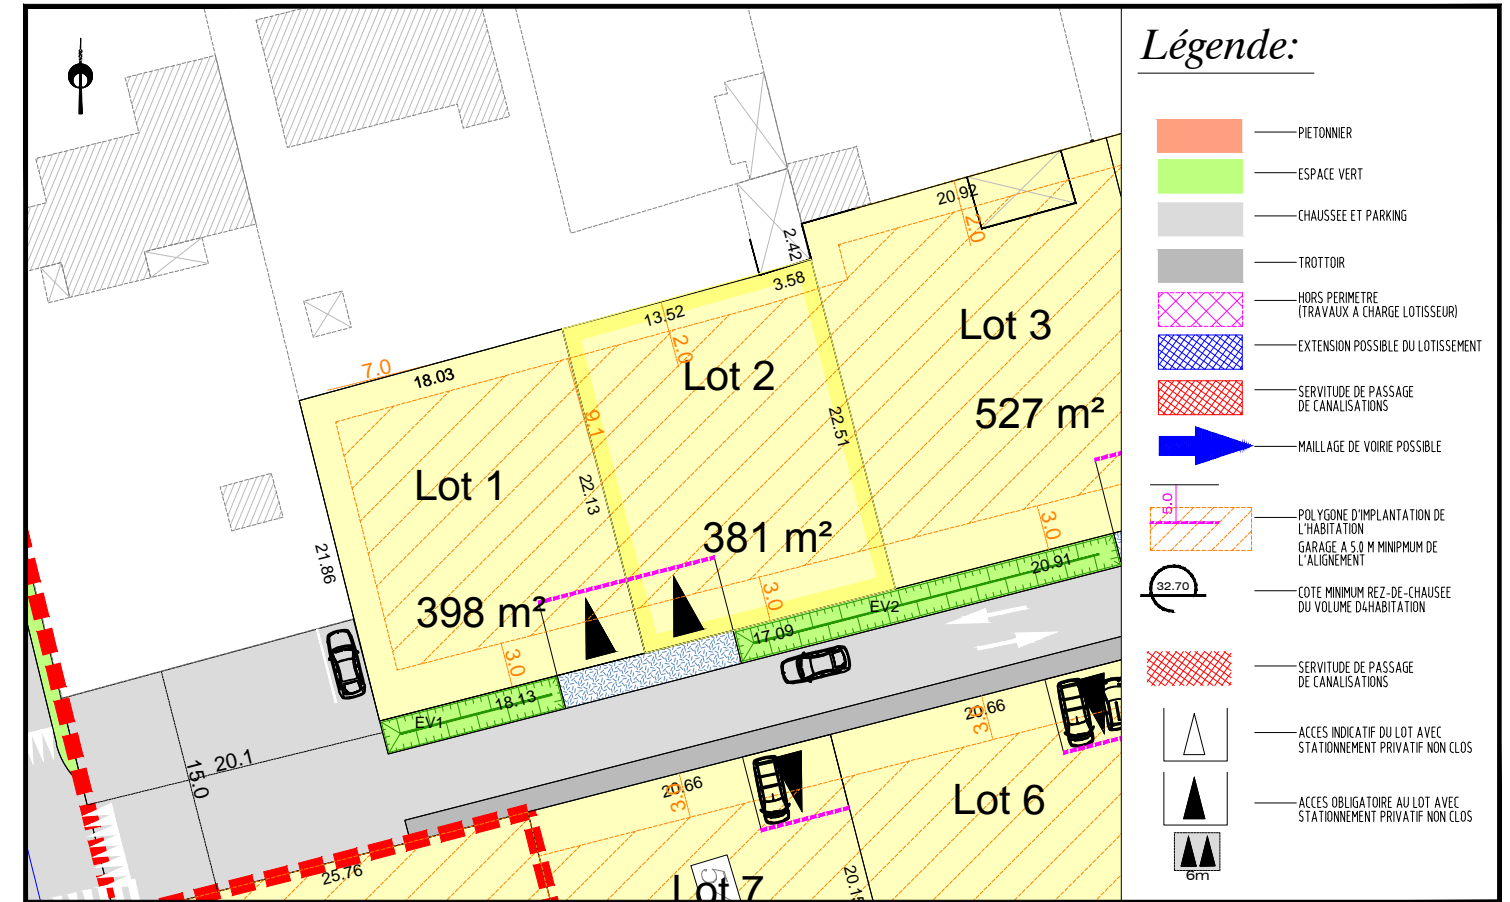

Département de la Sarthe
Commune de NEUVILLE SUR SARTHE
Lotissement "Rue du Stade 1"

Date: 08/02/2021

PLAN DE VENTE LOT n°2

Cadastre: Section D n° ...

Superficie Arpentée : --- m²

Surface de plancher : 150 m²

PLAN DE SITUATION - Sans échelle

PLAN D'ENSEMBLE - Sans échelle

PLAN DE BORNAGE- Echelle: 1/500

EXTRAIT DU REGLEMENT GRAPHIQUE- Echelle: 1/500

EXTRAIT DE PLANS VRD - Echelle: 1/500