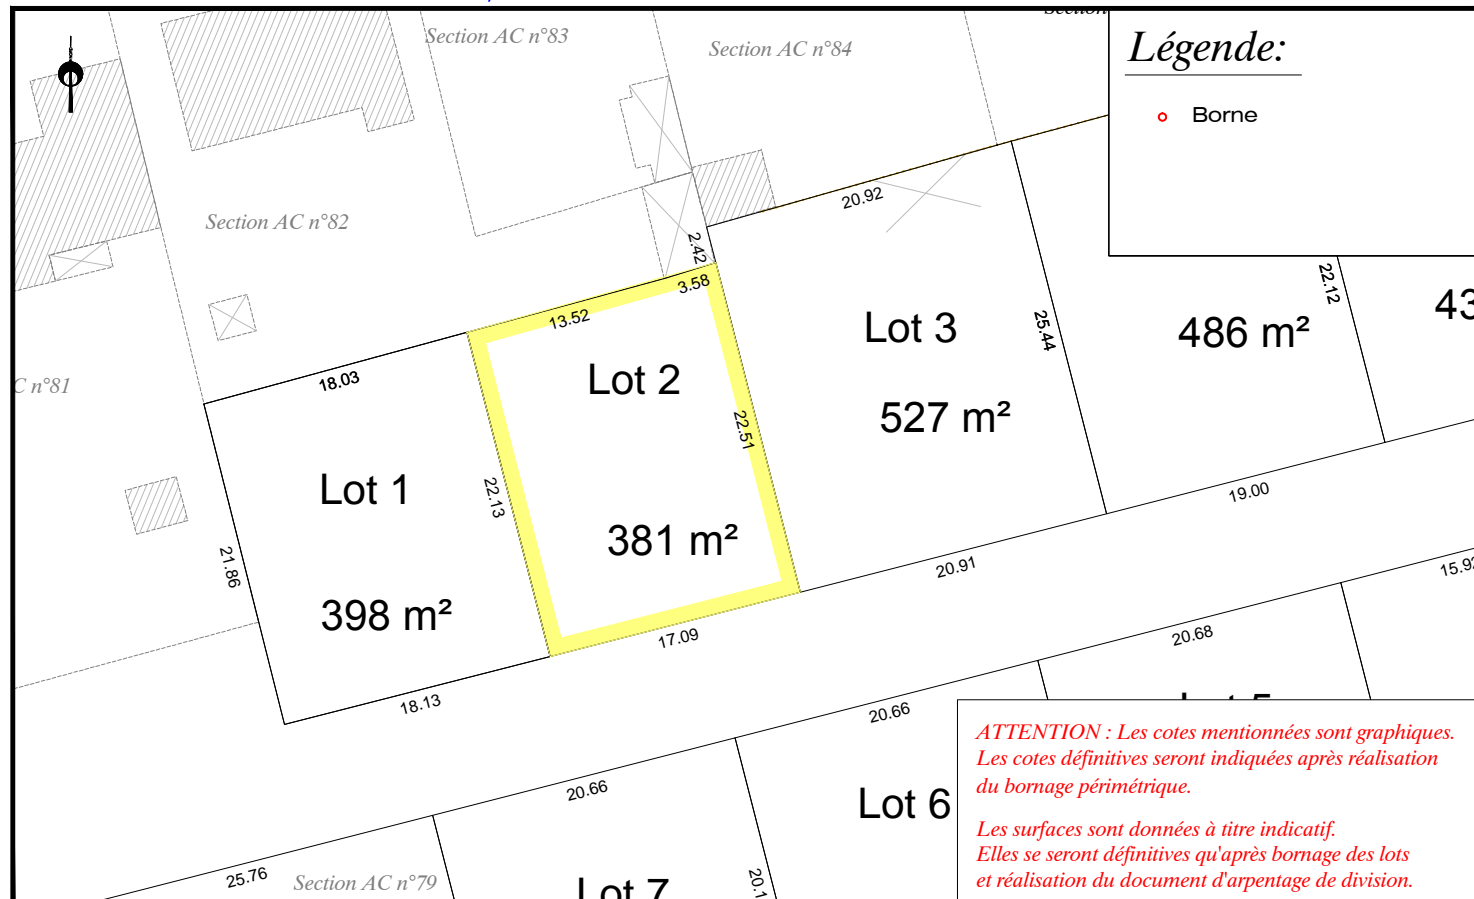

Département de la Sarthe
Commune de NEUVILLE SUR SARTHE
Lotissement "Rue du Stade 1"

Date: 08/02/2021

PLAN DE VENTE LOT n°2

Cadastre: Section D n° ...

Superficie Arpentée : --- m²

Surface de plancher : 150 m²

PLAN DE SITUATION - Sans échelle

PLAN D'ENSEMBLE - Sans échelle

PLAN DE BORNAGE- Echelle: 1/500

EXTRAIT DU REGLEMENT GRAPHIQUE- Echelle: 1/500

EXTRAIT DE PLANS VRD - Echelle: 1/500