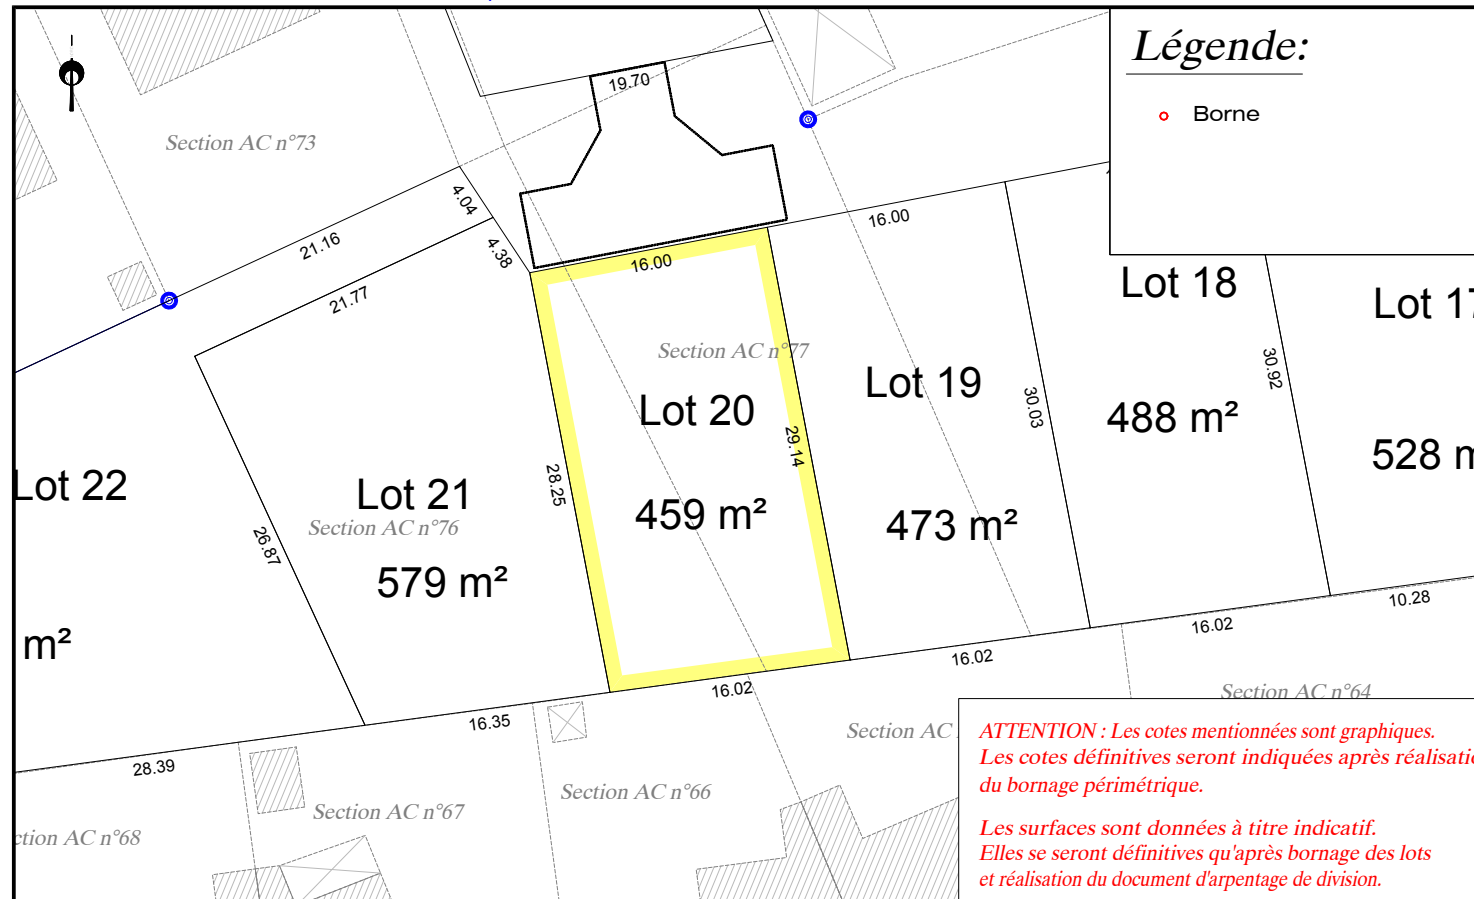

Département de la Sarthe  
Commune de NEUVILLE SUR SARTHE  
Lotissement "Rue du Stade 1"

Date: 08/02/2021

**PLAN DE VENTE LOT n°20**

Cadastre: Section D n°...

Superficie Arpentée : --- m<sup>2</sup>

Surface de plancher : 160 m<sup>2</sup>

PLAN DE SITUATION - Sans échelle

PLAN D'ENSEMBLE - Sans échelle

PLAN DE BORNAGE- Echelle: 1/500

EXTRAIT DU REGLEMENT GRAPHIQUE- Echelle: 1/500

EXTRAIT DE PLANS VRD - Echelle: 1/500