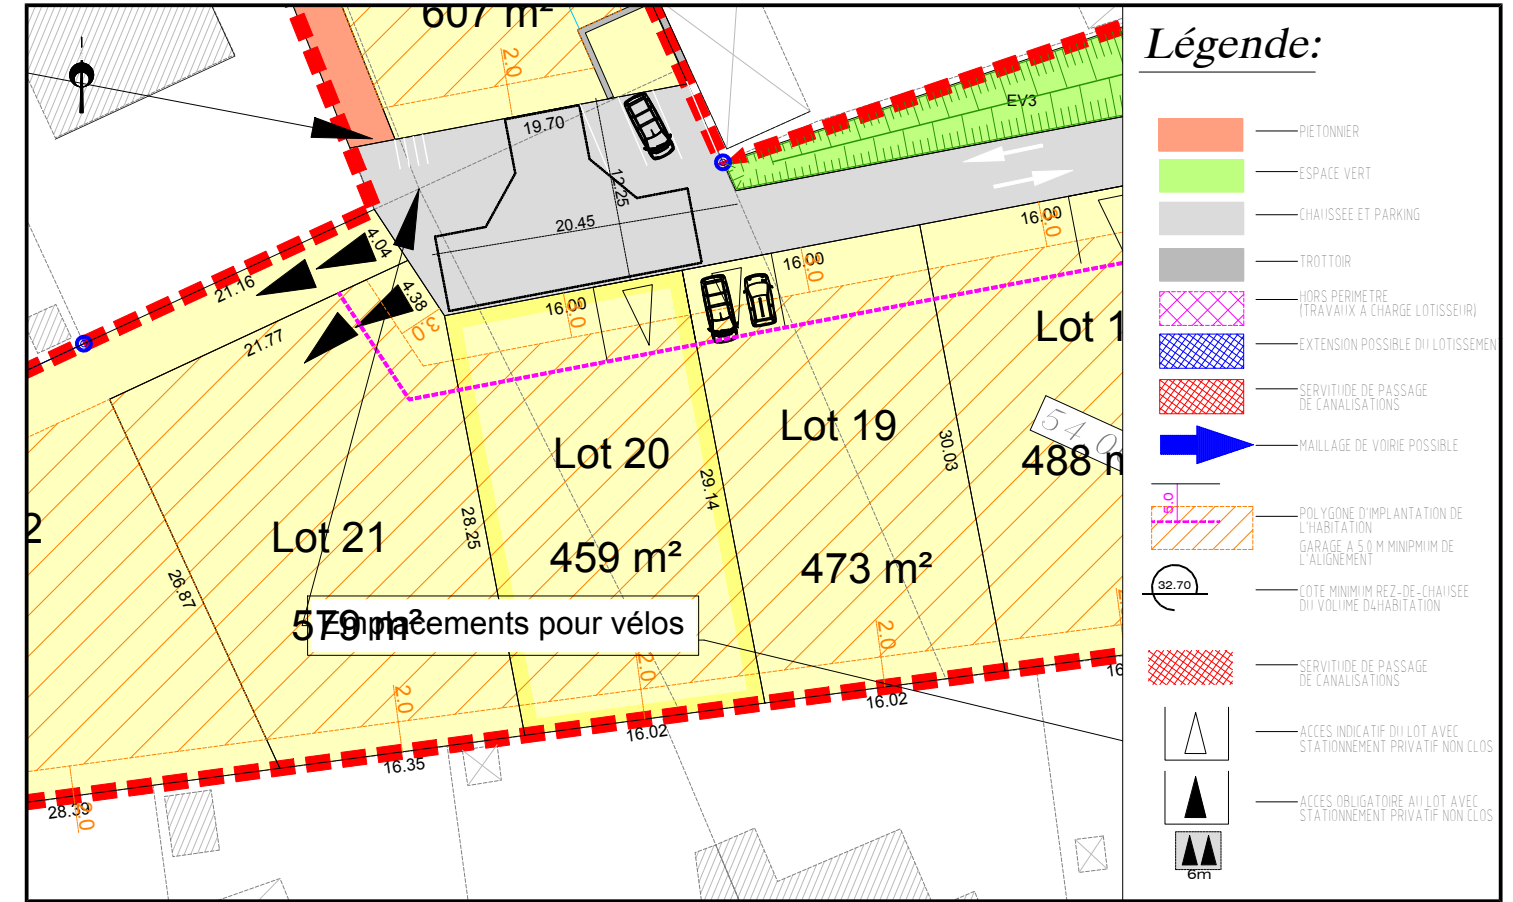

Département de la Sarthe  
Commune de NEUVILLE SUR SARTHE  
Lotissement "Rue du Stade 1"

Date: 08/02/2021

**PLAN DE VENTE LOT n°20**

Cadastre: Section D n°...

Superficie Arpentée : --- m<sup>2</sup>

Surface de plancher : 160 m<sup>2</sup>

PLAN DE SITUATION - Sans échelle

PLAN D'ENSEMBLE - Sans échelle

PLAN DE BORNAGE- Echelle: 1/500

EXTRAIT DU REGLEMENT GRAPHIQUE- Echelle: 1/500

EXTRAIT DE PLANS VRD - Echelle: 1/500