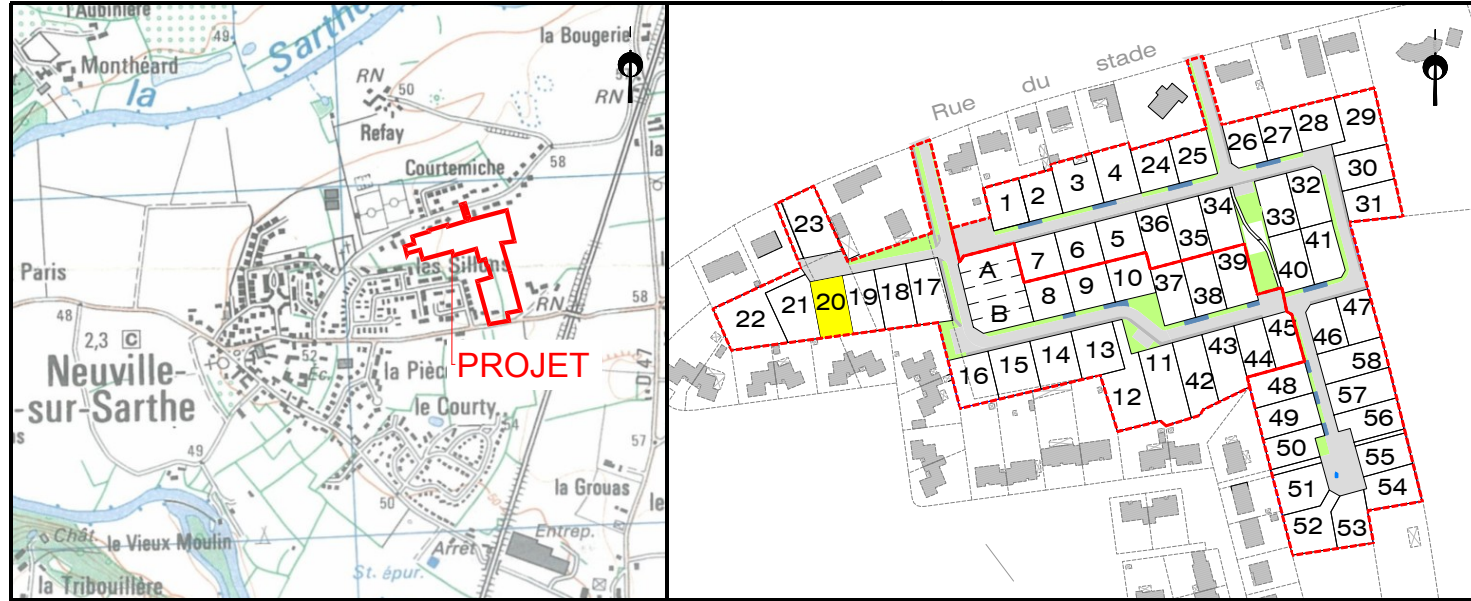

Département de la Sarthe  
Commune de NEUVILLE SUR SARTHE  
Lotissement "Rue du Stade 1"

Date: 08/02/2021

**PLAN DE VENTE LOT n°20**

Cadastre: Section D n°...

Superficie Arpentée : --- m<sup>2</sup>

Surface de plancher : 160 m<sup>2</sup>

PLAN DE SITUATION - Sans échelle

PLAN D'ENSEMBLE - Sans échelle

PLAN DE BORNAGE- Echelle: 1/500

EXTRAIT DU REGLEMENT GRAPHIQUE- Echelle: 1/500

EXTRAIT DE PLANS VRD - Echelle: 1/500