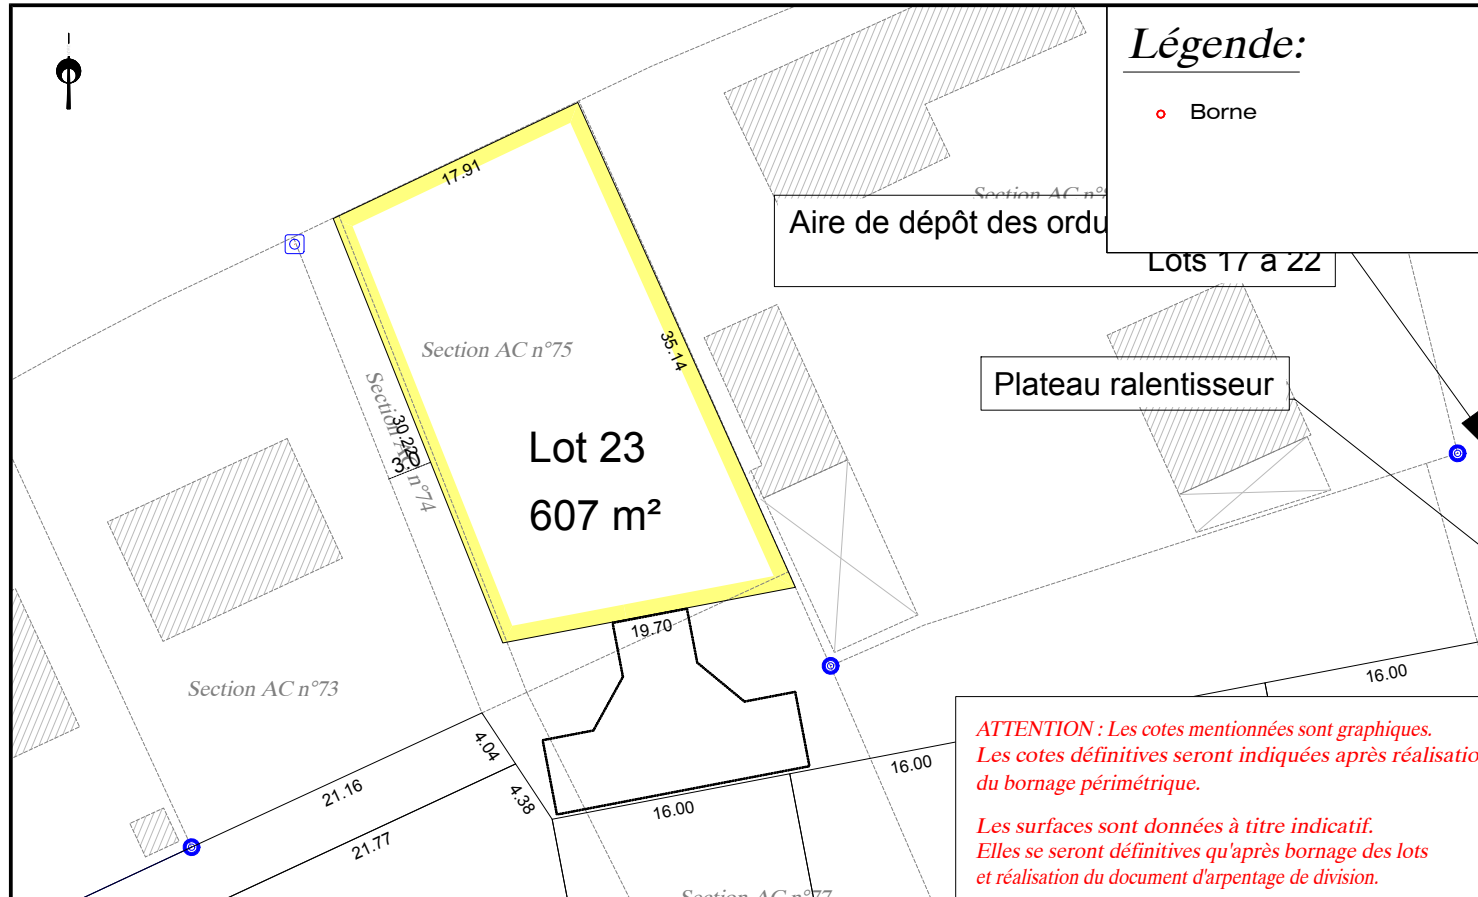

Département de la Sarthe
Commune de NEUVILLE SUR SARTHE
Lotissement "Rue du Stade 1"

Date: 08/02/2021

PLAN DE VENTE LOT n°23

Cadastre: Section D n°...

Superficie Arpentée : --- m²

Surface de plancher : 200 m²

PLAN DE SITUATION - Sans échelle

PLAN D'ENSEMBLE - Sans échelle

PLAN DE BORNAGE- Echelle: 1/500

EXTRAIT DU REGLEMENT GRAPHIQUE- Echelle: 1/500

EXTRAIT DE PLANS VRD - Echelle: 1/500