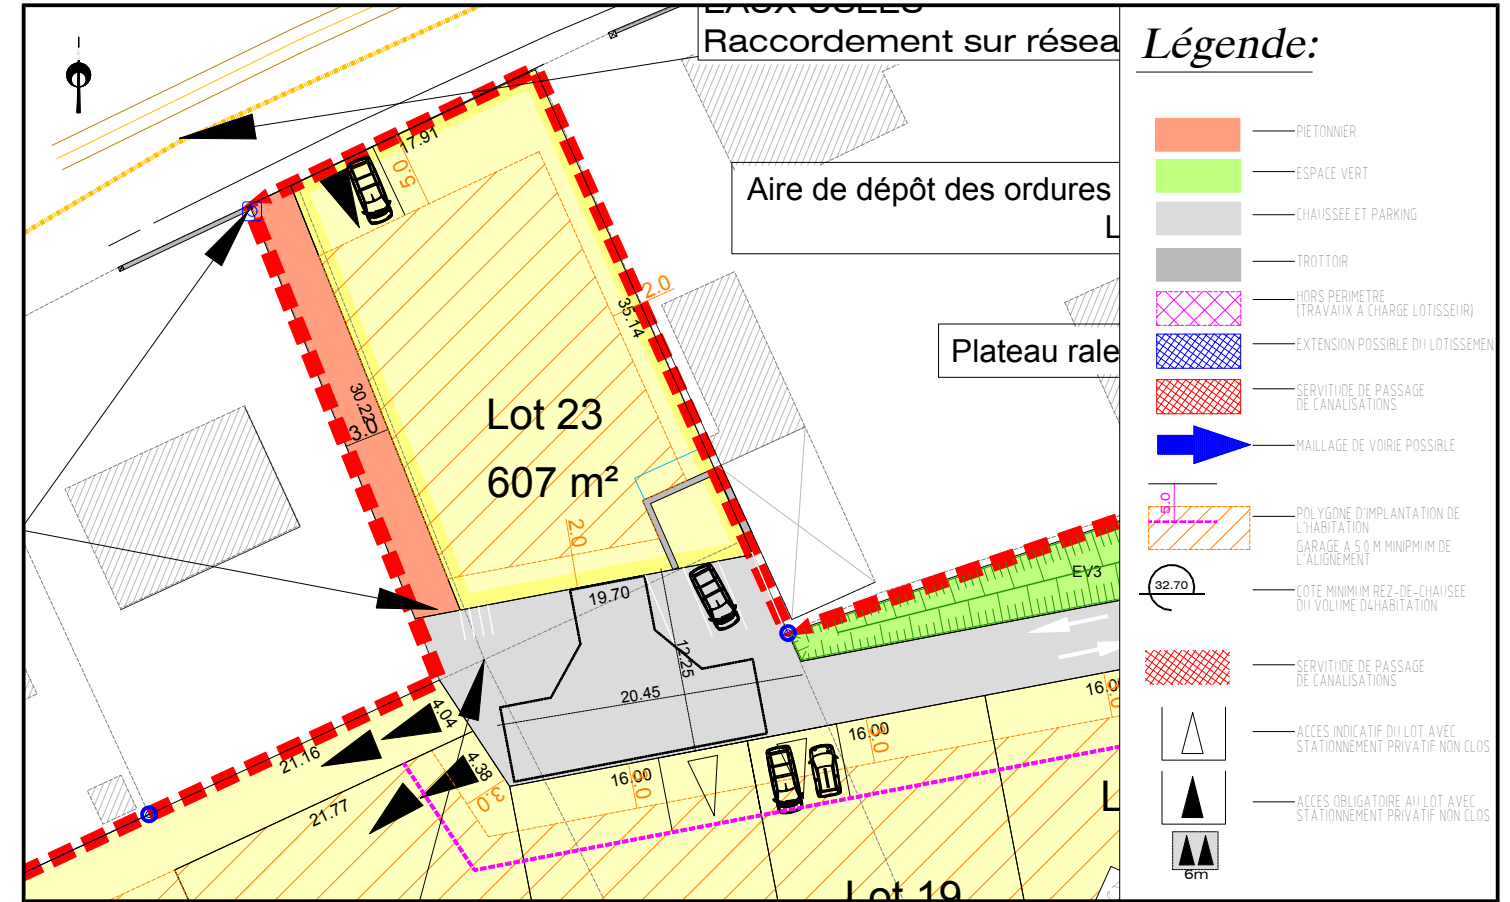

Département de la Sarthe
Commune de NEUVILLE SUR SARTHE
Lotissement "Rue du Stade 1"

Date: 08/02/2021

PLAN DE VENTE LOT n°23

Cadastre: Section D n°...

Superficie Arpentée : --- m²

Surface de plancher : 200 m²

PLAN DE SITUATION - Sans échelle

PLAN D'ENSEMBLE - Sans échelle

PLAN DE BORNAGE- Echelle: 1/500

EXTRAIT DU REGLEMENT GRAPHIQUE- Echelle: 1/500

EXTRAIT DE PLANS VRD - Echelle: 1/500