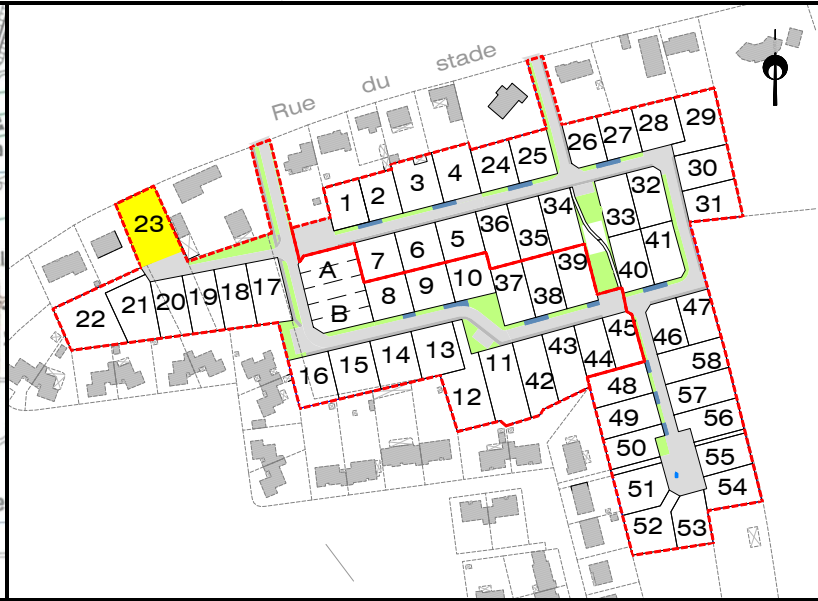

Département de la Sarthe
Commune de NEUVILLE SUR SARTHE
Lotissement "Rue du Stade 1"

Date: 08/02/2021

PLAN DE VENTE LOT n°23

Cadastre: Section D n°...

Superficie Arpentée : --- m²

Surface de plancher : 200 m²

PLAN DE SITUATION - Sans échelle

PLAN D'ENSEMBLE - Sans échelle

PLAN DE BORNAGE- Echelle: 1/500

EXTRAIT DU REGLEMENT GRAPHIQUE- Echelle: 1/500

EXTRAIT DE PLANS VRD - Echelle: 1/500