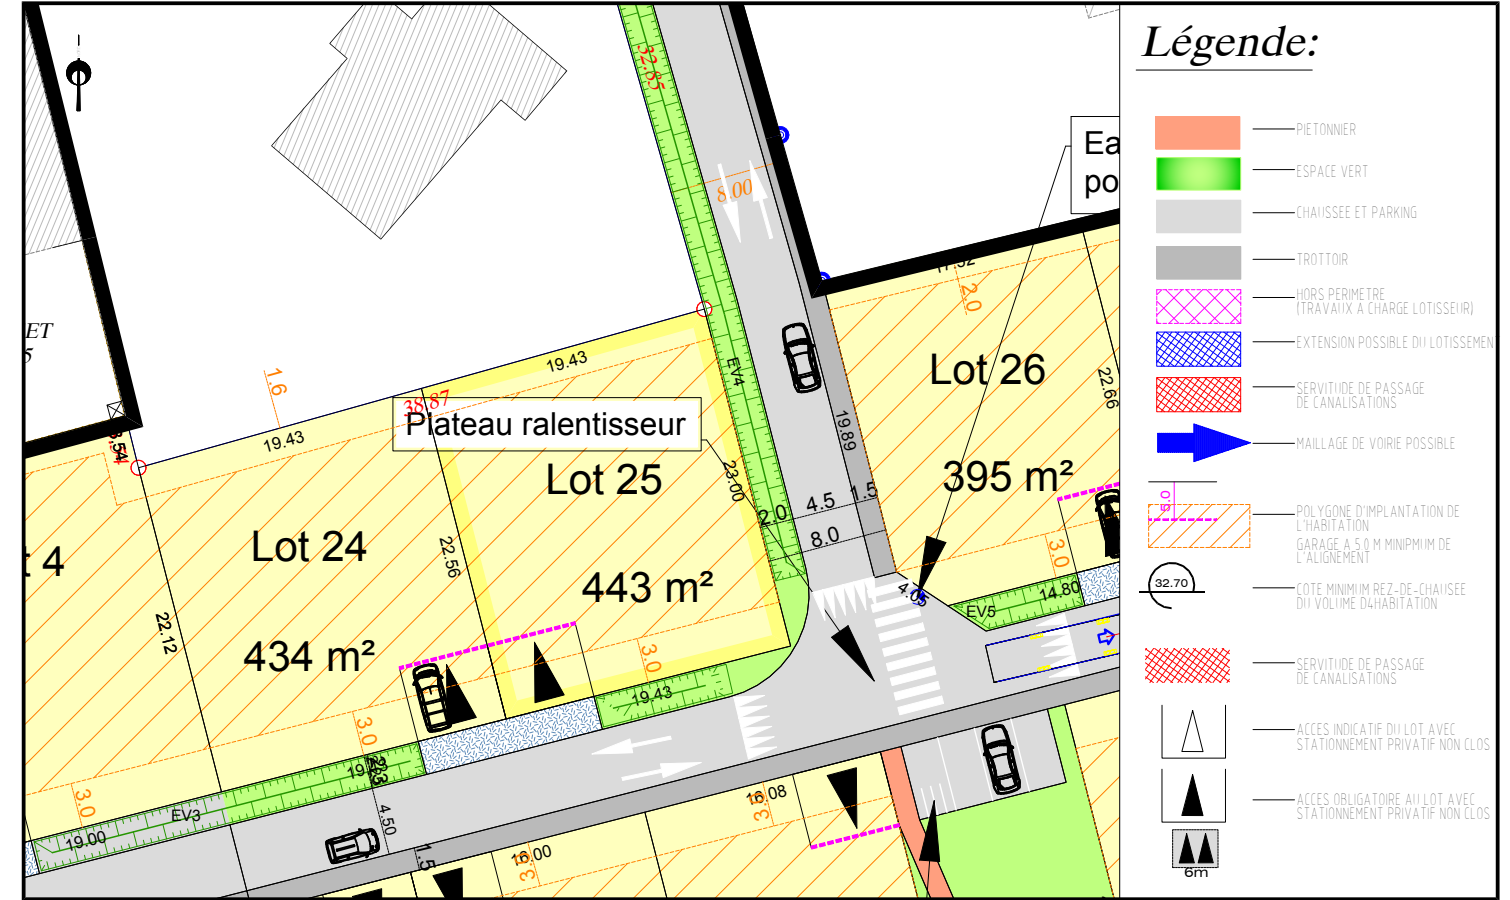

Département de la Sarthe  
Commune de NEUVILLE SUR SARTHE  
Lotissement "Rue du Stade 2"

Date: 08/02/2021

**PLAN DE VENTE LOT n°25**

Cadastre: Section D n°...

Superficie Arpentée : --- m<sup>2</sup>

Surface de plancher : 150 m<sup>2</sup>

PLAN DE SITUATION - Sans échelle

PLAN D'ENSEMBLE - Sans échelle

PLAN DE BORNAGE- Echelle: 1/500

EXTRAIT DU REGLEMENT GRAPHIQUE- Echelle: 1/500

EXTRAIT DE PLANS VRD - Echelle: 1/500