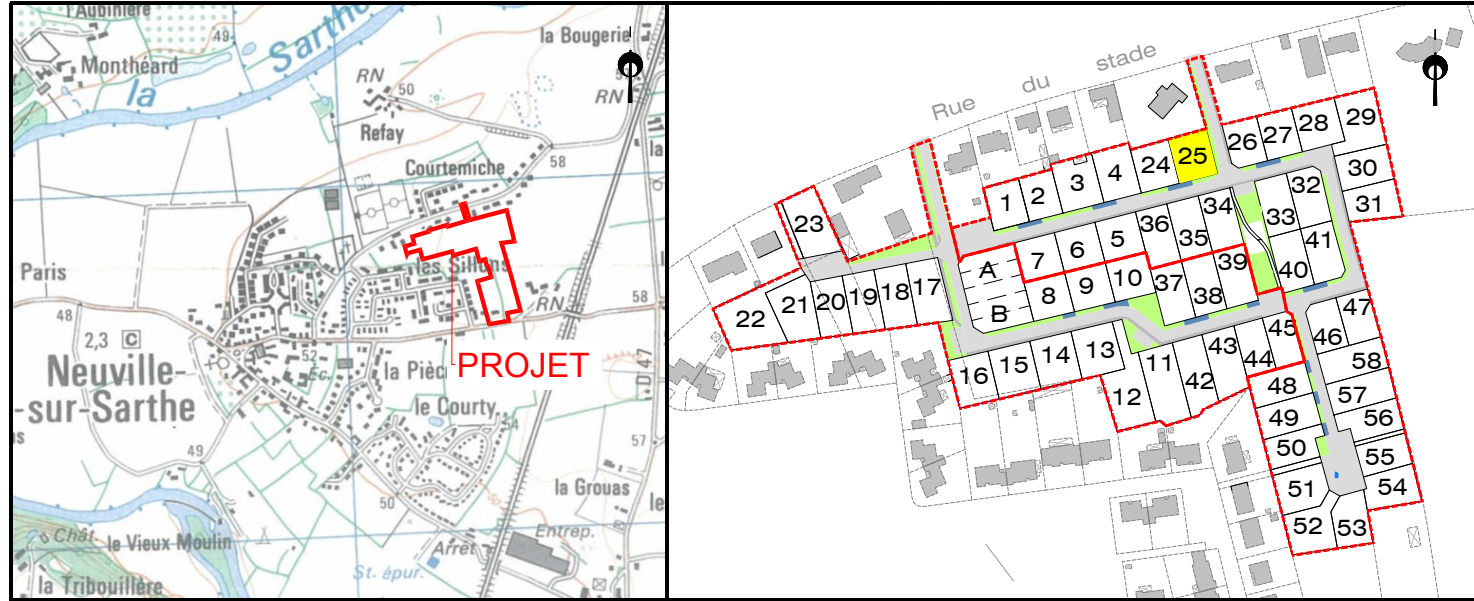

Département de la Sarthe  
Commune de NEUVILLE SUR SARTHE  
Lotissement "Rue du Stade 2"

Date: 08/02/2021

**PLAN DE VENTE LOT n°25**

Cadastre: Section D n°...

Superficie Arpentée : --- m<sup>2</sup>

Surface de plancher : 150 m<sup>2</sup>

PLAN DE SITUATION - Sans échelle

PLAN D'ENSEMBLE - Sans échelle

PLAN DE BORNAGE- Echelle: 1/500

EXTRAIT DU REGLEMENT GRAPHIQUE- Echelle: 1/500

EXTRAIT DE PLANS VRD - Echelle: 1/500