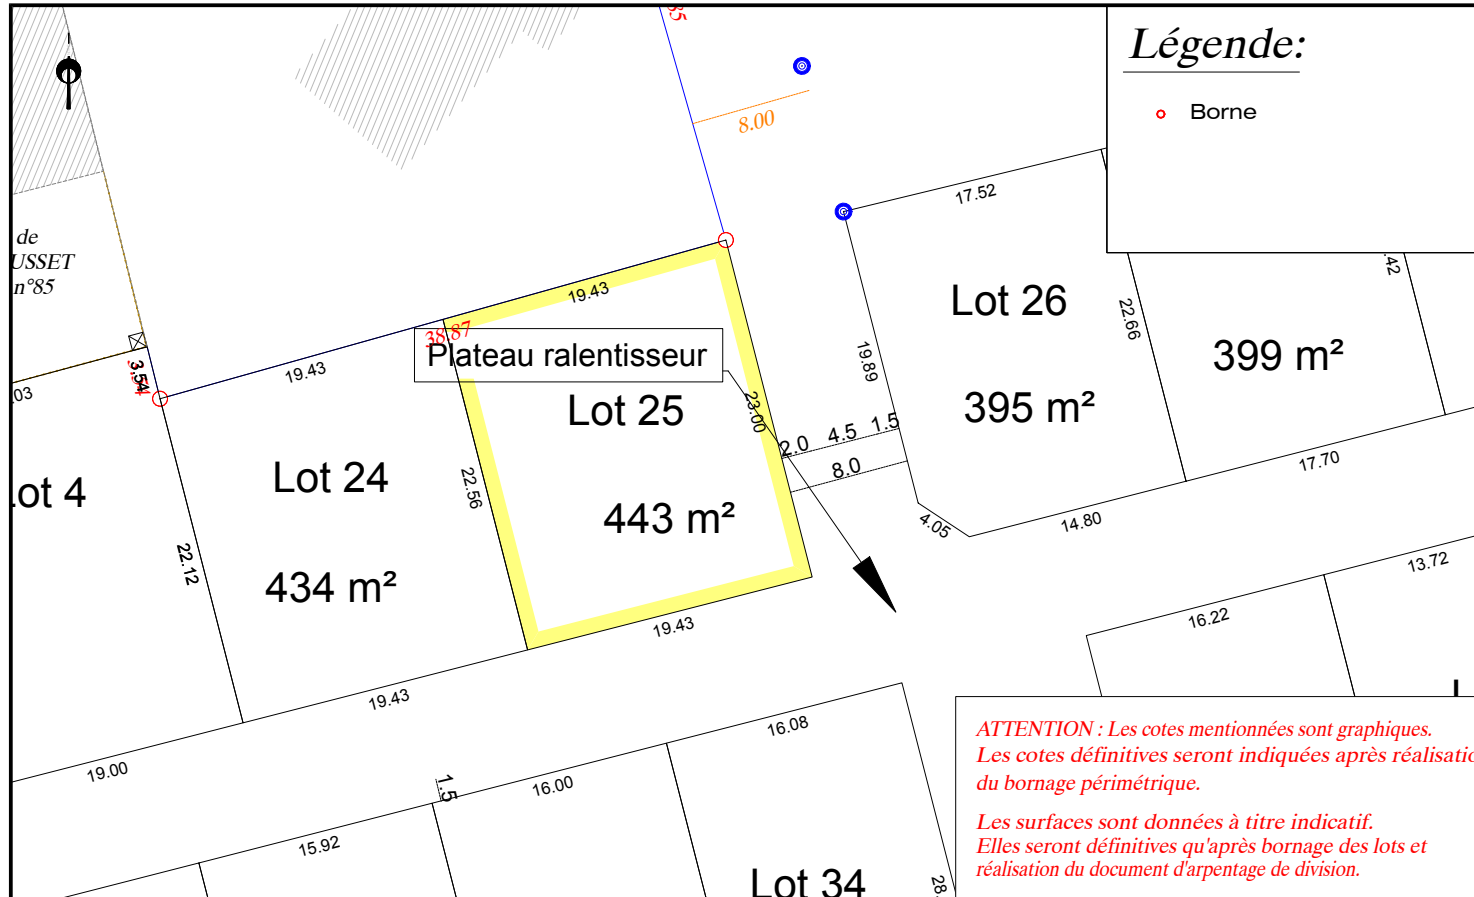

Département de la Sarthe  
Commune de NEUVILLE SUR SARTHE  
Lotissement "Rue du Stade 2"

Date: 08/02/2021

**PLAN DE VENTE LOT n°25**

Cadastre: Section D n°...

Superficie Arpentée : --- m<sup>2</sup>

Surface de plancher : 150 m<sup>2</sup>

PLAN DE SITUATION - Sans échelle

PLAN D'ENSEMBLE - Sans échelle

PLAN DE BORNAGE- Echelle: 1/500

EXTRAIT DU REGLEMENT GRAPHIQUE- Echelle: 1/500

EXTRAIT DE PLANS VRD - Echelle: 1/500