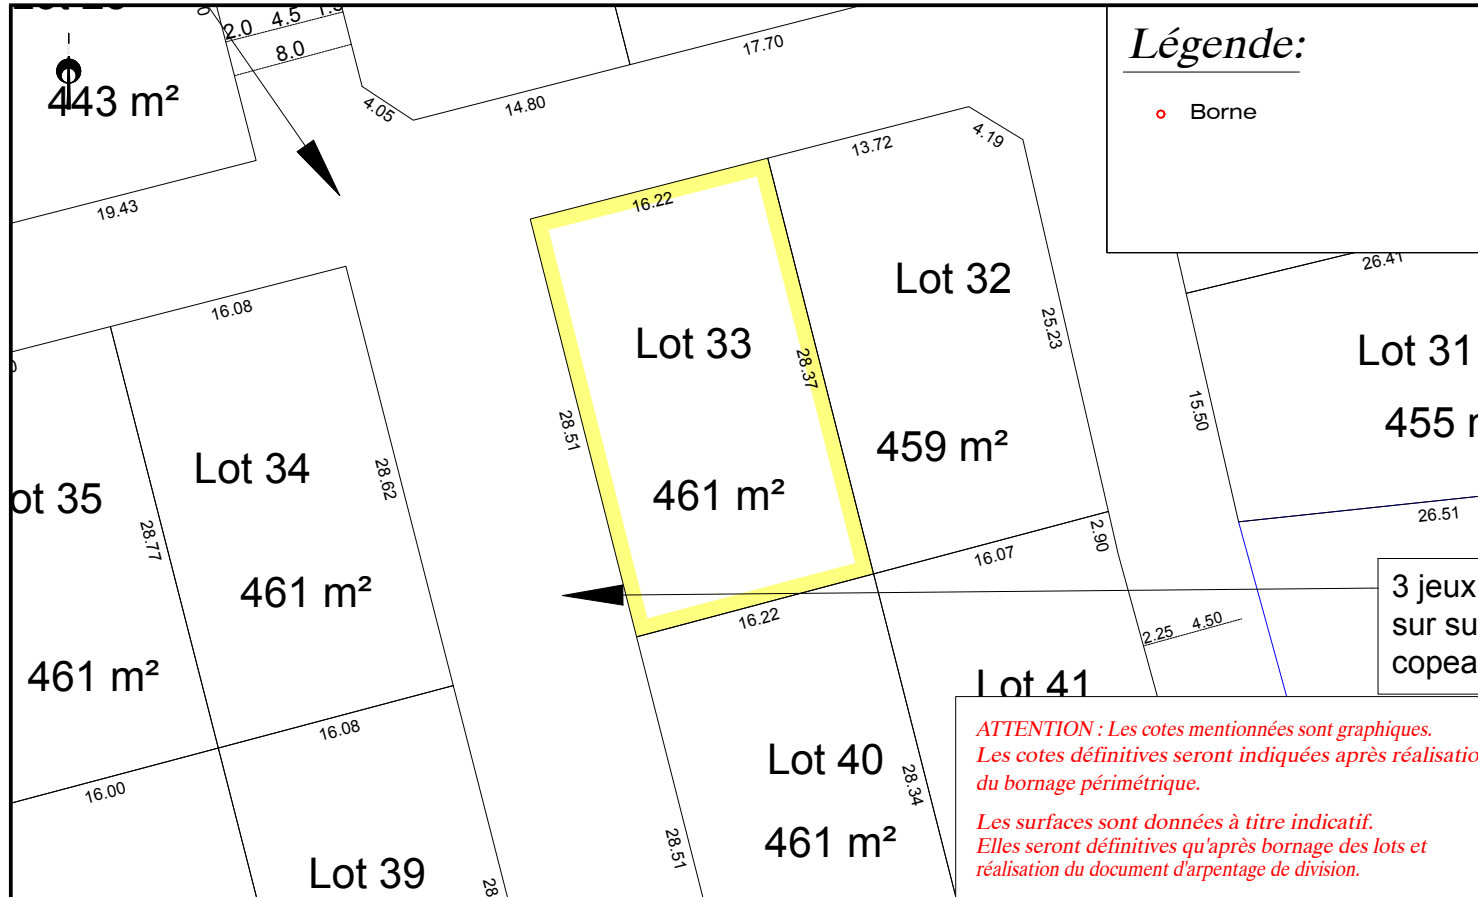

Département de la Sarthe  
Commune de NEUVILLE SUR SARTHE  
Lotissement "Rue du Stade 2"

Date: 08/02/2021

**PLAN DE VENTE LOT n°33**

Cadastre: Section D n°...

Superficie Arpentée : --- m<sup>2</sup>

Surface de plancher : 160 m<sup>2</sup>

PLAN DE SITUATION - Sans échelle

PLAN D'ENSEMBLE - Sans échelle

PLAN DE BORNAGE- Echelle: 1/500

EXTRAIT DU REGLEMENT GRAPHIQUE- Echelle: 1/500

EXTRAIT DE PLANS VRD - Echelle: 1/500