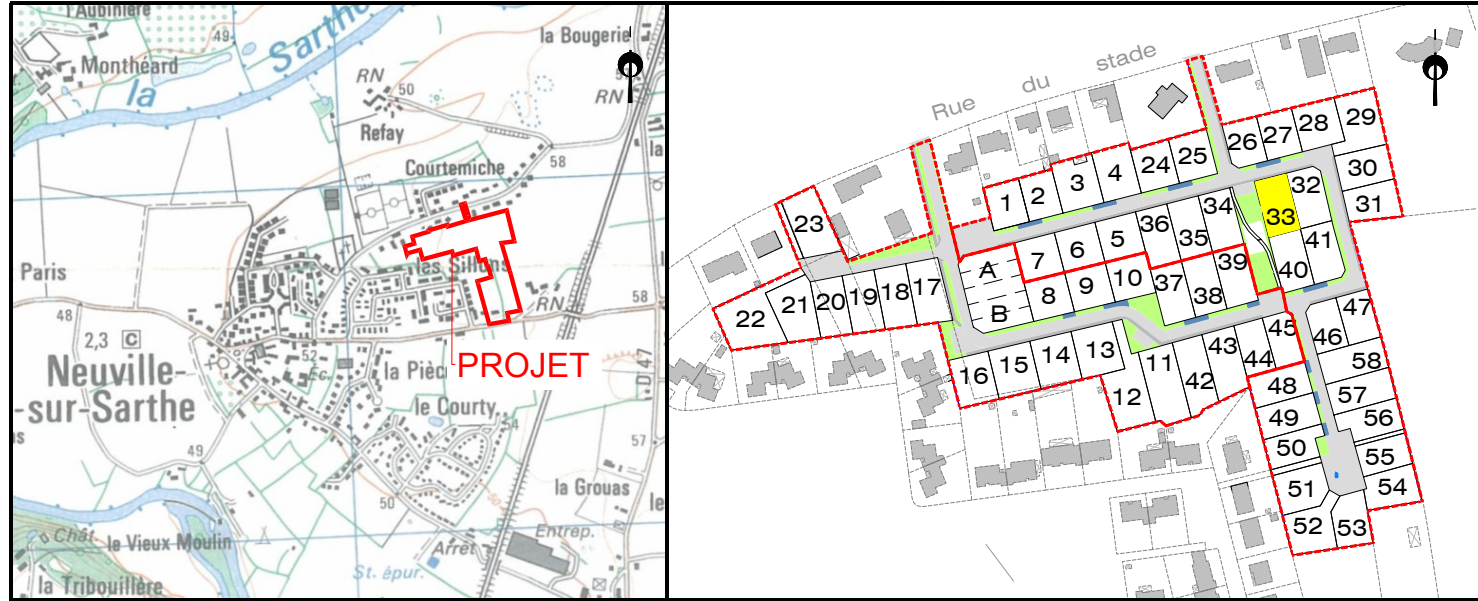

Département de la Sarthe  
Commune de NEUVILLE SUR SARTHE  
Lotissement "Rue du Stade 2"

Date: 08/02/2021

**PLAN DE VENTE LOT n°33**

Cadastre: Section D n°...

Superficie Arpentée : --- m<sup>2</sup>

Surface de plancher : 160 m<sup>2</sup>

PLAN DE SITUATION - Sans échelle

PLAN D'ENSEMBLE - Sans échelle

PLAN DE BORNAGE- Echelle: 1/500

EXTRAIT DU REGLEMENT GRAPHIQUE- Echelle: 1/500

EXTRAIT DE PLANS VRD - Echelle: 1/500