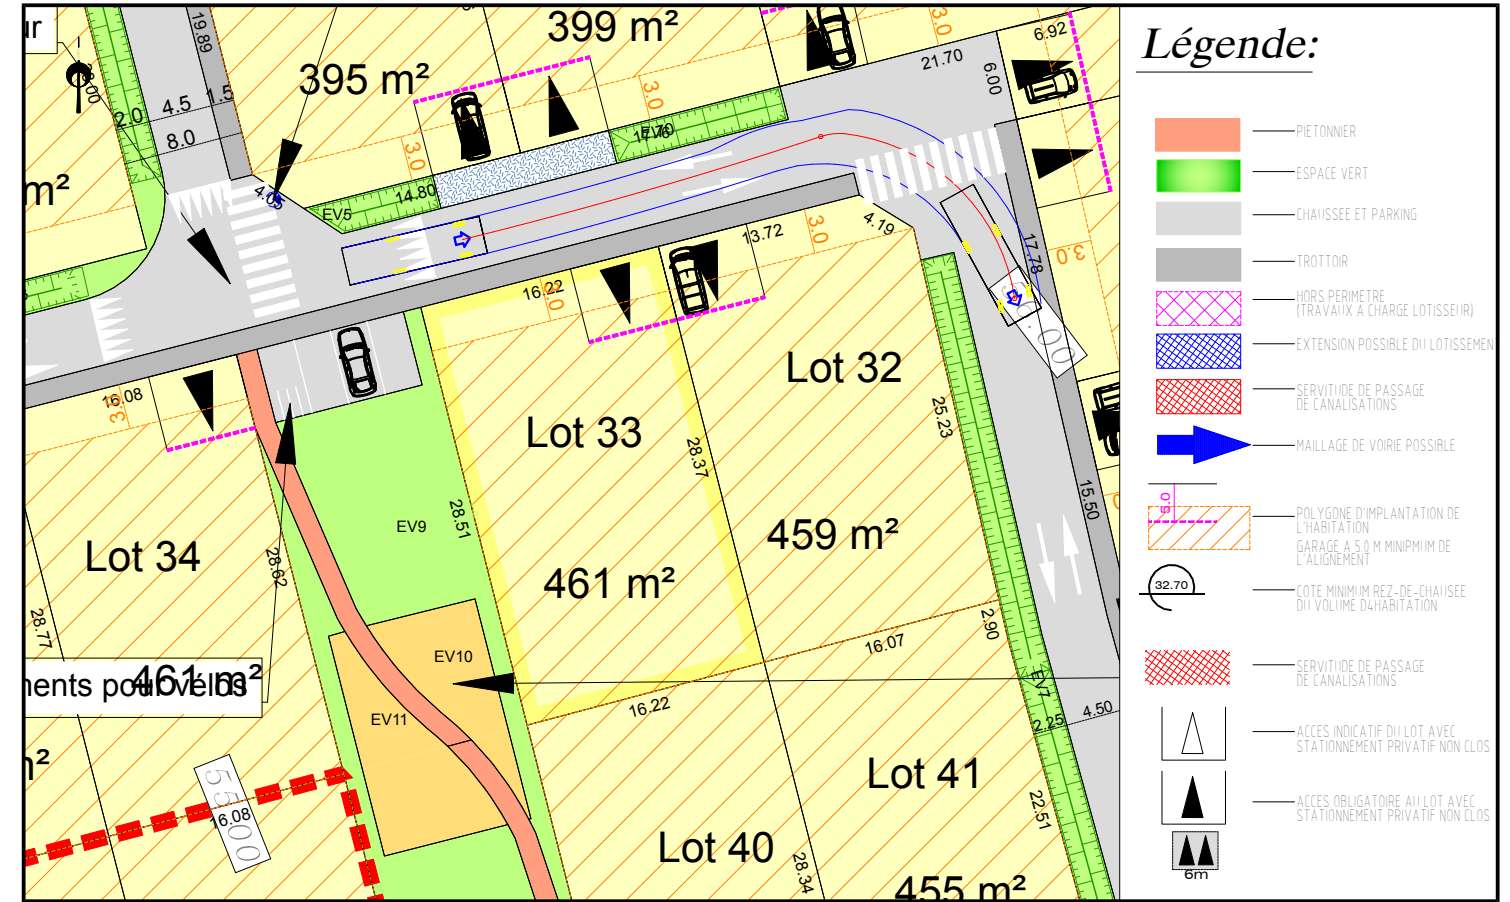

Département de la Sarthe  
Commune de NEUVILLE SUR SARTHE  
Lotissement "Rue du Stade 2"

Date: 08/02/2021

**PLAN DE VENTE LOT n°33**

Cadastre: Section D n°...

Superficie Arpentée : --- m<sup>2</sup>

Surface de plancher : 160 m<sup>2</sup>

PLAN DE SITUATION - Sans échelle

PLAN D'ENSEMBLE - Sans échelle

PLAN DE BORNAGE- Echelle: 1/500

EXTRAIT DU REGLEMENT GRAPHIQUE- Echelle: 1/500

EXTRAIT DE PLANS VRD - Echelle: 1/500