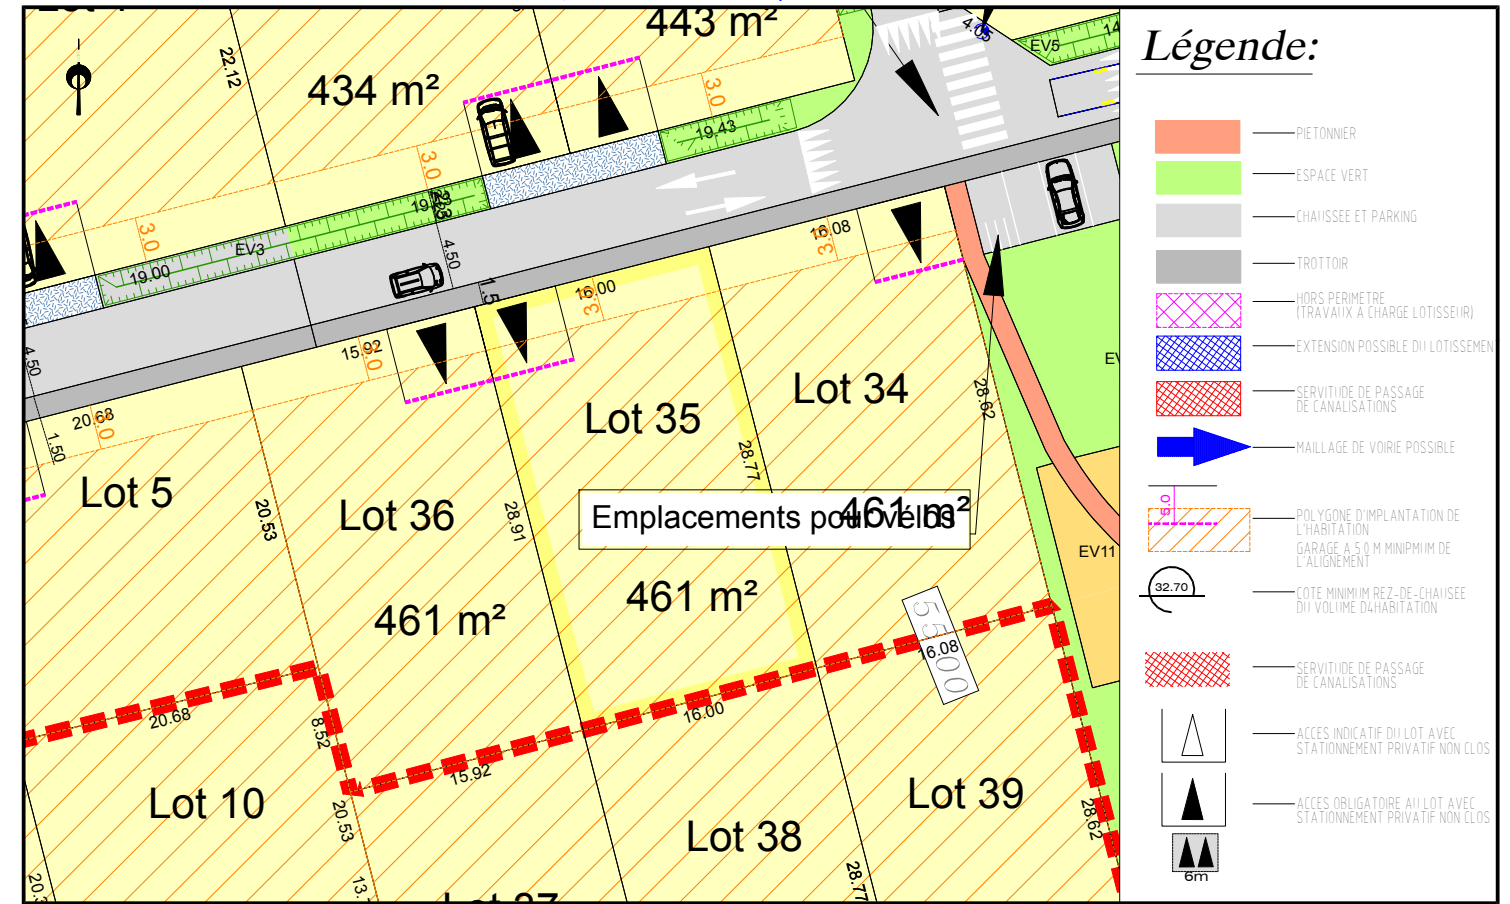

Département de la Sarthe
Commune de NEUVILLE SUR SARTHE
Lotissement "Rue du Stade 2"

Date: 08/02/2021

PLAN DE VENTE LOT n°35

Cadastre: Section D n° ...

Superficie Arpentée : --- m²

Surface de plancher : 160 m²

PLAN DE SITUATION - Sans échelle

PLAN D'ENSEMBLE - Sans échelle

PLAN DE BORNAGE- Echelle: 1/500

EXTRAIT DU REGLEMENT GRAPHIQUE- Echelle: 1/500

EXTRAIT DE PLANS VRD - Echelle: 1/500