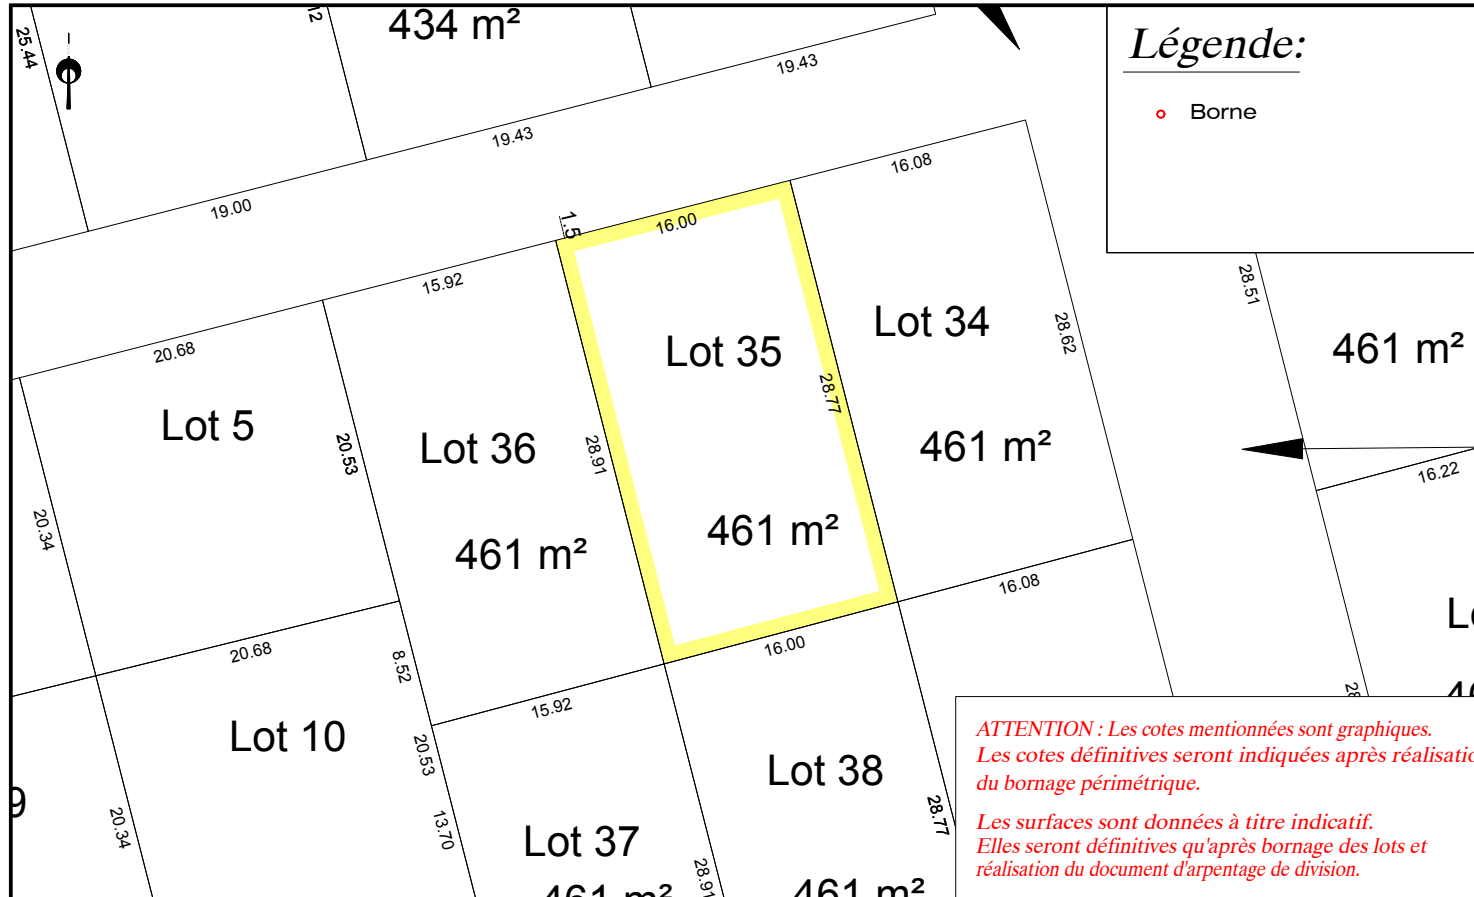

Département de la Sarthe
Commune de NEUVILLE SUR SARTHE
Lotissement "Rue du Stade 2"

Date: 08/02/2021

PLAN DE VENTE LOT n°35

Cadastre: Section D n° ...

Superficie Arpentée : --- m²

Surface de plancher : 160 m²

PLAN DE SITUATION - Sans échelle

PLAN D'ENSEMBLE - Sans échelle

PLAN DE BORNAGE- Echelle: 1/500

EXTRAIT DU REGLEMENT GRAPHIQUE- Echelle: 1/500

EXTRAIT DE PLANS VRD - Echelle: 1/500