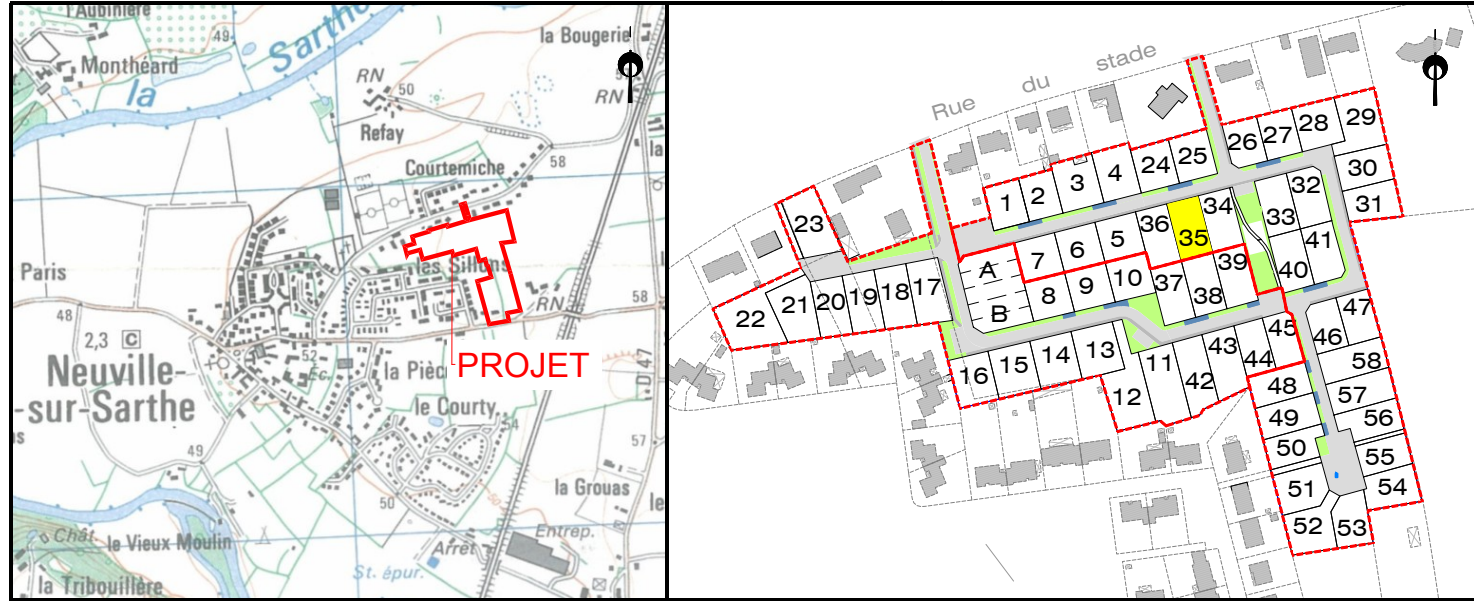

Département de la Sarthe
Commune de NEUVILLE SUR SARTHE
Lotissement "Rue du Stade 2"

Date: 08/02/2021

PLAN DE VENTE LOT n°35

Cadastre: Section D n° ...

Superficie Arpentée : --- m²

Surface de plancher : 160 m²

PLAN DE SITUATION - Sans échelle

PLAN D'ENSEMBLE - Sans échelle

PLAN DE BORNAGE- Echelle: 1/500

EXTRAIT DU REGLEMENT GRAPHIQUE- Echelle: 1/500

EXTRAIT DE PLANS VRD - Echelle: 1/500