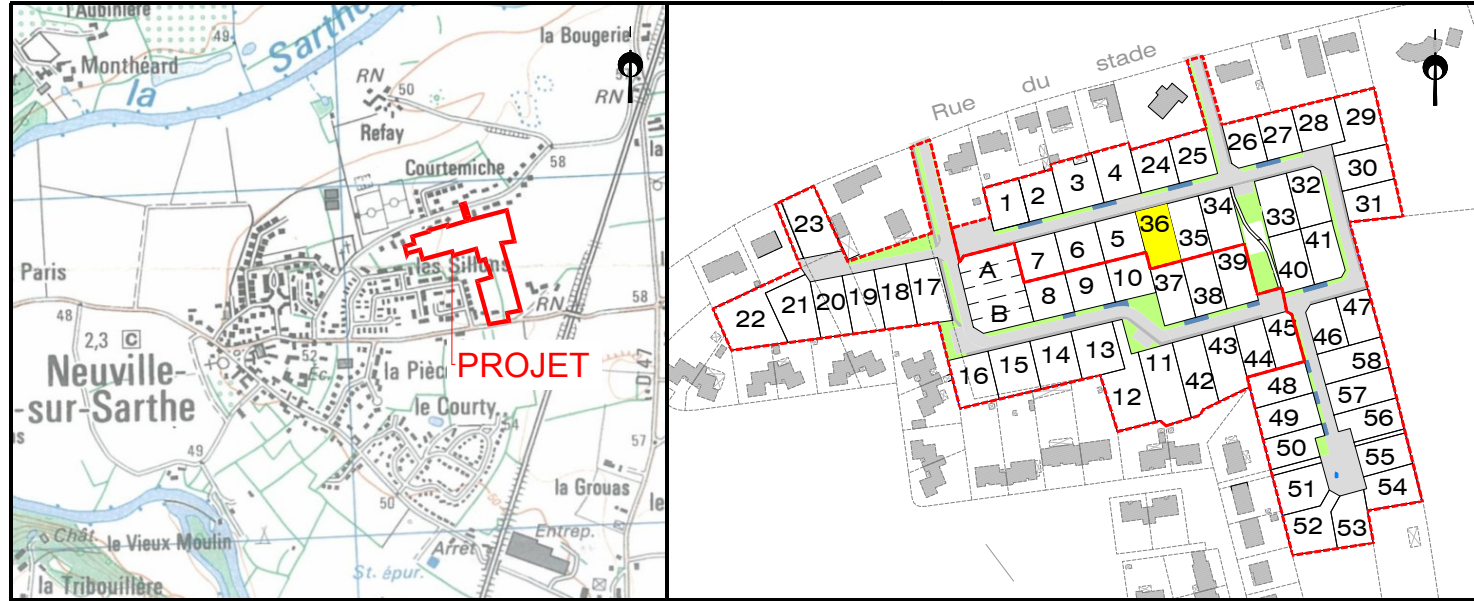

Département de la Sarthe
Commune de NEUVILLE SUR SARTHE
Lotissement "Rue du Stade 2"

Date: 08/02/2021

PLAN DE VENTE LOT n°36

Cadastre: Section D n°...

Superficie Arpentée : --- m²

Surface de plancher : 160 m²

PLAN DE SITUATION - Sans échelle

PLAN D'ENSEMBLE - Sans échelle

PLAN DE BORNAGE- Echelle: 1/500

EXTRAIT DU REGLEMENT GRAPHIQUE- Echelle: 1/500

EXTRAIT DE PLANS VRD - Echelle: 1/500