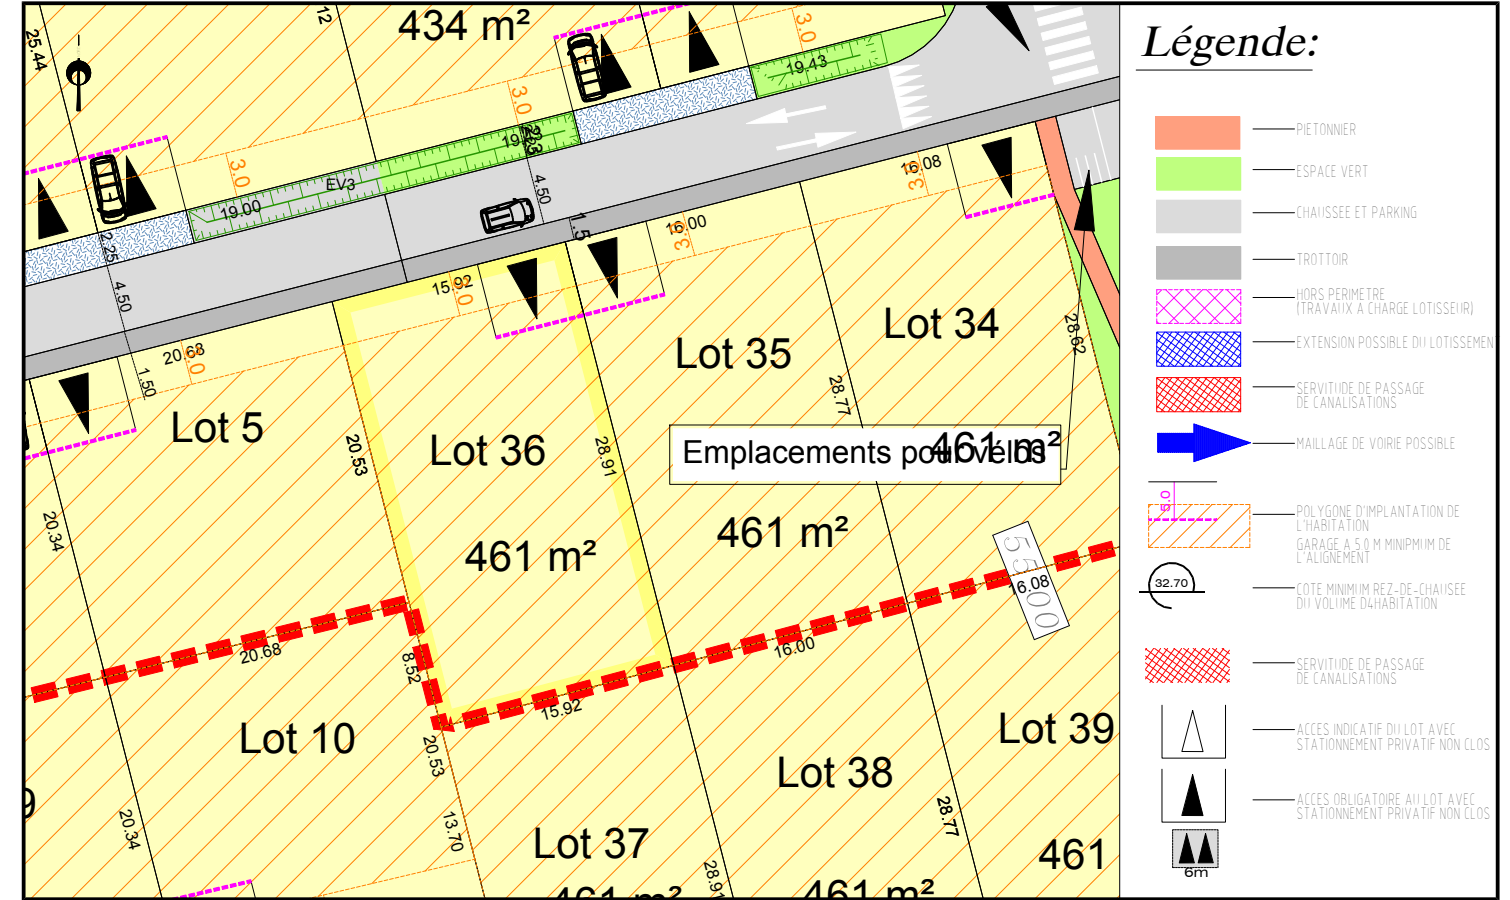

Département de la Sarthe
Commune de NEUVILLE SUR SARTHE
Lotissement "Rue du Stade 2"

Date: 08/02/2021

PLAN DE VENTE LOT n°36

Cadastre: Section D n°...

Superficie Arpentée : --- m²

Surface de plancher : 160 m²

PLAN DE SITUATION - Sans échelle

PLAN D'ENSEMBLE - Sans échelle

PLAN DE BORNAGE- Echelle: 1/500

EXTRAIT DU REGLEMENT GRAPHIQUE- Echelle: 1/500

EXTRAIT DE PLANS VRD - Echelle: 1/500