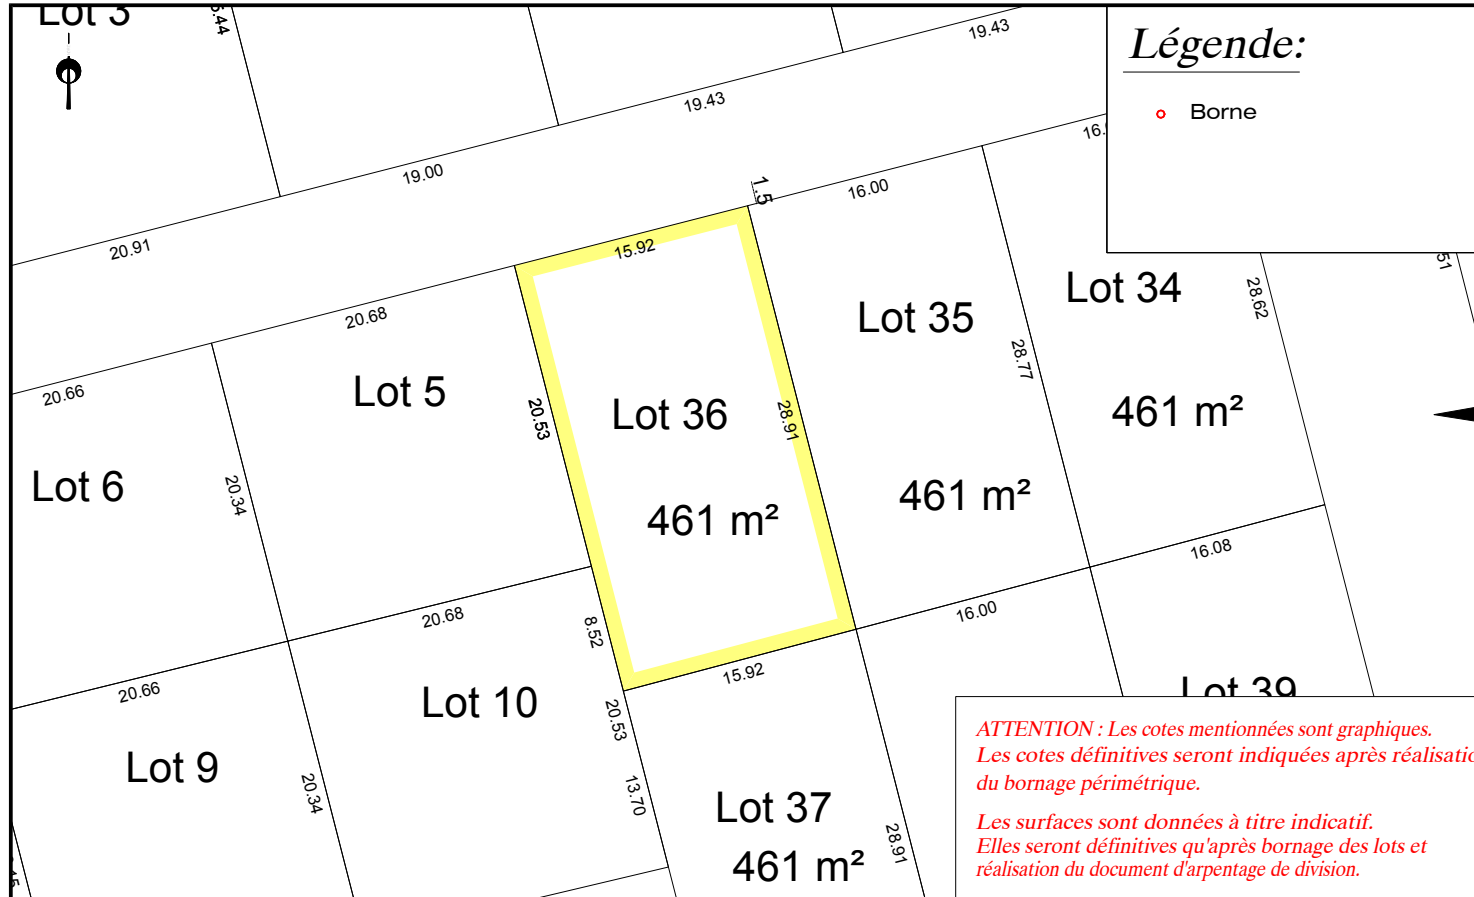

Département de la Sarthe
Commune de NEUVILLE SUR SARTHE
Lotissement "Rue du Stade 2"

Date: 08/02/2021

PLAN DE VENTE LOT n°36

Cadastre: Section D n°...

Superficie Arpentée : --- m²

Surface de plancher : 160 m²

PLAN DE SITUATION - Sans échelle

PLAN D'ENSEMBLE - Sans échelle

PLAN DE BORNAGE- Echelle: 1/500

EXTRAIT DU REGLEMENT GRAPHIQUE- Echelle: 1/500

EXTRAIT DE PLANS VRD - Echelle: 1/500