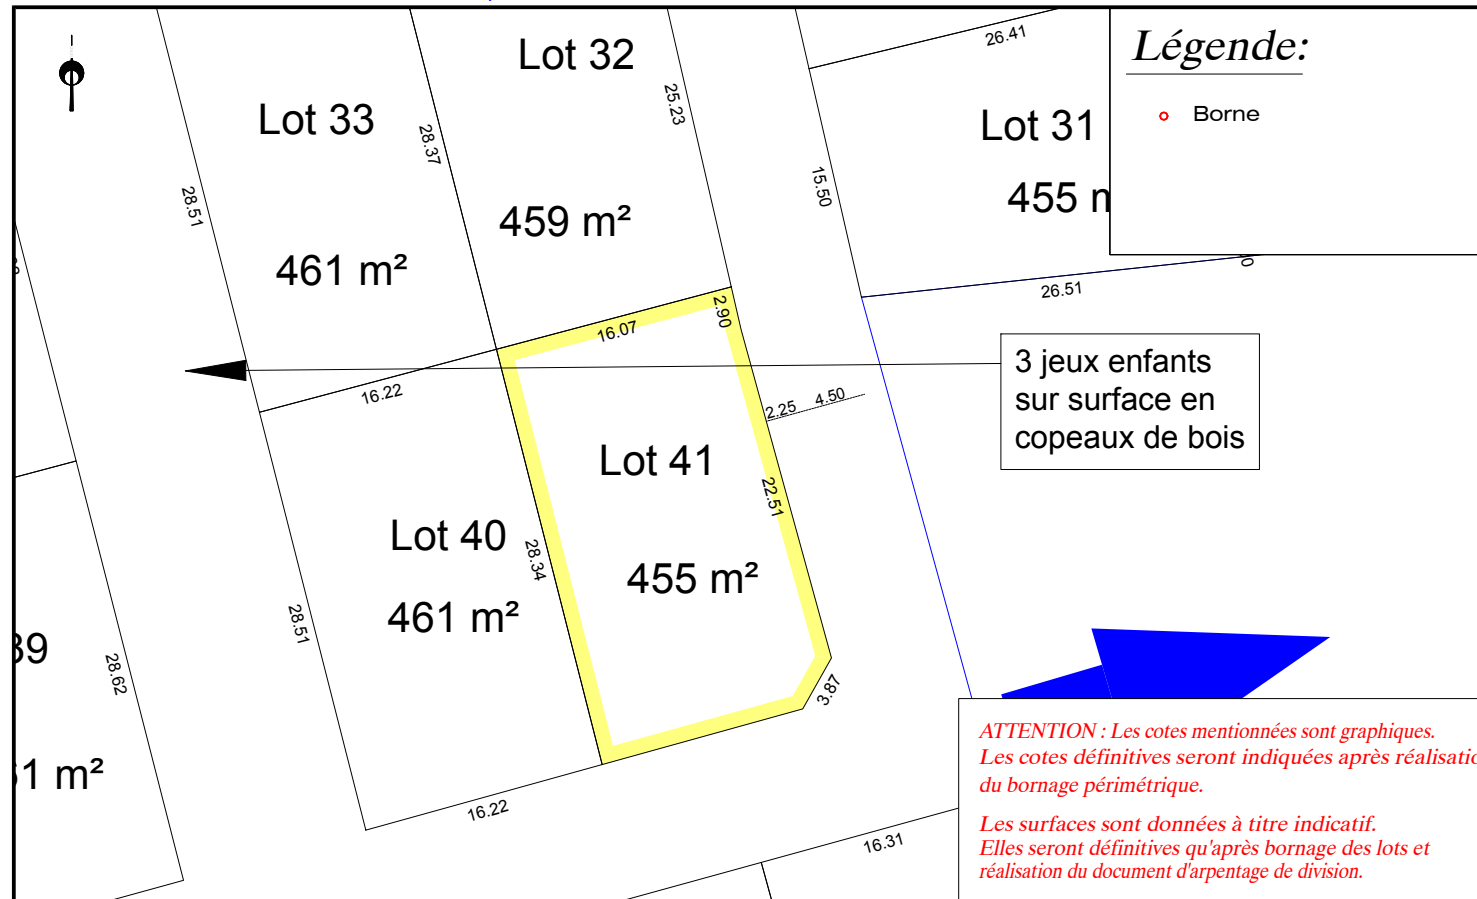

Département de la Sarthe
Commune de NEUVILLE SUR SARTHE
Lotissement "Rue du Stade 2"

Date: 08/02/2021

PLAN DE VENTE LOT n°41

Cadastre: Section D n° ...

Superficie Arpentée : --- m²

Surface de plancher : 160 m²

PLAN DE SITUATION - Sans échelle

PLAN D'ENSEMBLE - Sans échelle

EXTRAIT DU REGLEMENT GRAPHIQUE- Echelle: 1/500

PLAN DE BORNAGE- Echelle: 1/500

EXTRAIT DE PLANS VRD - Echelle: 1/500