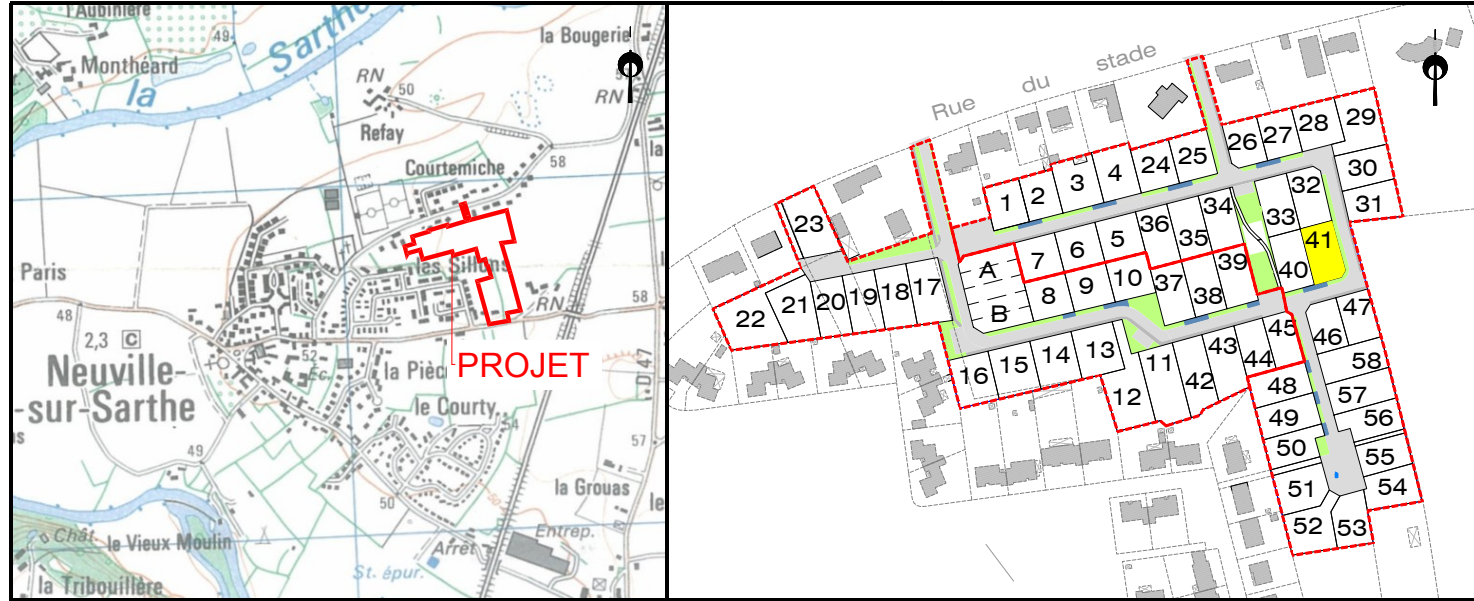

Département de la Sarthe
Commune de NEUVILLE SUR SARTHE
Lotissement "Rue du Stade 2"

Date: 08/02/2021

PLAN DE VENTE LOT n°41

Cadastre: Section D n° ...

Superficie Arpentée : --- m²

Surface de plancher : 160 m²

PLAN DE SITUATION - Sans échelle

PLAN D'ENSEMBLE - Sans échelle

EXTRAIT DU REGLEMENT GRAPHIQUE- Echelle: 1/500

PLAN DE BORNAGE- Echelle: 1/500

EXTRAIT DE PLANS VRD - Echelle: 1/500