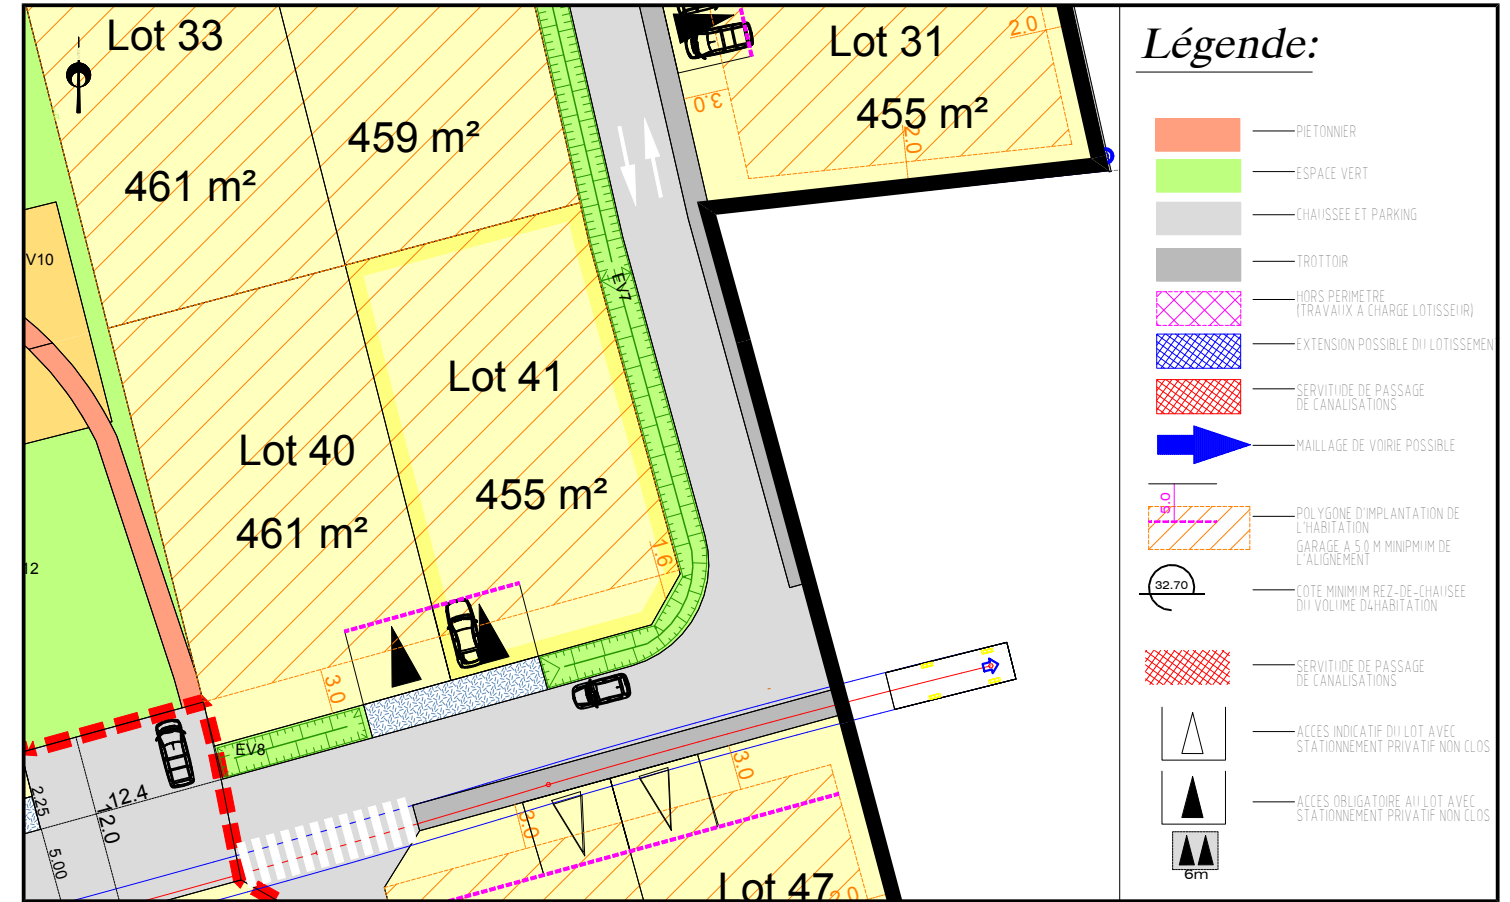

Département de la Sarthe
Commune de NEUVILLE SUR SARTHE
Lotissement "Rue du Stade 2"

Date: 08/02/2021

PLAN DE VENTE LOT n°41

Cadastre: Section D n° ...

Superficie Arpentée : --- m²

Surface de plancher : 160 m²

PLAN DE SITUATION - Sans échelle

PLAN D'ENSEMBLE - Sans échelle

EXTRAIT DU REGLEMENT GRAPHIQUE- Echelle: 1/500

PLAN DE BORNAGE- Echelle: 1/500

EXTRAIT DE PLANS VRD - Echelle: 1/500