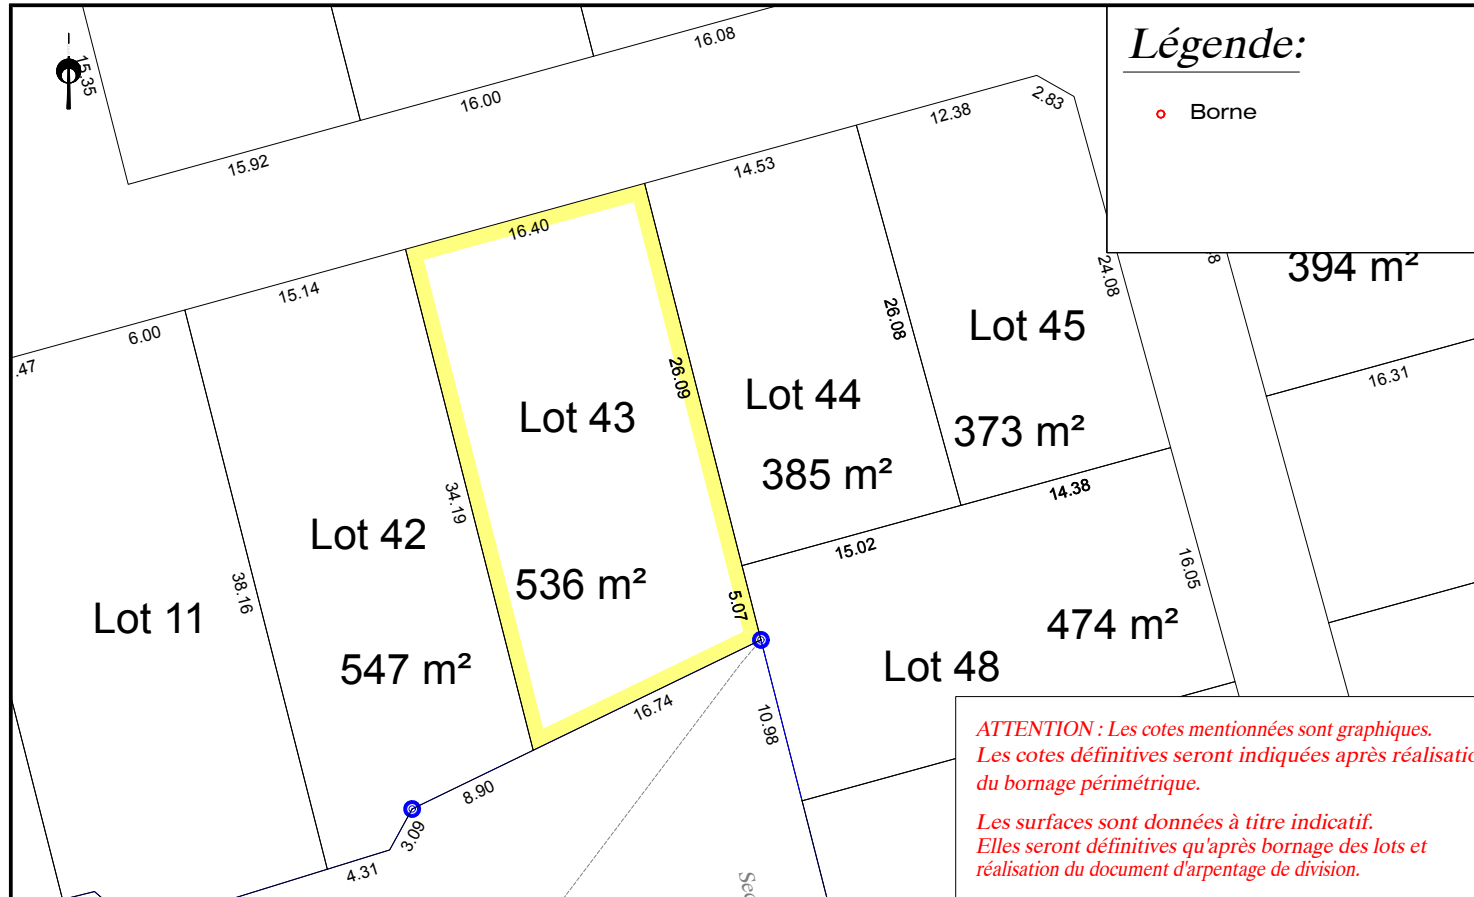

Département de la Sarthe
Commune de NEUVILLE SUR SARTHE
Lotissement "Rue du Stade 2"

Date: 08/02/2021

PLAN DE VENTE LOT n°43

Cadastre: Section D n°...

Superficie Arpentée : --- m²

Surface de plancher : 180 m²

PLAN DE SITUATION - Sans échelle

PLAN D'ENSEMBLE - Sans échelle

PLAN DE BORNAGE- Echelle: 1/500

EXTRAIT DU REGLEMENT GRAPHIQUE- Echelle: 1/500

EXTRAIT DE PLANS VRD - Echelle: 1/500