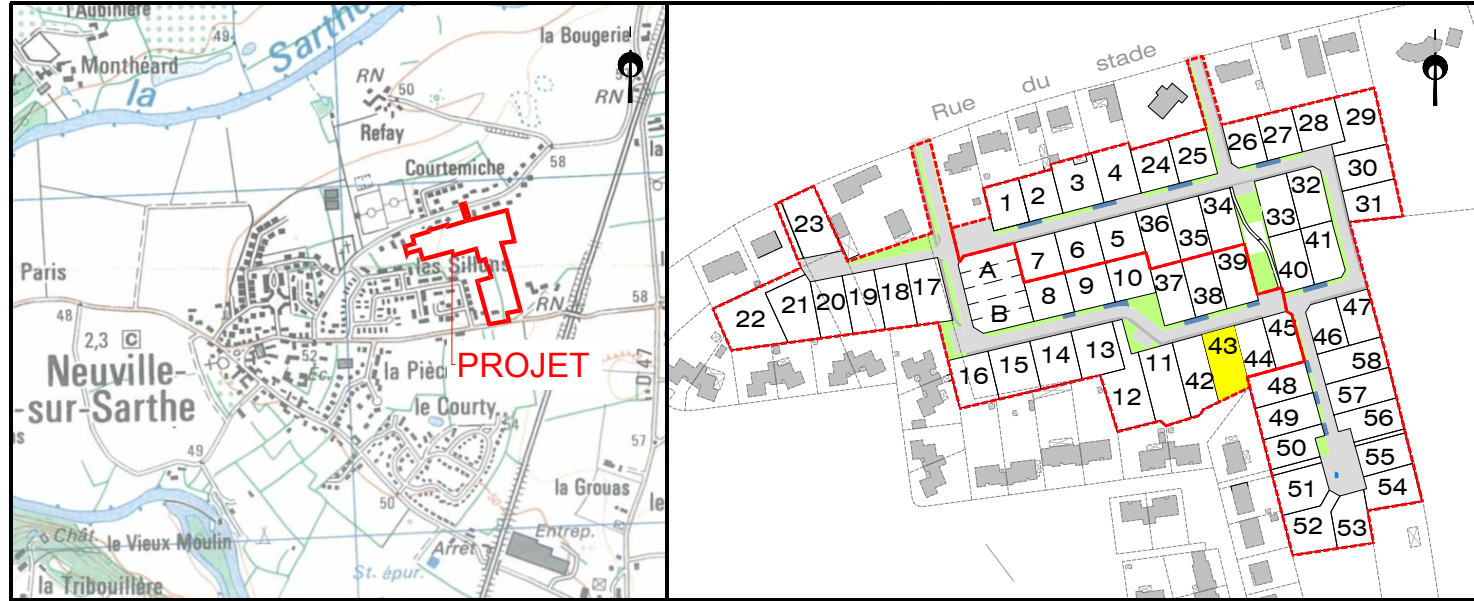

Département de la Sarthe
Commune de NEUVILLE SUR SARTHE
Lotissement "Rue du Stade 2"

Date: 08/02/2021

PLAN DE VENTE LOT n°43

Cadastre: Section D n°...

Superficie Arpentée : --- m²

Surface de plancher : 180 m²

PLAN DE SITUATION - Sans échelle

PLAN D'ENSEMBLE - Sans échelle

PLAN DE BORNAGE- Echelle: 1/500

EXTRAIT DU REGLEMENT GRAPHIQUE- Echelle: 1/500

EXTRAIT DE PLANS VRD - Echelle: 1/500