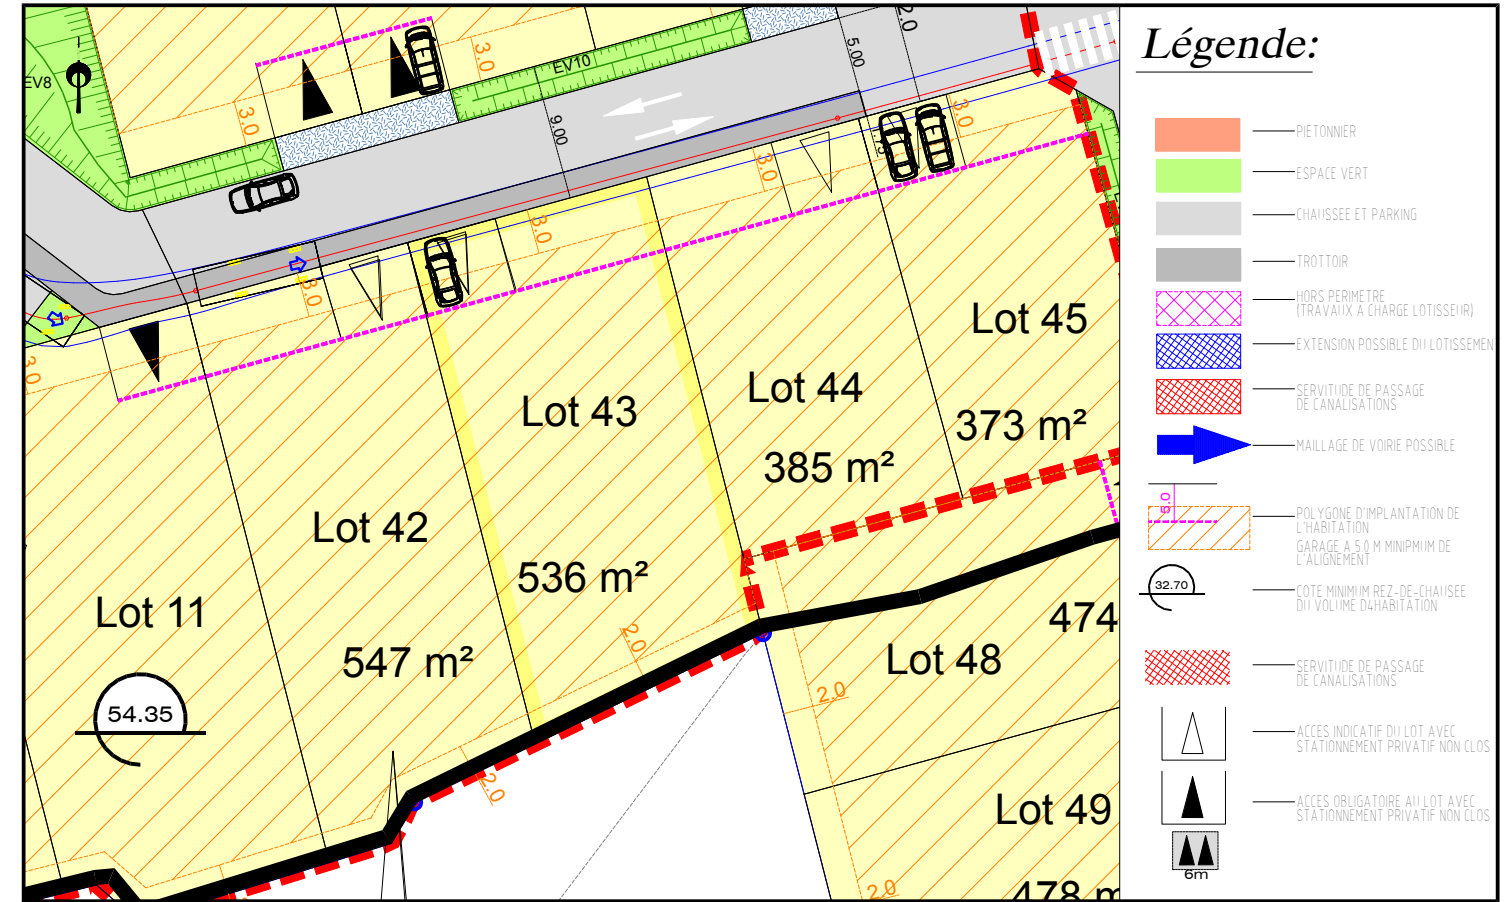

Département de la Sarthe
Commune de NEUVILLE SUR SARTHE
Lotissement "Rue du Stade 2"

Date: 08/02/2021

PLAN DE VENTE LOT n°43

Cadastre: Section D n°...

Superficie Arpentée : --- m²

Surface de plancher : 180 m²

PLAN DE SITUATION - Sans échelle

PLAN D'ENSEMBLE - Sans échelle

PLAN DE BORNAGE- Echelle: 1/500

EXTRAIT DU REGLEMENT GRAPHIQUE- Echelle: 1/500

EXTRAIT DE PLANS VRD - Echelle: 1/500