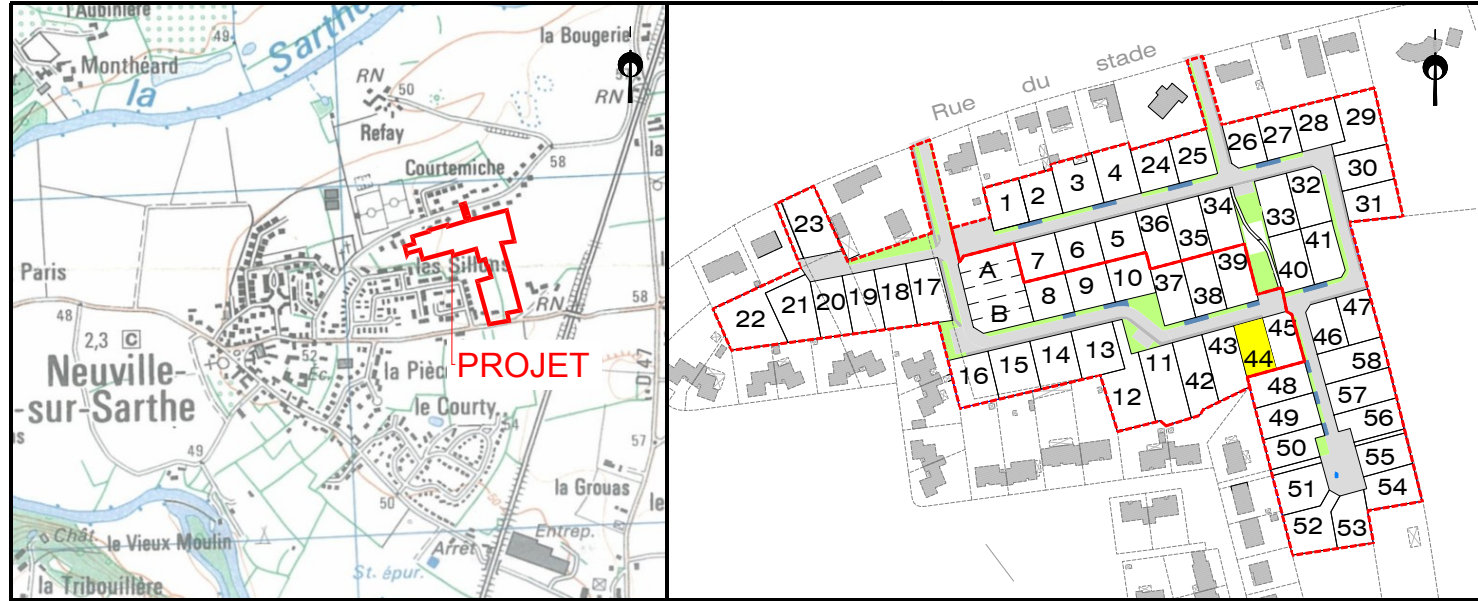

Département de la Sarthe
Commune de NEUVILLE SUR SARTHE
Lotissement "Rue du Stade 2"

Date: 08/02/2021

PLAN DE VENTE LOT n°44

Cadastre: Section D n°...

Superficie Arpentée : --- m²

Surface de plancher : 150 m²

PLAN DE SITUATION - Sans échelle

PLAN D'ENSEMBLE - Sans échelle

PLAN DE BORNAGE- Echelle: 1/500

EXTRAIT DU REGLEMENT GRAPHIQUE- Echelle: 1/500

EXTRAIT DE PLANS VRD - Echelle: 1/500