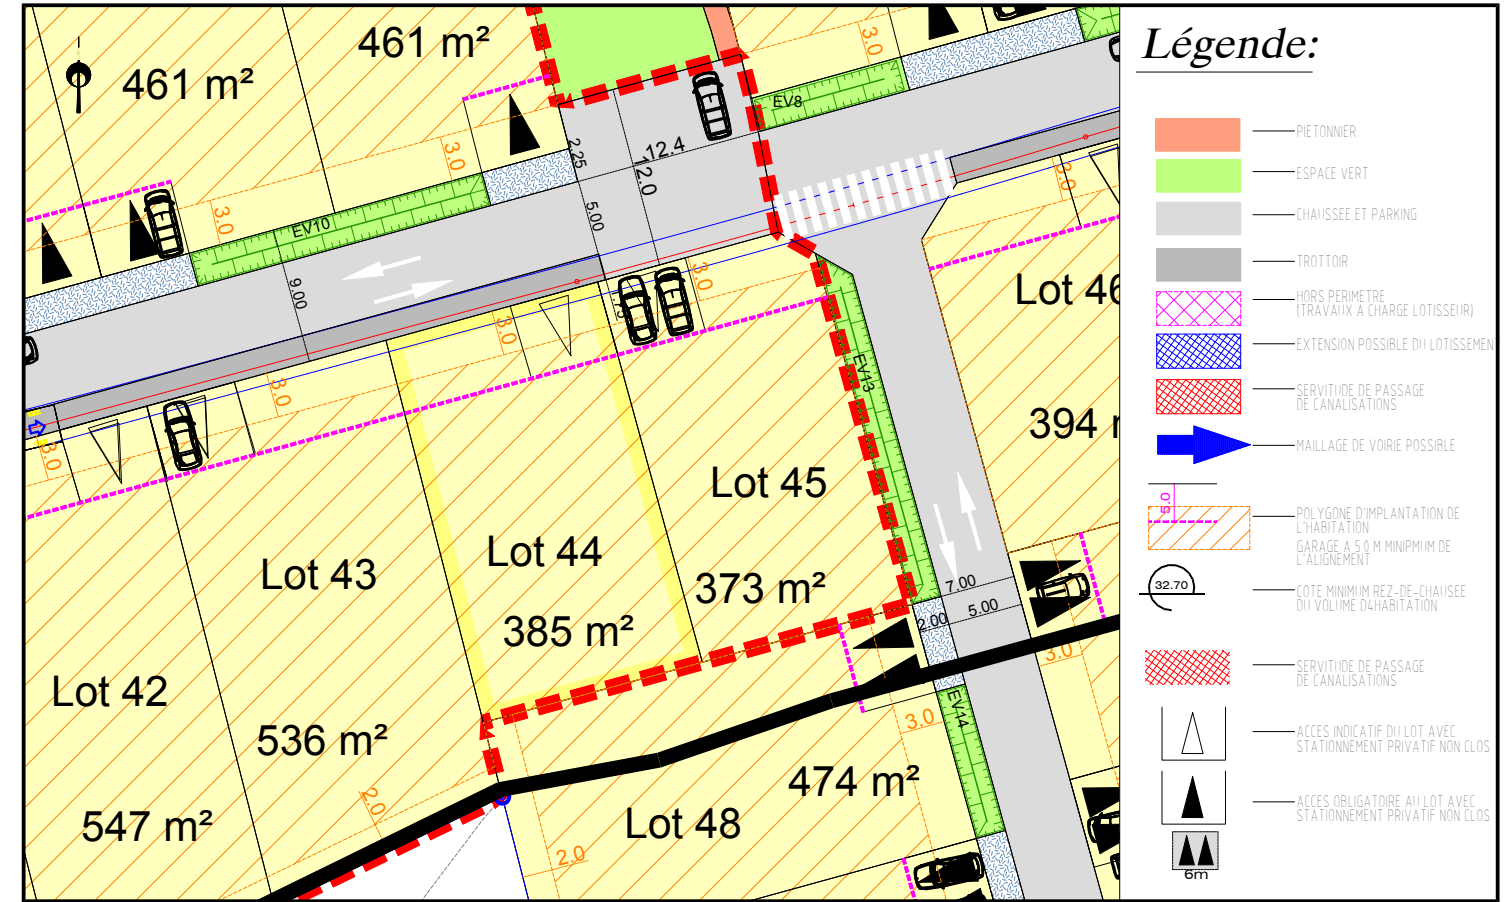

Département de la Sarthe
Commune de NEUVILLE SUR SARTHE
Lotissement "Rue du Stade 2"

Date: 08/02/2021

PLAN DE VENTE LOT n°44

Cadastre: Section D n°...

Superficie Arpentée : --- m²

Surface de plancher : 150 m²

PLAN DE SITUATION - Sans échelle

PLAN D'ENSEMBLE - Sans échelle

PLAN DE BORNAGE- Echelle: 1/500

EXTRAIT DU REGLEMENT GRAPHIQUE- Echelle: 1/500

EXTRAIT DE PLANS VRD - Echelle: 1/500