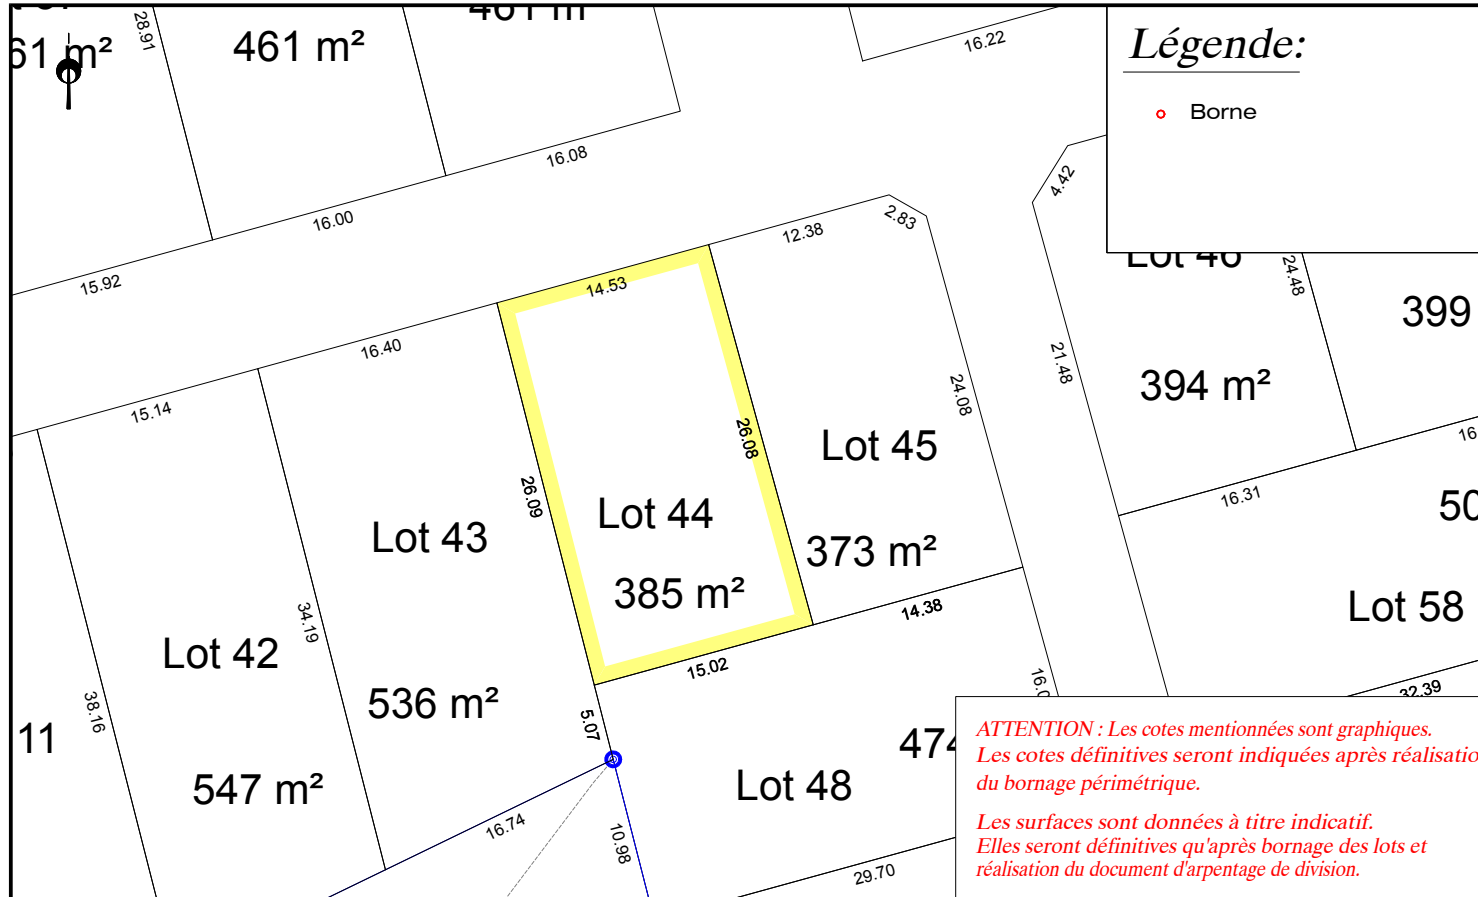

Département de la Sarthe
Commune de NEUVILLE SUR SARTHE
Lotissement "Rue du Stade 2"

Date: 08/02/2021

PLAN DE VENTE LOT n°44

Cadastre: Section D n°...

Superficie Arpentée : --- m²

Surface de plancher : 150 m²

PLAN DE SITUATION - Sans échelle

PLAN D'ENSEMBLE - Sans échelle

PLAN DE BORNAGE- Echelle: 1/500

EXTRAIT DU REGLEMENT GRAPHIQUE- Echelle: 1/500

EXTRAIT DE PLANS VRD - Echelle: 1/500