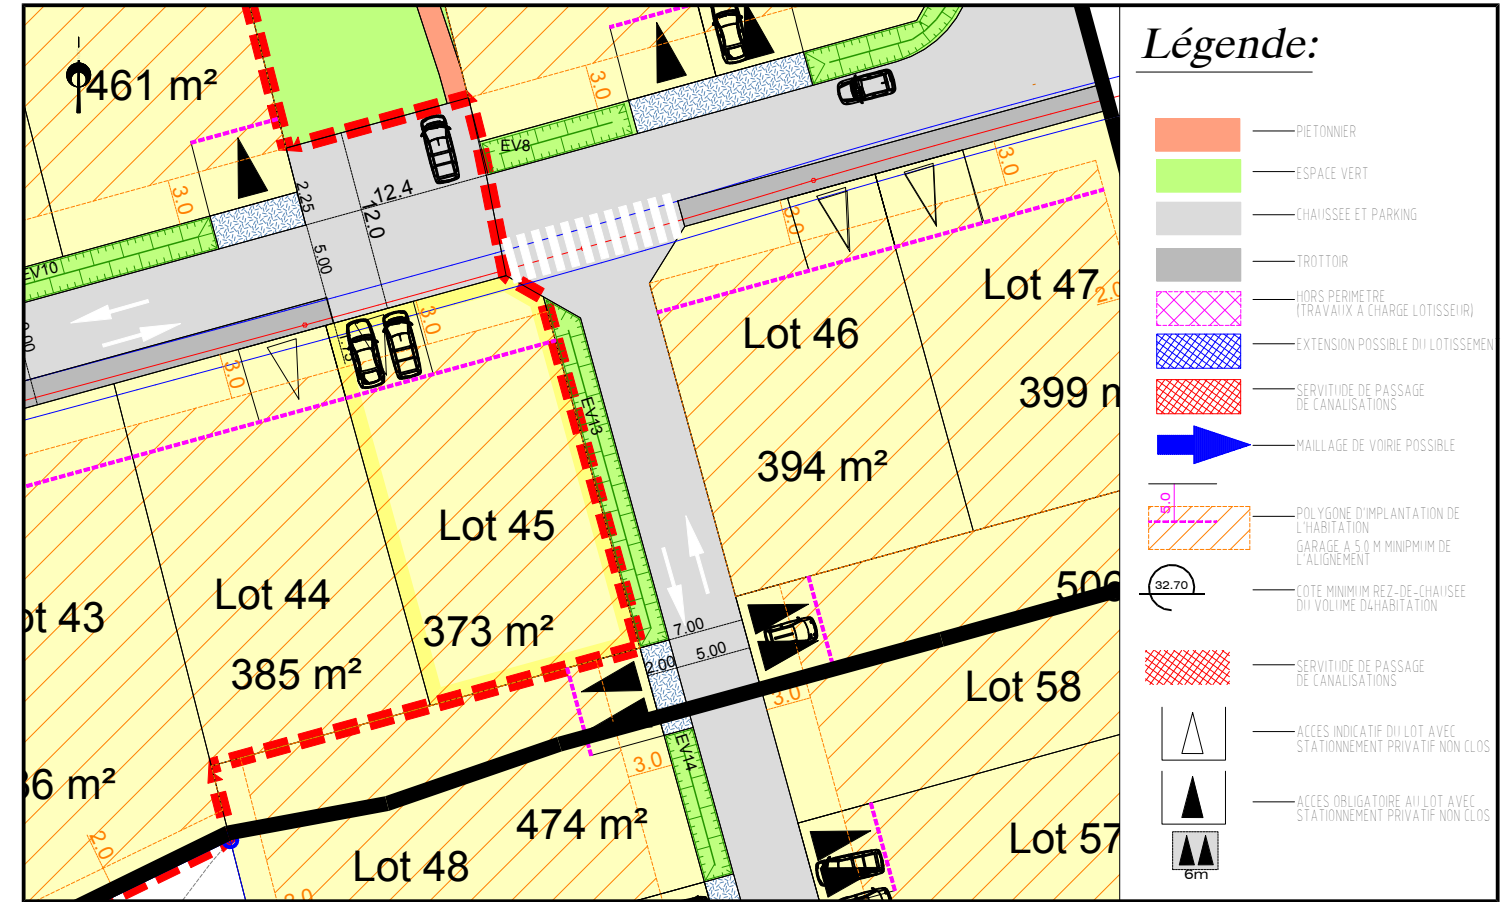

Département de la Sarthe
Commune de NEUVILLE SUR SARTHE
Lotissement "Rue du Stade 2"

Date: 08/02/2021

PLAN DE VENTE LOT n°45

Cadastre: Section D n°...

Superficie Arpentée : --- m²

Surface de plancher : 150 m²

PLAN DE SITUATION - Sans échelle

PLAN D'ENSEMBLE - Sans échelle

PLAN DE BORNAGE- Echelle: 1/500

EXTRAIT DU REGLEMENT GRAPHIQUE- Echelle: 1/500

EXTRAIT DE PLANS VRD - Echelle: 1/500