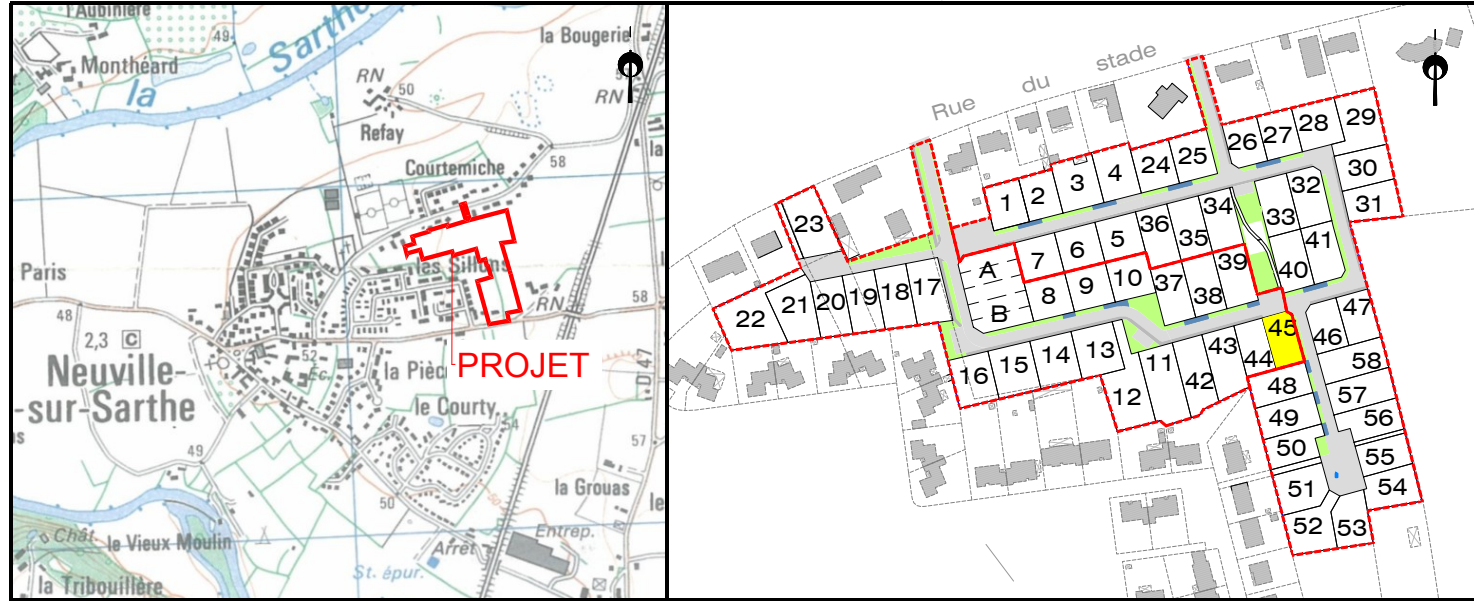

Département de la Sarthe
Commune de NEUVILLE SUR SARTHE
Lotissement "Rue du Stade 2"

Date: 08/02/2021

PLAN DE VENTE LOT n°45

Cadastre: Section D n°...

Superficie Arpentée : --- m²

Surface de plancher : 150 m²

PLAN DE SITUATION - Sans échelle

PLAN D'ENSEMBLE - Sans échelle

PLAN DE BORNAGE- Echelle: 1/500

EXTRAIT DU REGLEMENT GRAPHIQUE- Echelle: 1/500

EXTRAIT DE PLANS VRD - Echelle: 1/500