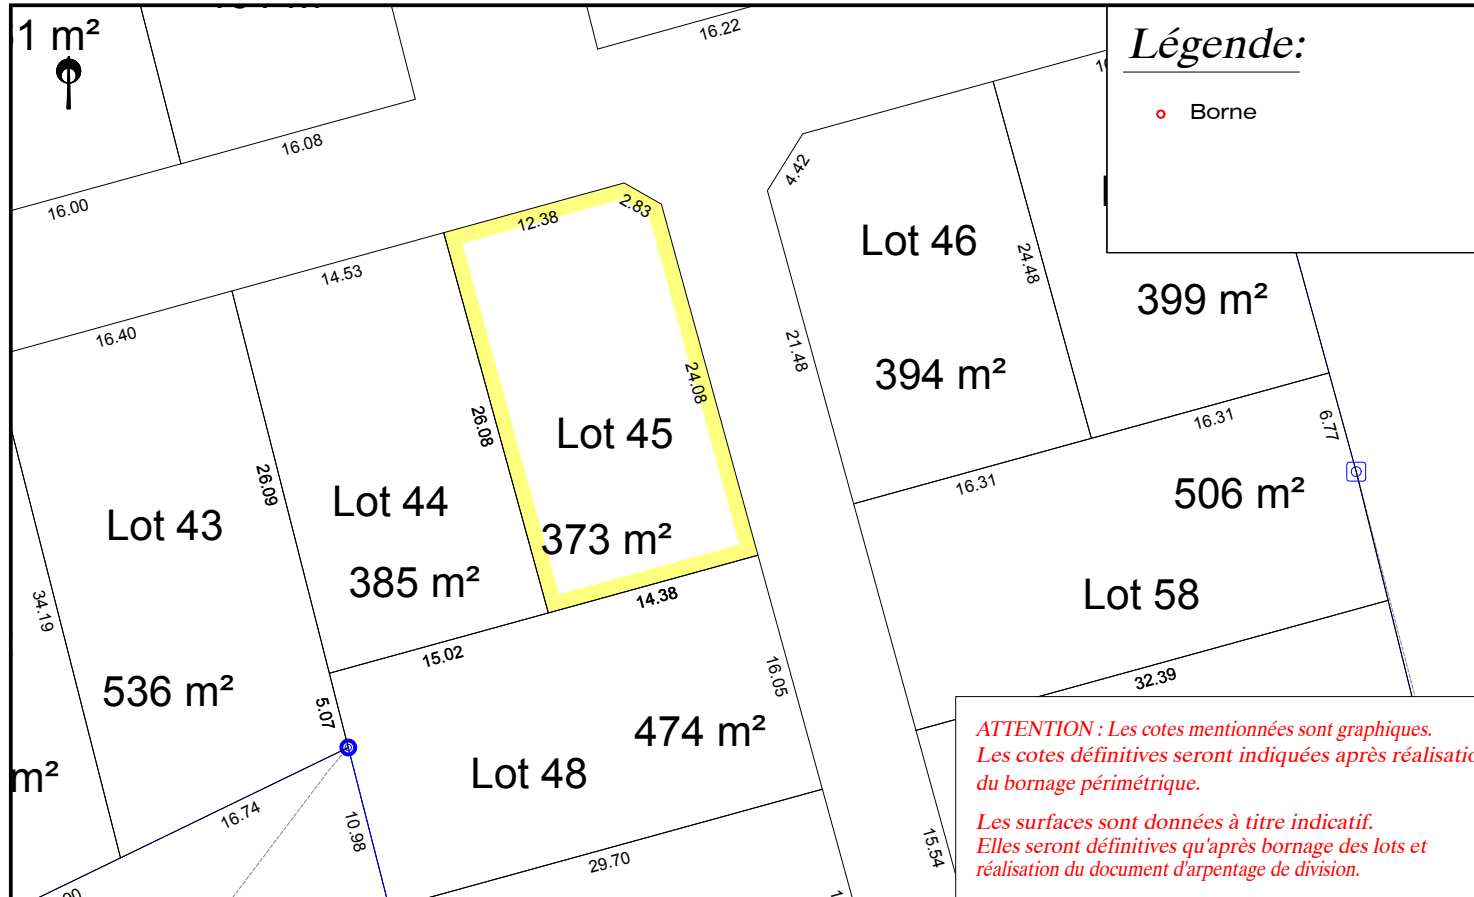

Département de la Sarthe
Commune de NEUVILLE SUR SARTHE
Lotissement "Rue du Stade 2"

Date: 08/02/2021

PLAN DE VENTE LOT n°45

Cadastre: Section D n°...

Superficie Arpentée : --- m²

Surface de plancher : 150 m²

PLAN DE SITUATION - Sans échelle

PLAN D'ENSEMBLE - Sans échelle

PLAN DE BORNAGE- Echelle: 1/500

EXTRAIT DU REGLEMENT GRAPHIQUE- Echelle: 1/500

EXTRAIT DE PLANS VRD - Echelle: 1/500