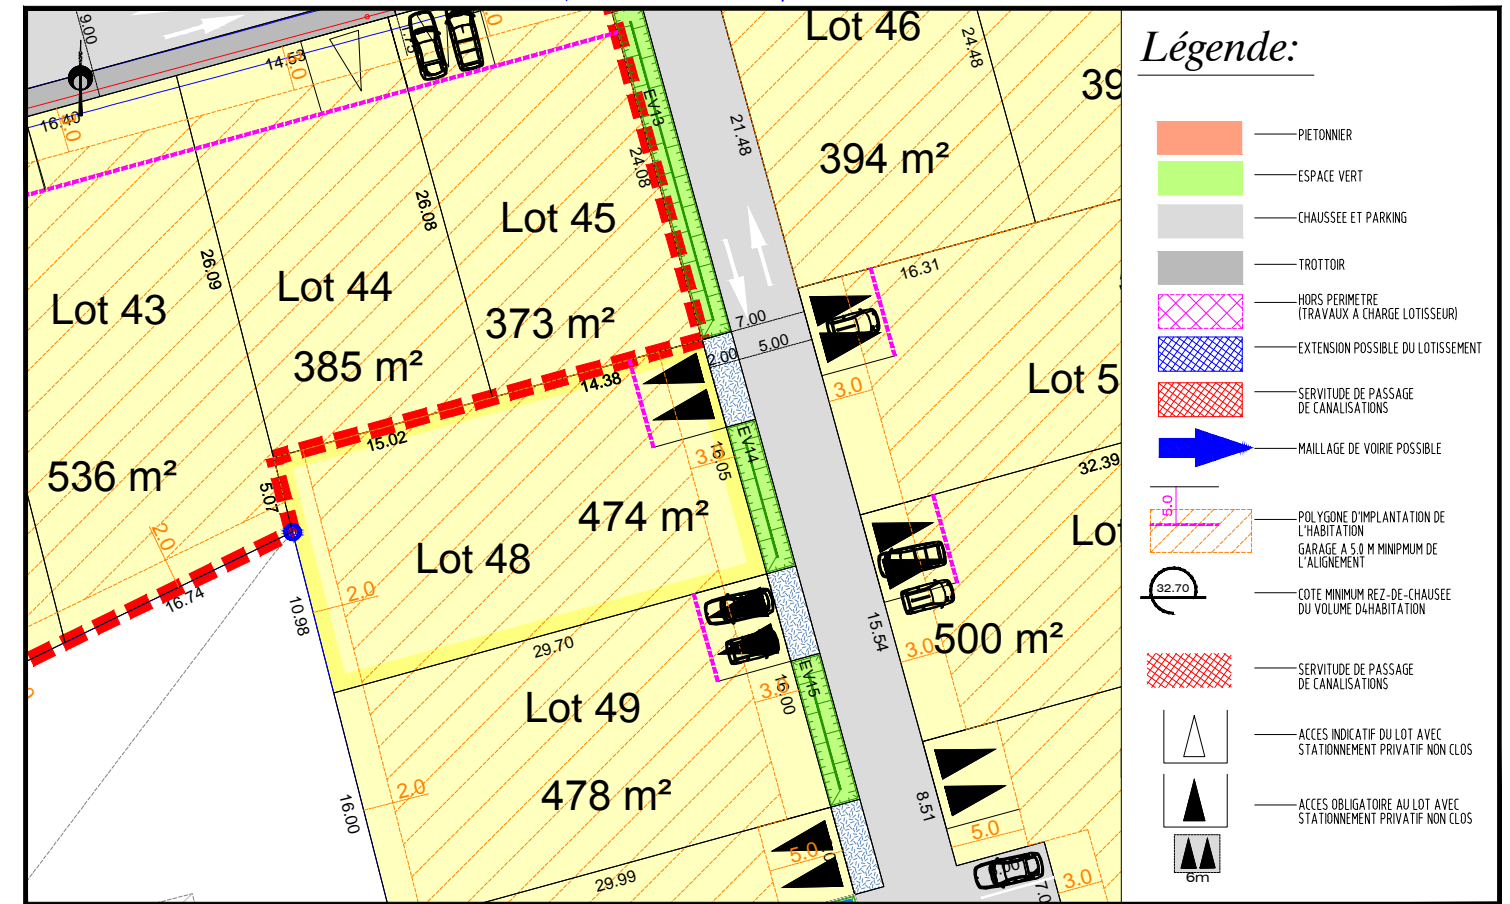

Département de la Sarthe
Commune de NEUVILLE SUR SARTHE
Lotissement "Rue du Stade 2"

Date: 08/02/2021

PLAN DE VENTE LOT n°48

Cadastre: Section D n° ...

Superficie Arpentée : --- m²

Surface de plancher : 160 m²

PLAN DE SITUATION - Sans échelle

PLAN D'ENSEMBLE - Sans échelle

PLAN DE BORNAGE- Echelle: 1/500

EXTRAIT DU REGLEMENT GRAPHIQUE- Echelle: 1/500

EXTRAIT DE PLANS VRD - Echelle: 1/500