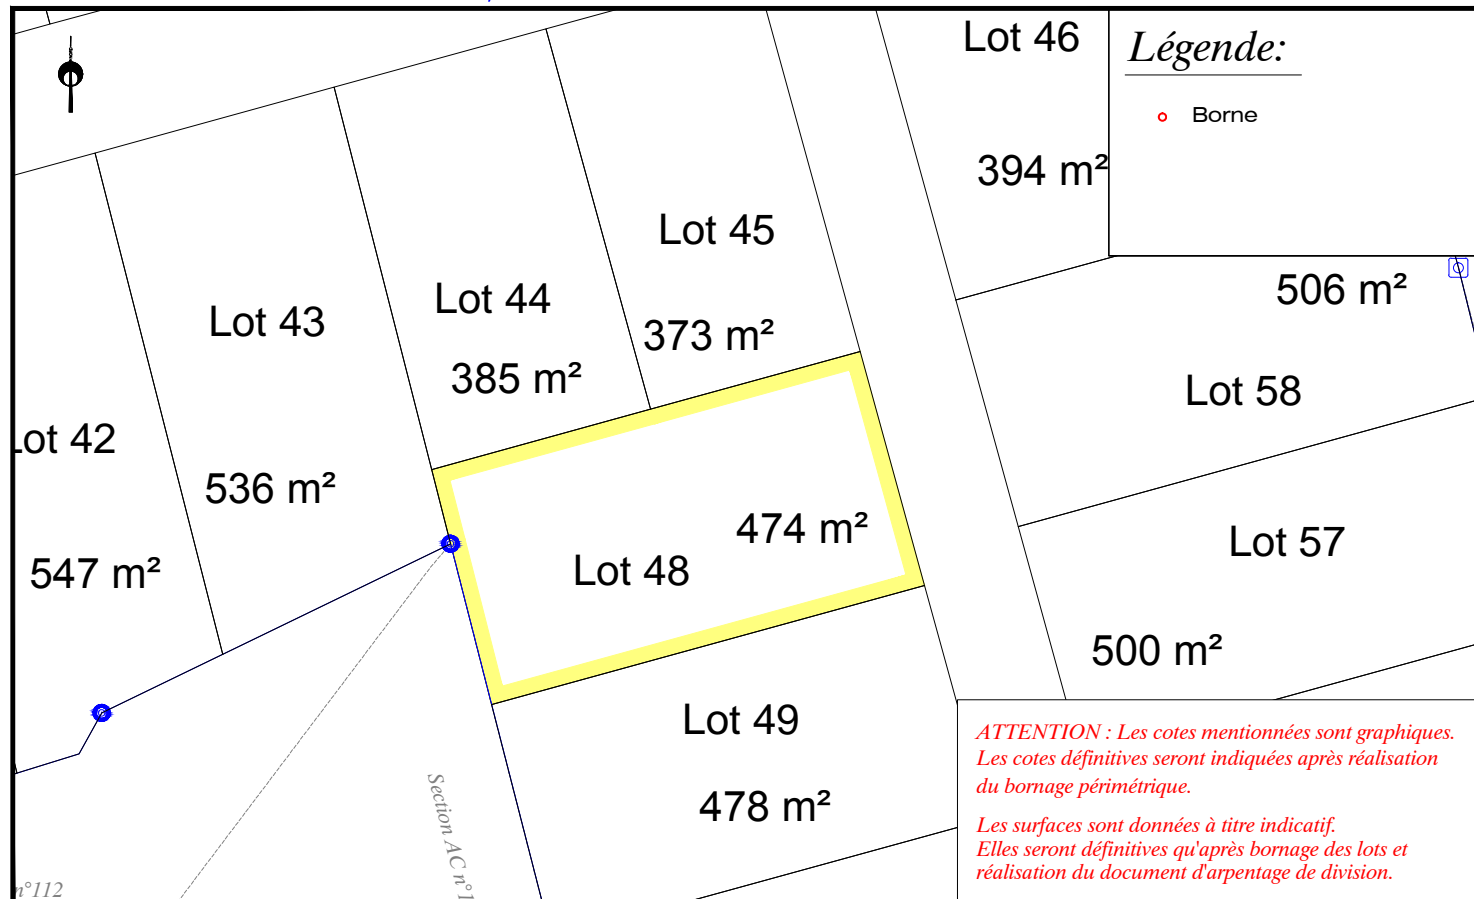

Département de la Sarthe
Commune de NEUVILLE SUR SARTHE
Lotissement "Rue du Stade 2"

Date: 08/02/2021

PLAN DE VENTE LOT n°48

Cadastre: Section D n° ...

Superficie Arpentée : --- m²

Surface de plancher : 160 m²

PLAN DE SITUATION - Sans échelle

PLAN D'ENSEMBLE - Sans échelle

PLAN DE BORNAGE- Echelle: 1/500

EXTRAIT DU REGLEMENT GRAPHIQUE- Echelle: 1/500

EXTRAIT DE PLANS VRD - Echelle: 1/500