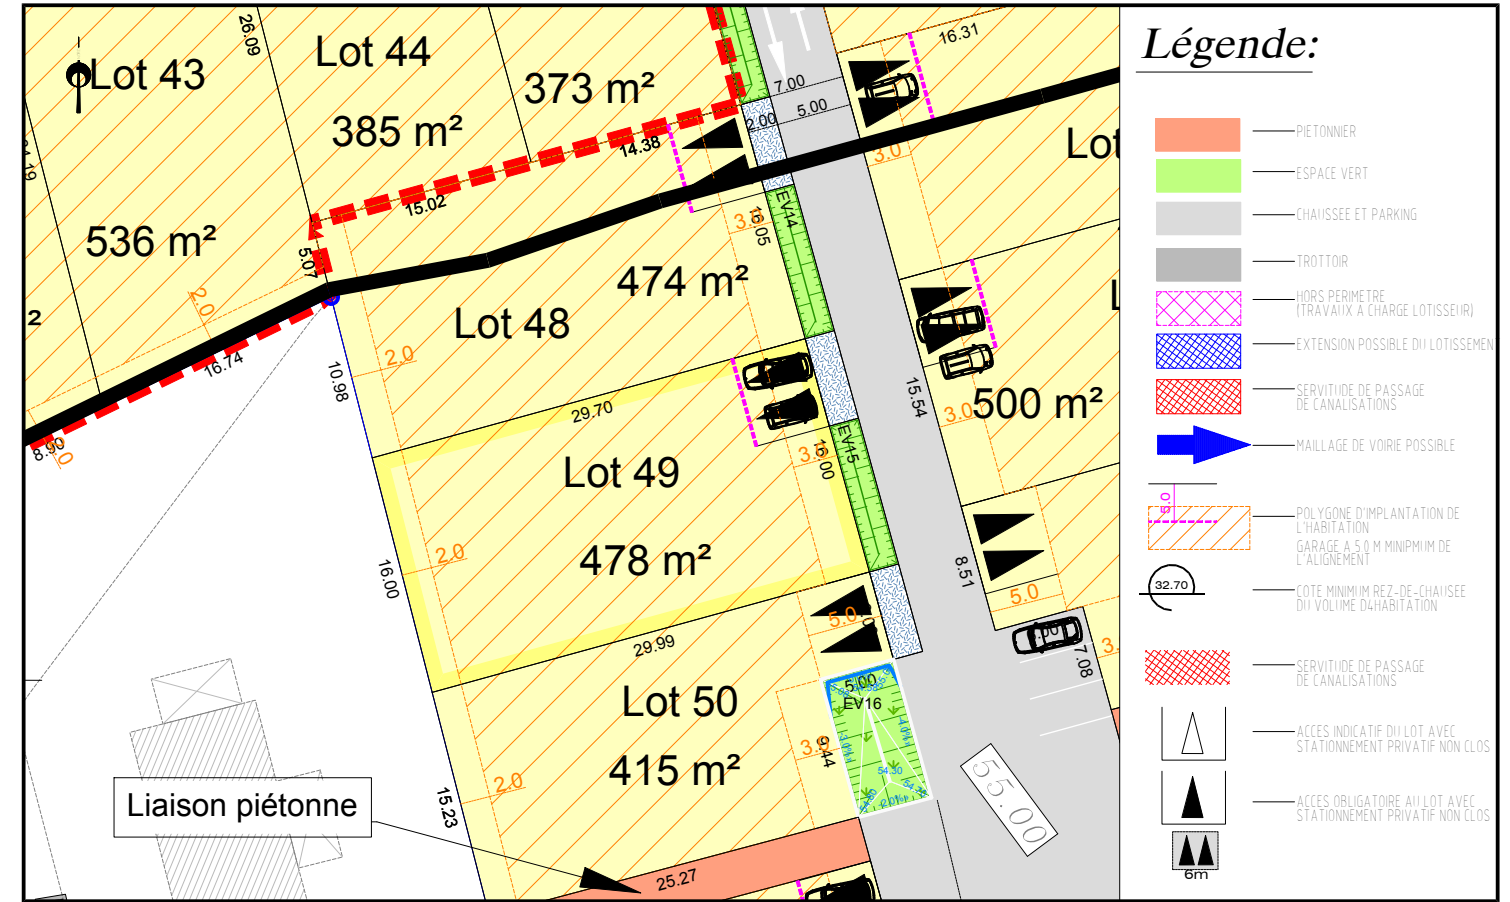

Département de la Sarthe
Commune de NEUVILLE SUR SARTHE
Lotissement "Rue du Stade 2"

Date: 08/02/2021

PLAN DE VENTE LOT n°49

Cadastre: Section D n°...

Superficie Arpentée : --- m²

Surface de plancher : 160 m²

PLAN DE SITUATION - Sans échelle

PLAN D'ENSEMBLE - Sans échelle

PLAN DE BORNAGE- Echelle: 1/500

EXTRAIT DU REGLEMENT GRAPHIQUE- Echelle: 1/500

EXTRAIT DE PLANS VRD - Echelle: 1/500