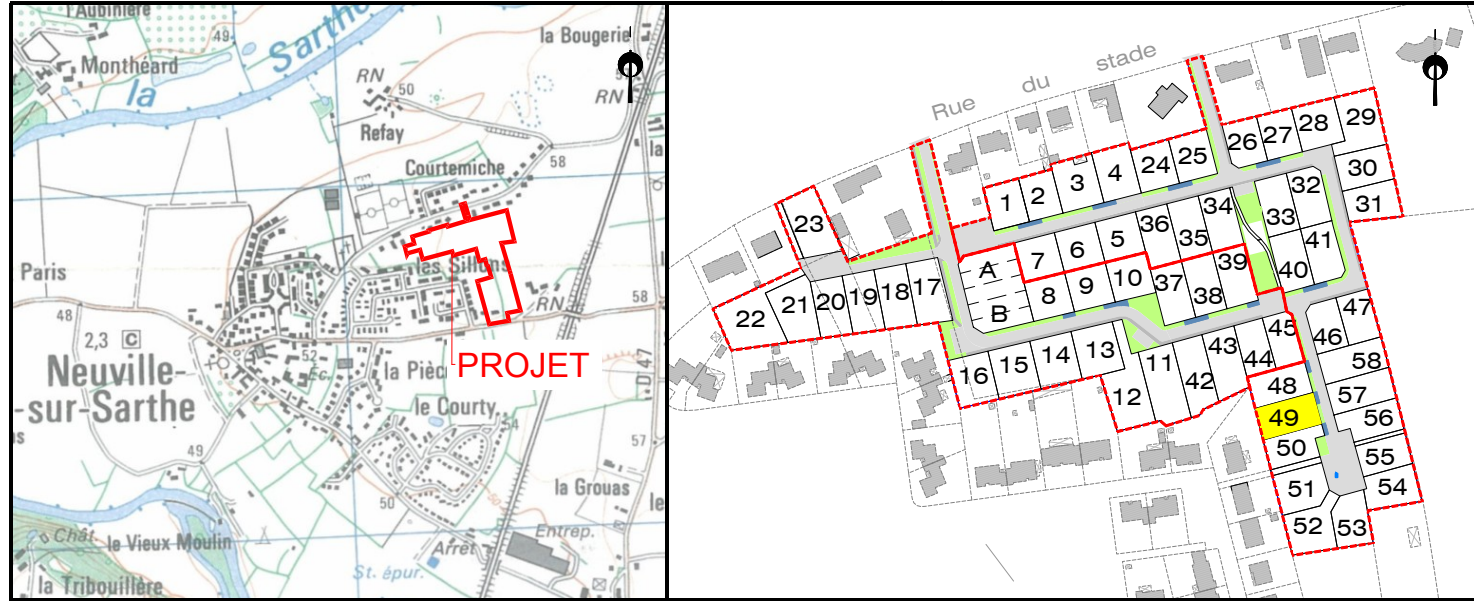

Département de la Sarthe
Commune de NEUVILLE SUR SARTHE
Lotissement "Rue du Stade 2"

Date: 08/02/2021

PLAN DE VENTE LOT n°49

Cadastre: Section D n°...

Superficie Arpentée : --- m²

Surface de plancher : 160 m²

PLAN DE SITUATION - Sans échelle

PLAN D'ENSEMBLE - Sans échelle

PLAN DE BORNAGE- Echelle: 1/500

EXTRAIT DU REGLEMENT GRAPHIQUE- Echelle: 1/500

EXTRAIT DE PLANS VRD - Echelle: 1/500