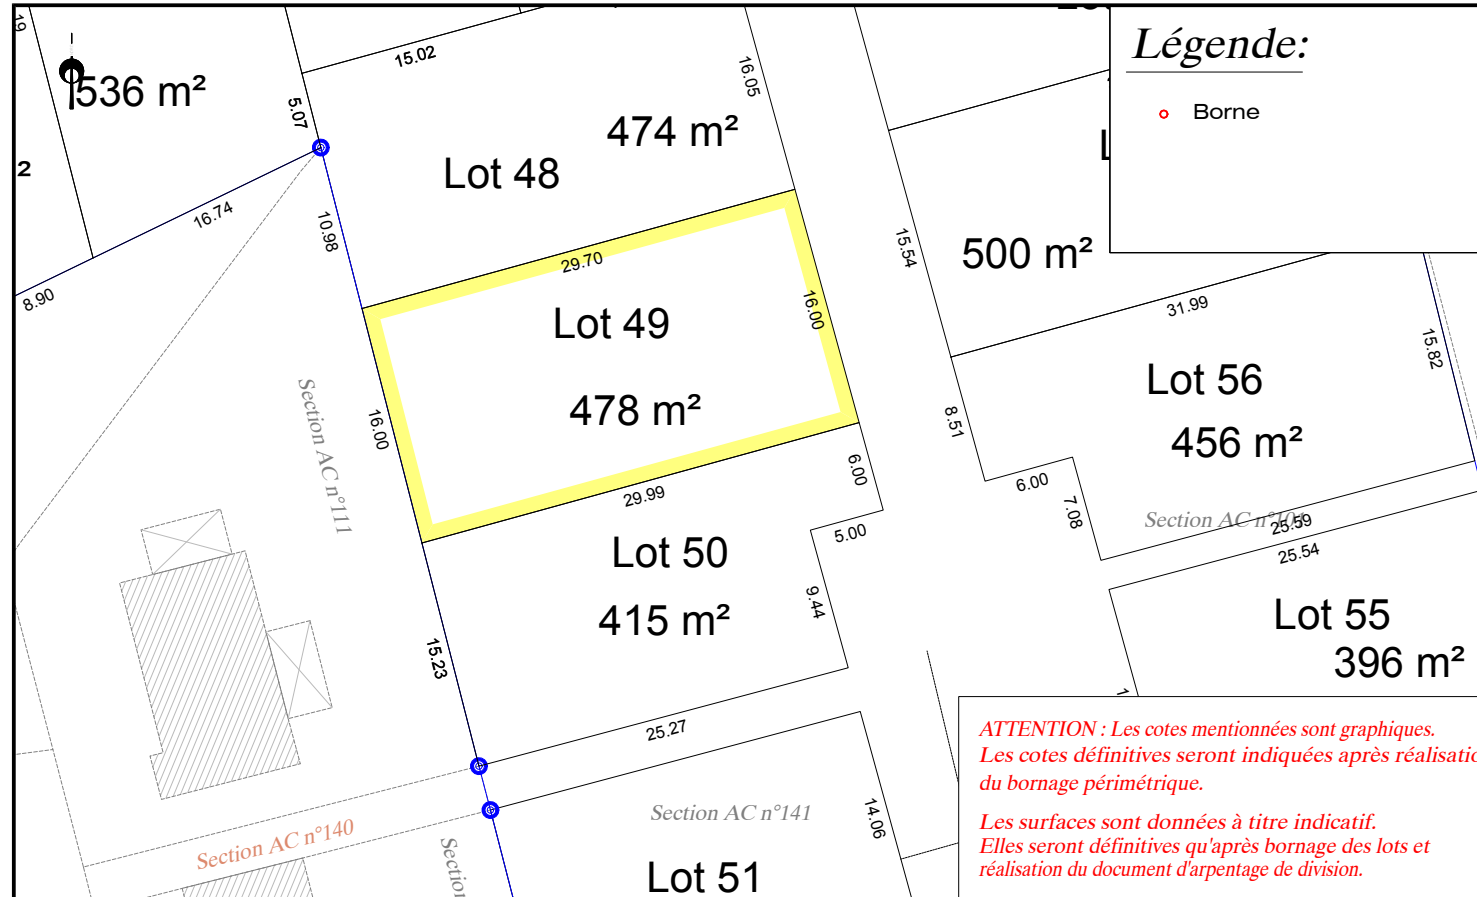

Département de la Sarthe
Commune de NEUVILLE SUR SARTHE
Lotissement "Rue du Stade 2"

Date: 08/02/2021

PLAN DE VENTE LOT n°49

Cadastre: Section D n°...

Superficie Arpentée : --- m²

Surface de plancher : 160 m²

PLAN DE SITUATION - Sans échelle

PLAN D'ENSEMBLE - Sans échelle

PLAN DE BORNAGE- Echelle: 1/500

EXTRAIT DU REGLEMENT GRAPHIQUE- Echelle: 1/500

EXTRAIT DE PLANS VRD - Echelle: 1/500