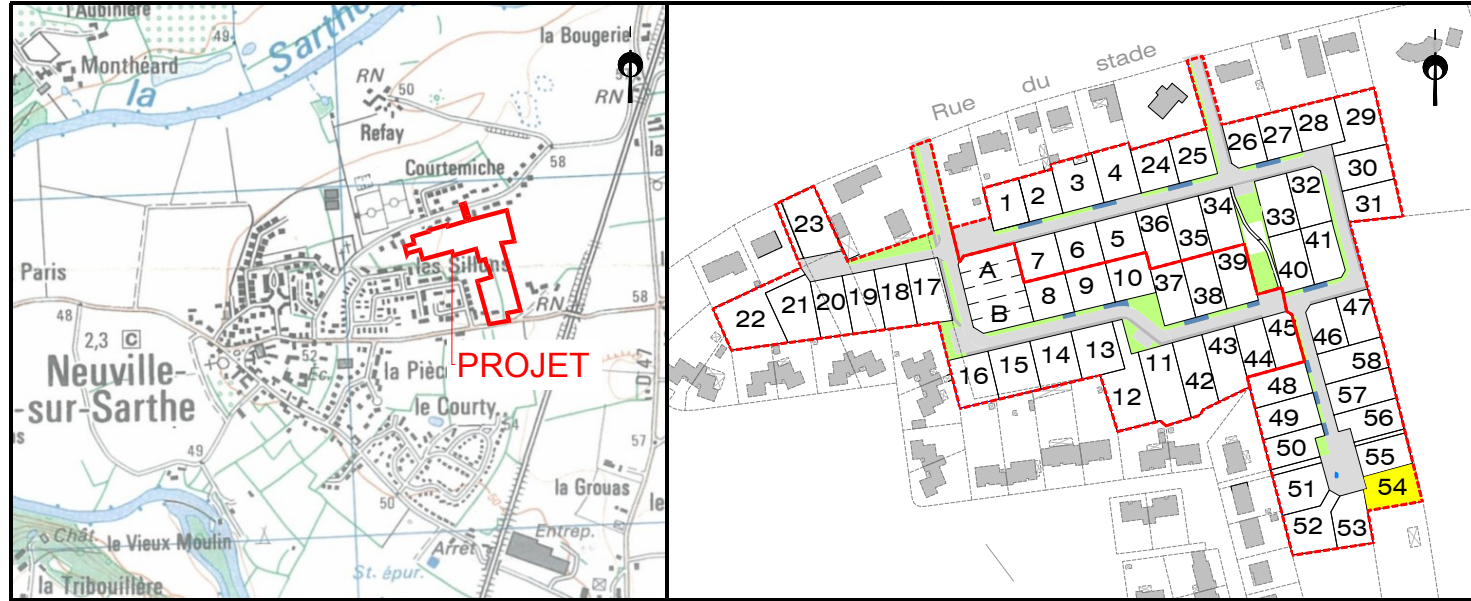

Département de la Sarthe  
Commune de NEUVILLE SUR SARTHE  
Lotissement "Rue du Stade 2"

Date: 08/02/2021

**PLAN DE VENTE LOT n°54**

Cadastre: Section D n°...

Superficie Arpentée : --- m<sup>2</sup>

Surface de plancher : 160 m<sup>2</sup>

PLAN DE SITUATION - Sans échelle

PLAN D'ENSEMBLE - Sans échelle

PLAN DE BORNAGE- Echelle: 1/500

EXTRAIT DU REGLEMENT GRAPHIQUE- Echelle: 1/500

EXTRAIT DE PLANS VRD - Echelle: 1/500