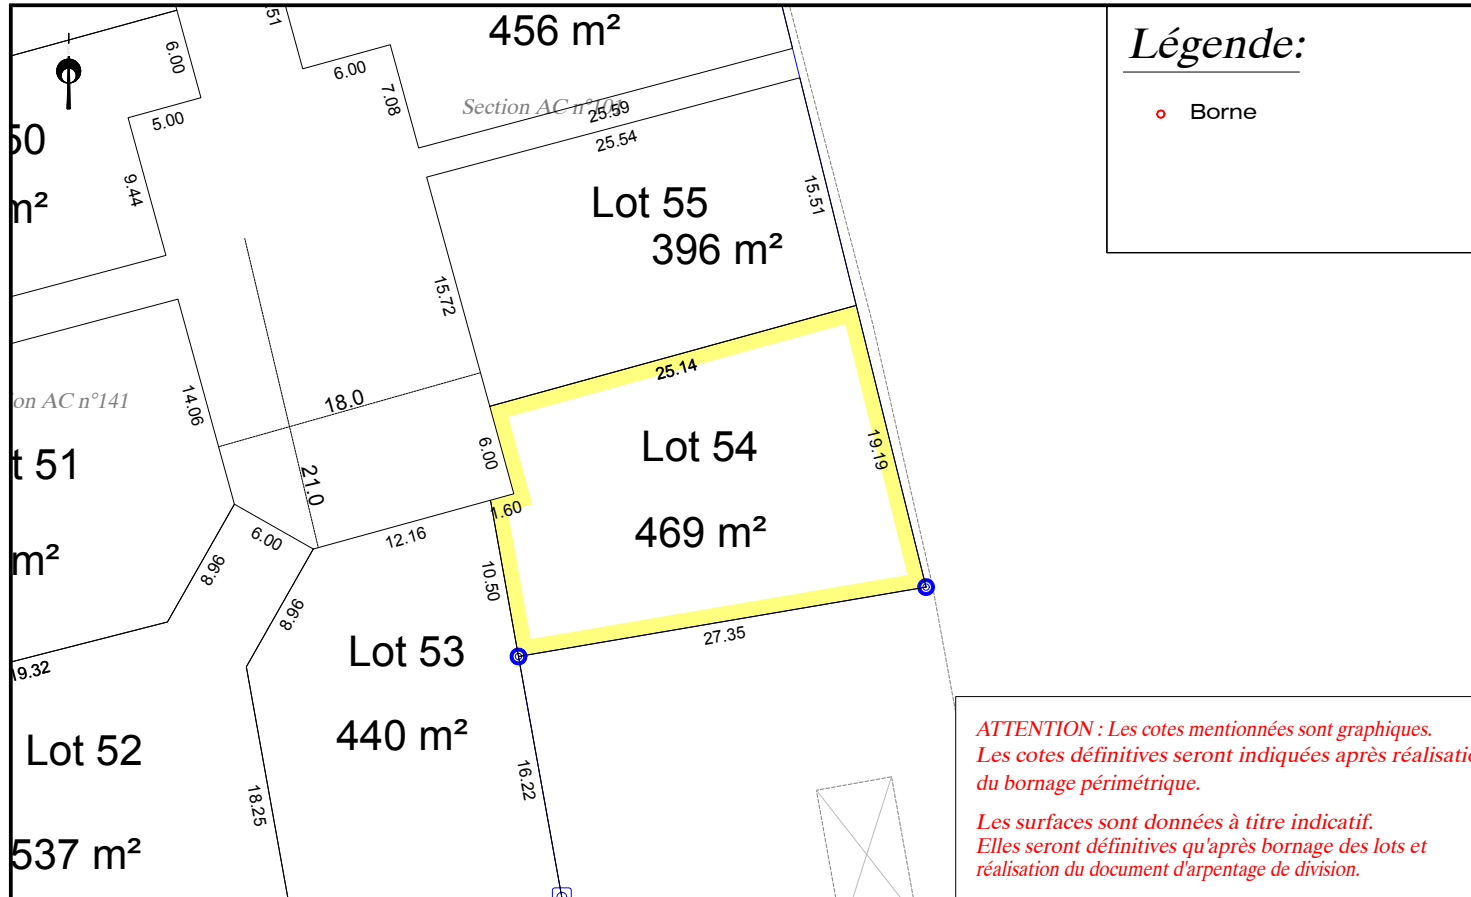

Département de la Sarthe  
Commune de NEUVILLE SUR SARTHE  
Lotissement "Rue du Stade 2"

Date: 08/02/2021

**PLAN DE VENTE LOT n°54**

Cadastre: Section D n°...

Superficie Arpentée : --- m<sup>2</sup>

Surface de plancher : 160 m<sup>2</sup>

PLAN DE SITUATION - Sans échelle

PLAN D'ENSEMBLE - Sans échelle

PLAN DE BORNAGE- Echelle: 1/500

EXTRAIT DU REGLEMENT GRAPHIQUE- Echelle: 1/500

EXTRAIT DE PLANS VRD - Echelle: 1/500