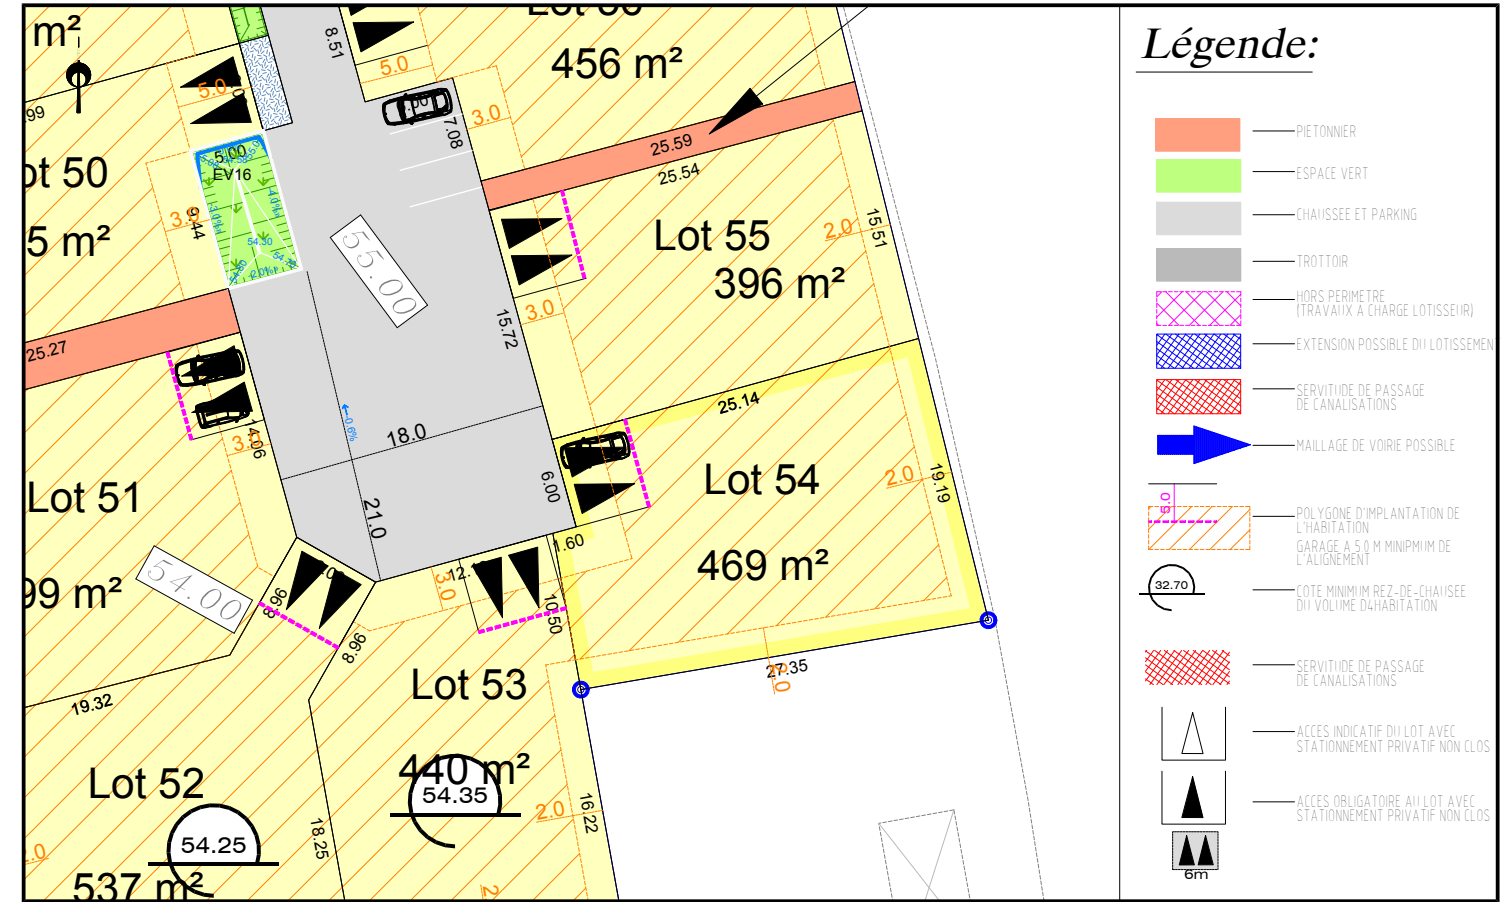

Département de la Sarthe  
Commune de NEUVILLE SUR SARTHE  
Lotissement "Rue du Stade 2"

Date: 08/02/2021

**PLAN DE VENTE LOT n°54**

Cadastre: Section D n°...

Superficie Arpentée : --- m<sup>2</sup>

Surface de plancher : 160 m<sup>2</sup>

PLAN DE SITUATION - Sans échelle

PLAN D'ENSEMBLE - Sans échelle

PLAN DE BORNAGE- Echelle: 1/500

EXTRAIT DU REGLEMENT GRAPHIQUE- Echelle: 1/500

EXTRAIT DE PLANS VRD - Echelle: 1/500