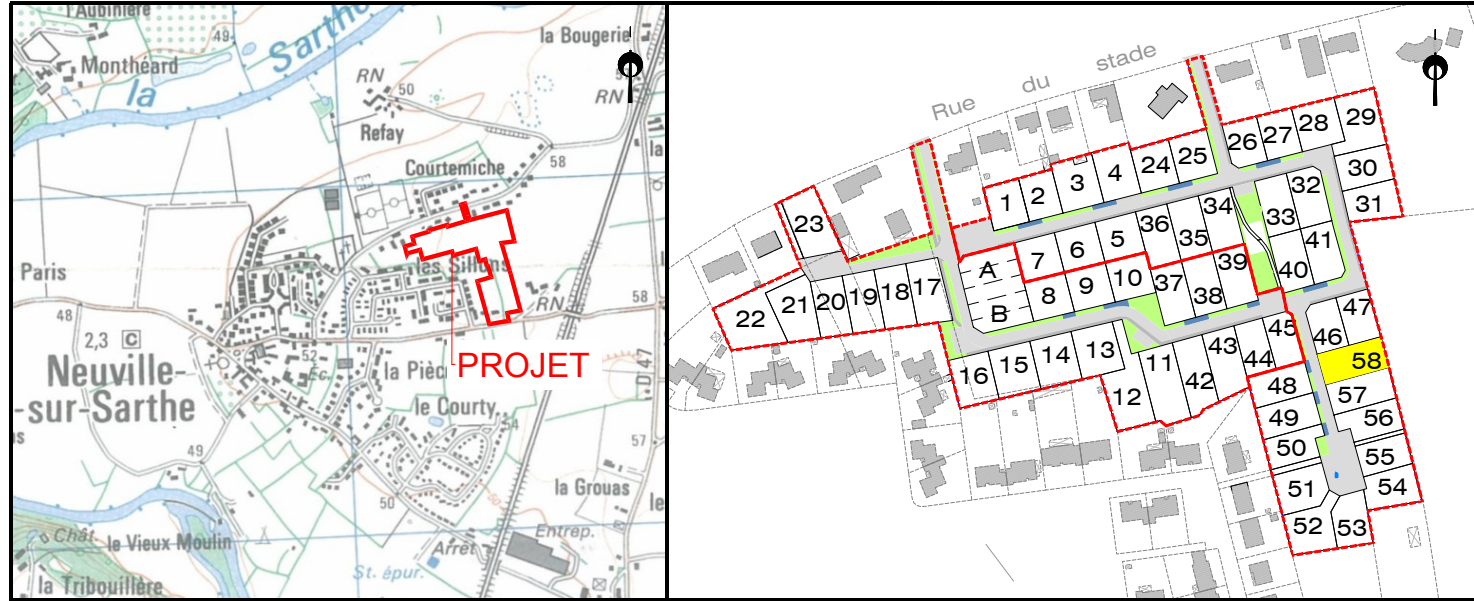

Département de la Sarthe  
Commune de NEUVILLE SUR SARTHE  
Lotissement "Rue du Stade 2"

Date: 08/02/2021

**PLAN DE VENTE LOT n°58**

Cadastre: Section D n°...

Superficie Arpentée : --- m<sup>2</sup>

Surface de plancher : 160 m<sup>2</sup>

PLAN DE SITUATION - Sans échelle

PLAN D'ENSEMBLE - Sans échelle

PLAN DE BORNAGE- Echelle: 1/500

EXTRAIT DU REGLEMENT GRAPHIQUE- Echelle: 1/500

EXTRAIT DE PLANS VRD - Echelle: 1/500