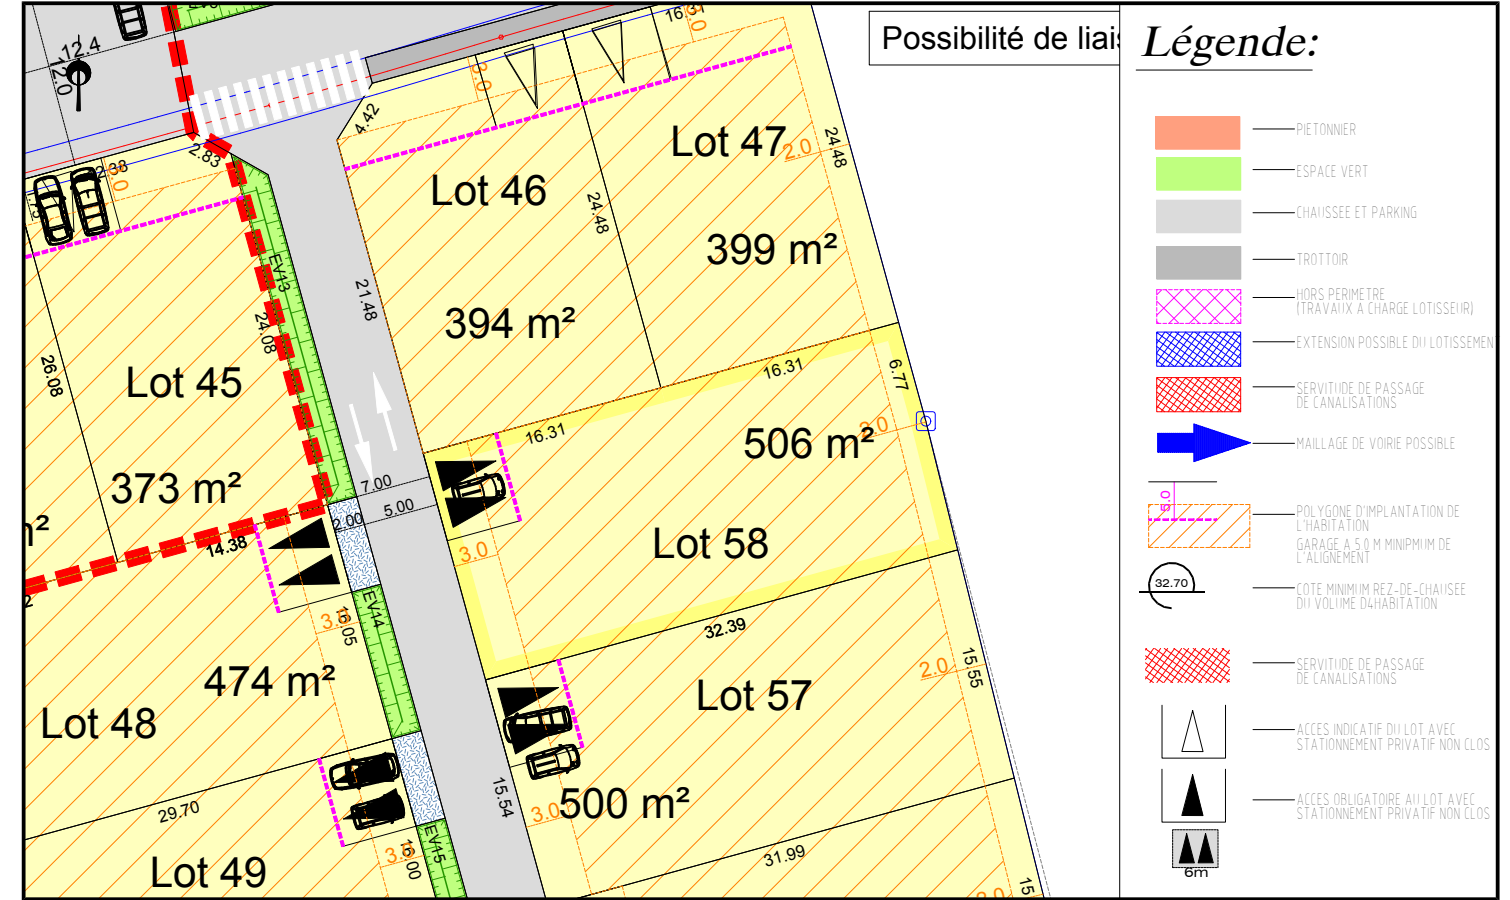

Département de la Sarthe  
Commune de NEUVILLE SUR SARTHE  
Lotissement "Rue du Stade 2"

Date: 08/02/2021

**PLAN DE VENTE LOT n°58**

Cadastre: Section D n°...

Superficie Arpentée : --- m<sup>2</sup>

Surface de plancher : 160 m<sup>2</sup>

PLAN DE SITUATION - Sans échelle

PLAN D'ENSEMBLE - Sans échelle

PLAN DE BORNAGE- Echelle: 1/500

EXTRAIT DU REGLEMENT GRAPHIQUE- Echelle: 1/500

EXTRAIT DE PLANS VRD - Echelle: 1/500