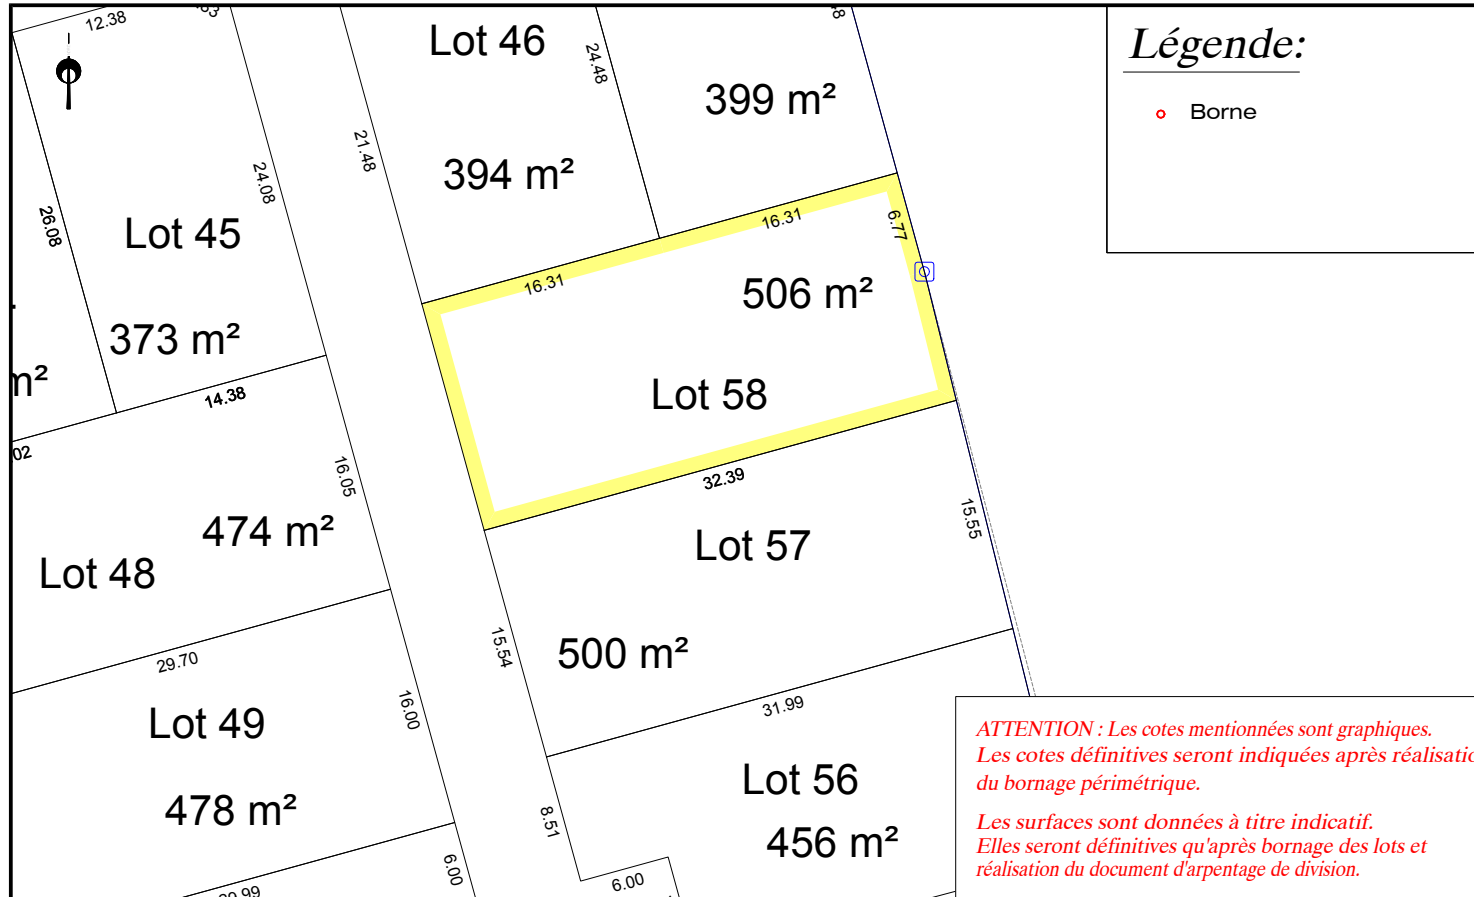

Département de la Sarthe  
Commune de NEUVILLE SUR SARTHE  
Lotissement "Rue du Stade 2"

Date: 08/02/2021

**PLAN DE VENTE LOT n°58**

Cadastre: Section D n°...

Superficie Arpentée : --- m<sup>2</sup>

Surface de plancher : 160 m<sup>2</sup>

PLAN DE SITUATION - Sans échelle

PLAN D'ENSEMBLE - Sans échelle

PLAN DE BORNAGE- Echelle: 1/500

EXTRAIT DU REGLEMENT GRAPHIQUE- Echelle: 1/500

EXTRAIT DE PLANS VRD - Echelle: 1/500