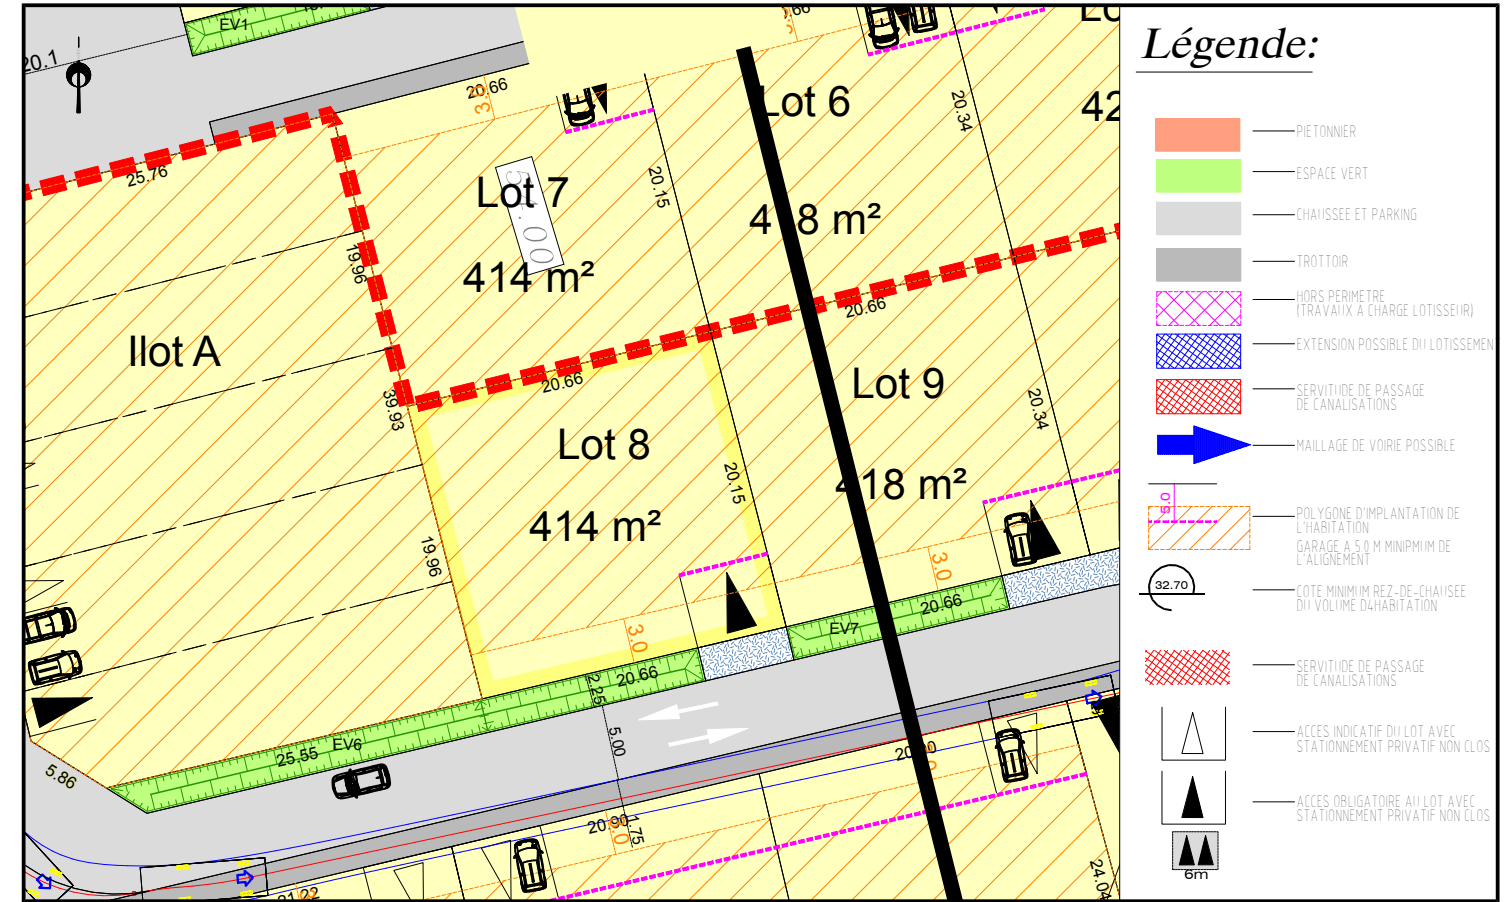

Département de la Sarthe  
Commune de NEUVILLE SUR SARTHE  
Lotissement "Rue du Stade 1"

Date: 08/02/2021

**PLAN DE VENTE LOT n°8**

Cadastre: Section D n°...

Superficie Arpentée : --- m<sup>2</sup>

Surface de plancher : 150 m<sup>2</sup>

PLAN DE SITUATION - Sans échelle

PLAN D'ENSEMBLE - Sans échelle

PLAN DE BORNAGE- Echelle: 1/500

EXTRAIT DU REGLEMENT GRAPHIQUE- Echelle: 1/500

EXTRAIT DE PLANS VRD - Echelle: 1/500