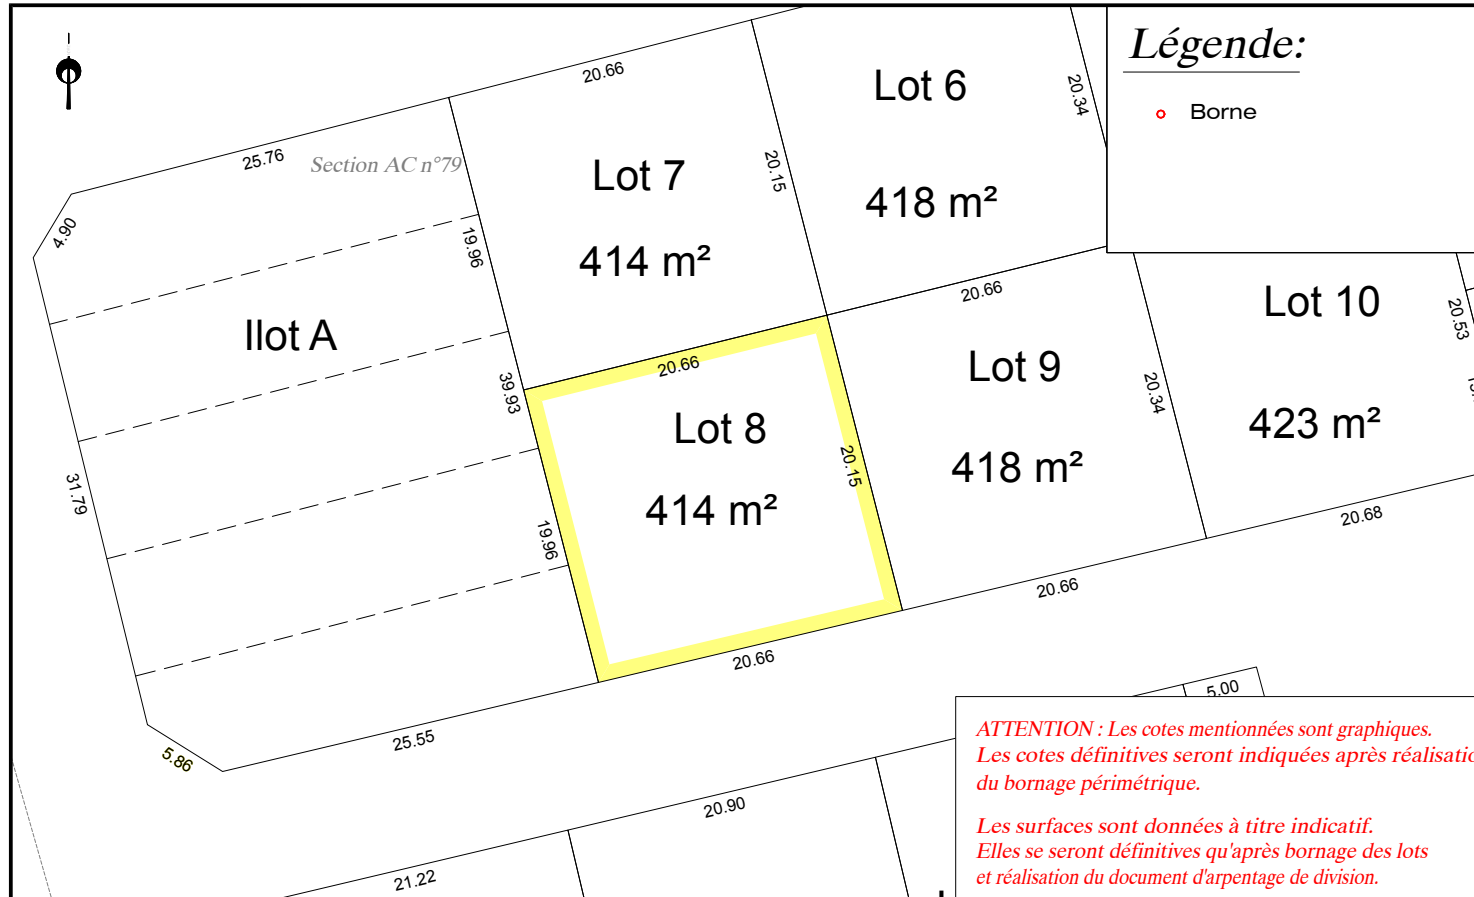

Département de la Sarthe  
Commune de NEUVILLE SUR SARTHE  
Lotissement "Rue du Stade 1"

Date: 08/02/2021

**PLAN DE VENTE LOT n°8**

Cadastre: Section D n°...

Superficie Arpentée : --- m<sup>2</sup>

Surface de plancher : 150 m<sup>2</sup>

PLAN DE SITUATION - Sans échelle

PLAN D'ENSEMBLE - Sans échelle

PLAN DE BORNAGE- Echelle: 1/500

EXTRAIT DU REGLEMENT GRAPHIQUE- Echelle: 1/500

EXTRAIT DE PLANS VRD - Echelle: 1/500