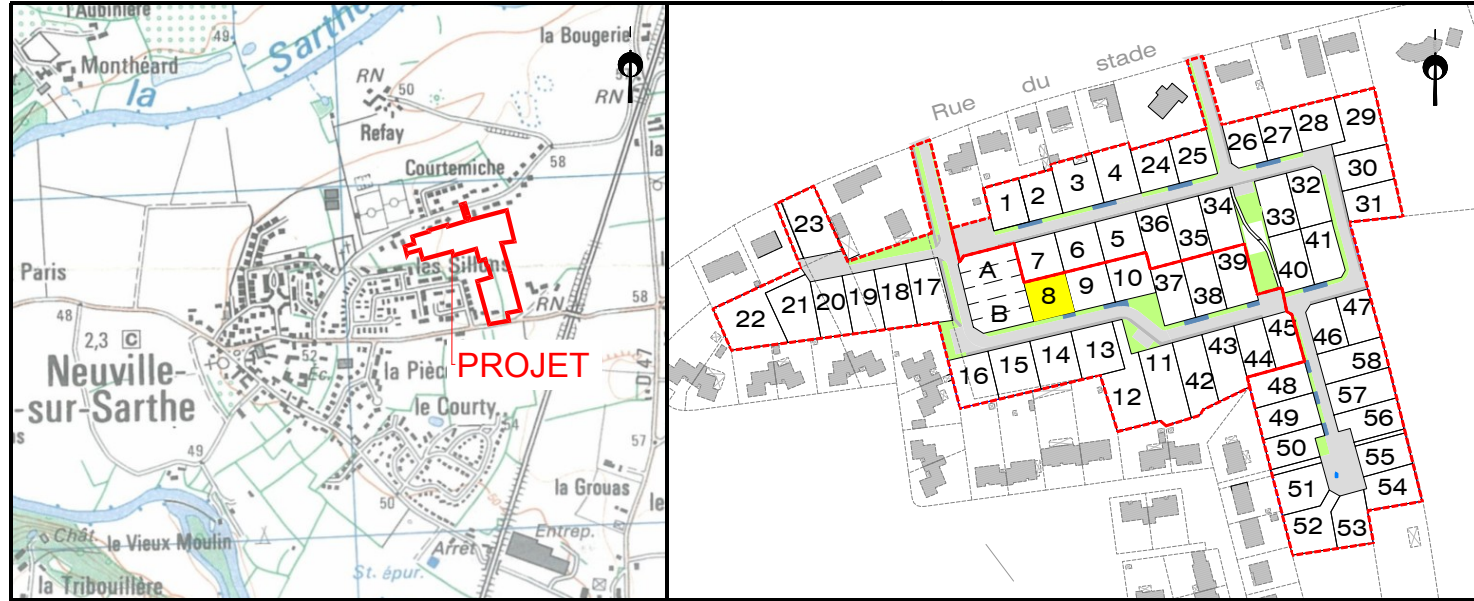

Département de la Sarthe  
Commune de NEUVILLE SUR SARTHE  
Lotissement "Rue du Stade 1"

Date: 08/02/2021

**PLAN DE VENTE LOT n°8**

Cadastre: Section D n°...

Superficie Arpentée : --- m<sup>2</sup>

Surface de plancher : 150 m<sup>2</sup>

PLAN DE SITUATION - Sans échelle

PLAN D'ENSEMBLE - Sans échelle

PLAN DE BORNAGE- Echelle: 1/500

EXTRAIT DU REGLEMENT GRAPHIQUE- Echelle: 1/500

EXTRAIT DE PLANS VRD - Echelle: 1/500