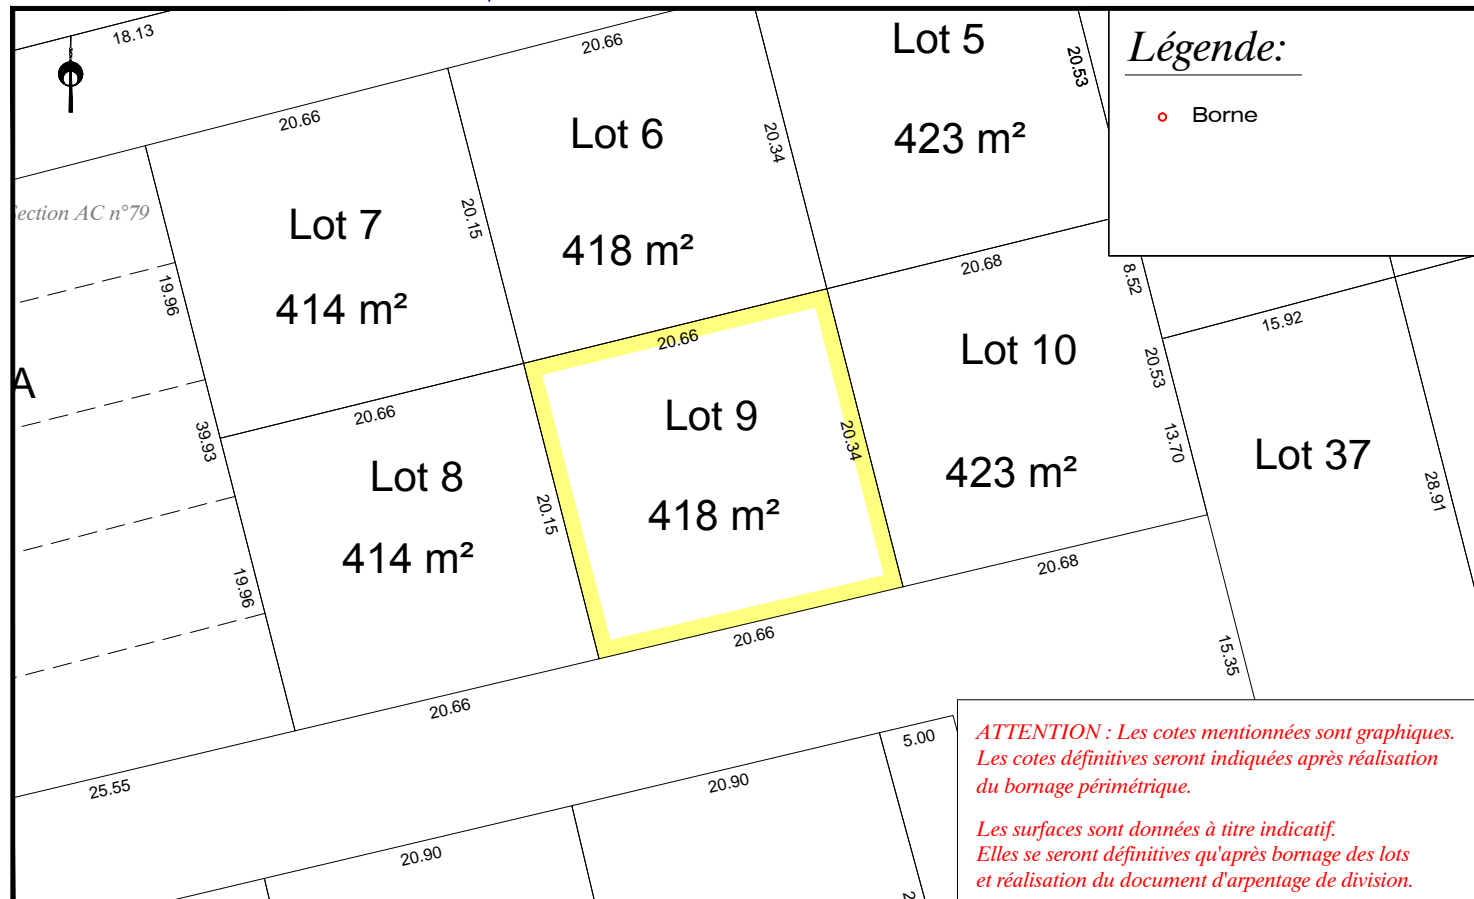

Département de la Sarthe
Commune de NEUVILLE SUR SARTHE
Lotissement "Rue du Stade 1"

Date: 08/02/2021

PLAN DE VENTE LOT n°9

Cadastre: Section D n° ...

Superficie Arpentée : --- m²

Surface de plancher : 150 m²

PLAN DE SITUATION - Sans échelle

PLAN D'ENSEMBLE - Sans échelle

PLAN DE BORNAGE- Echelle: 1/500

EXTRAIT DU REGLEMENT GRAPHIQUE- Echelle: 1/500

EXTRAIT DE PLANS VRD - Echelle: 1/500