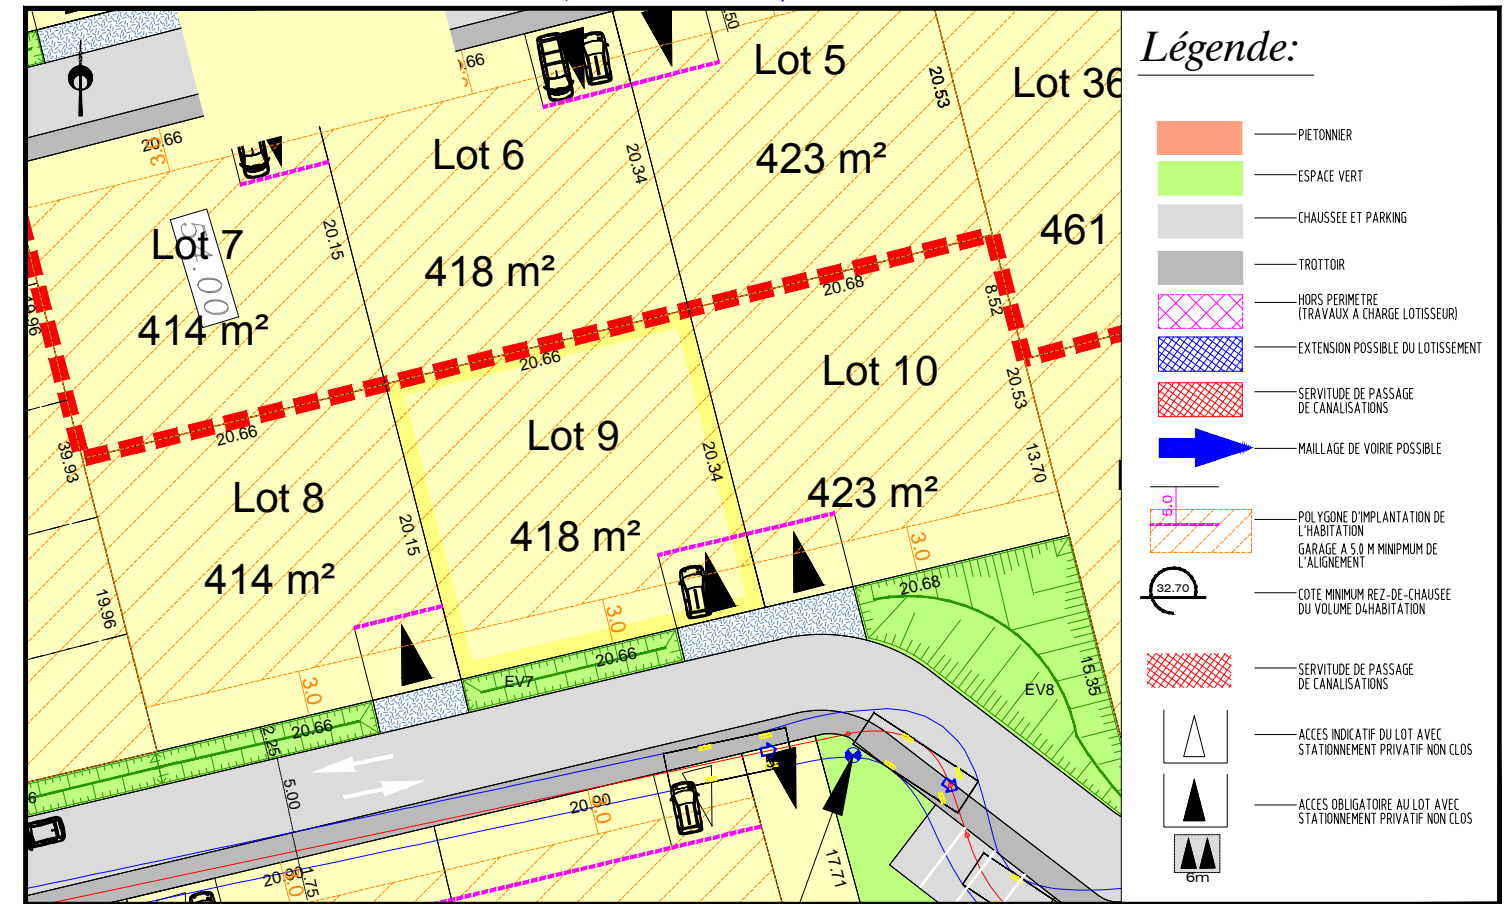

Département de la Sarthe
Commune de NEUVILLE SUR SARTHE
Lotissement "Rue du Stade 1"

Date: 08/02/2021

PLAN DE VENTE LOT n°9

Cadastre: Section D n° ...

Superficie Arpentée : --- m²

Surface de plancher : 150 m²

PLAN DE SITUATION - Sans échelle

PLAN D'ENSEMBLE - Sans échelle

PLAN DE BORNAGE- Echelle: 1/500

EXTRAIT DU REGLEMENT GRAPHIQUE- Echelle: 1/500

EXTRAIT DE PLANS VRD - Echelle: 1/500