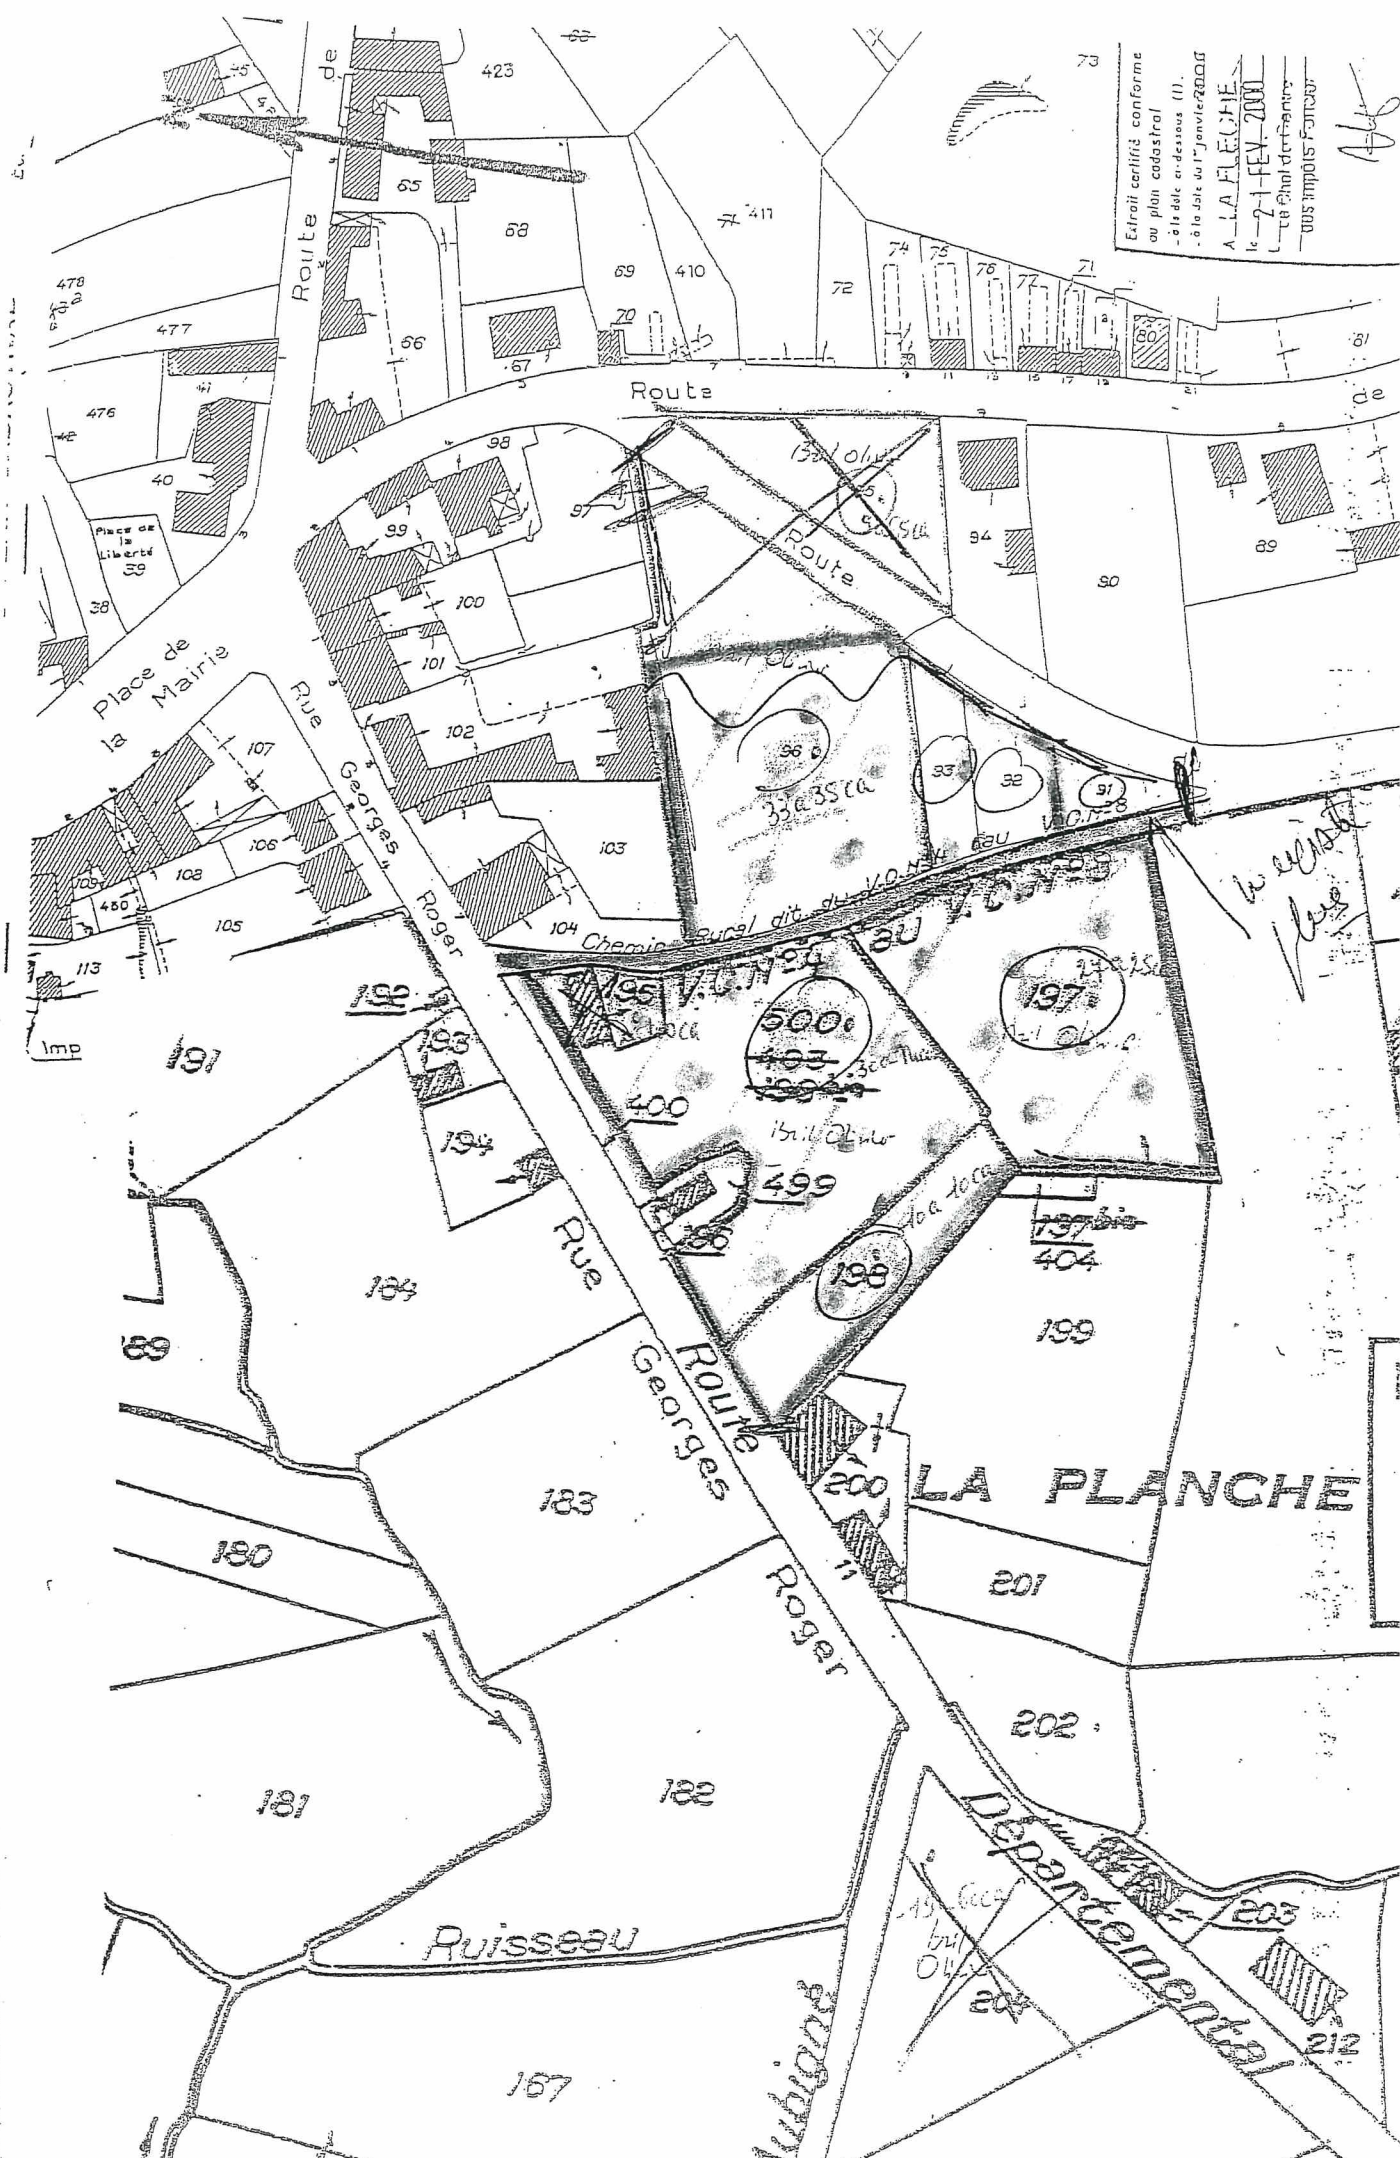

D.D.E. de la Sarthe

31 JUL 2006

Subdivision de MAYET
ARRIVEE

3- PLAN DE SITUATION

N

Dressé le 23 décembre 2005

Etat certifié conforme
 au plan cadastral
 à la date du 1^{er} Janvier 2004
 A LA FLECHE
 le 21 FEV. 2004
 sous Impôts Foncier

LA PLANCHE

Départementale