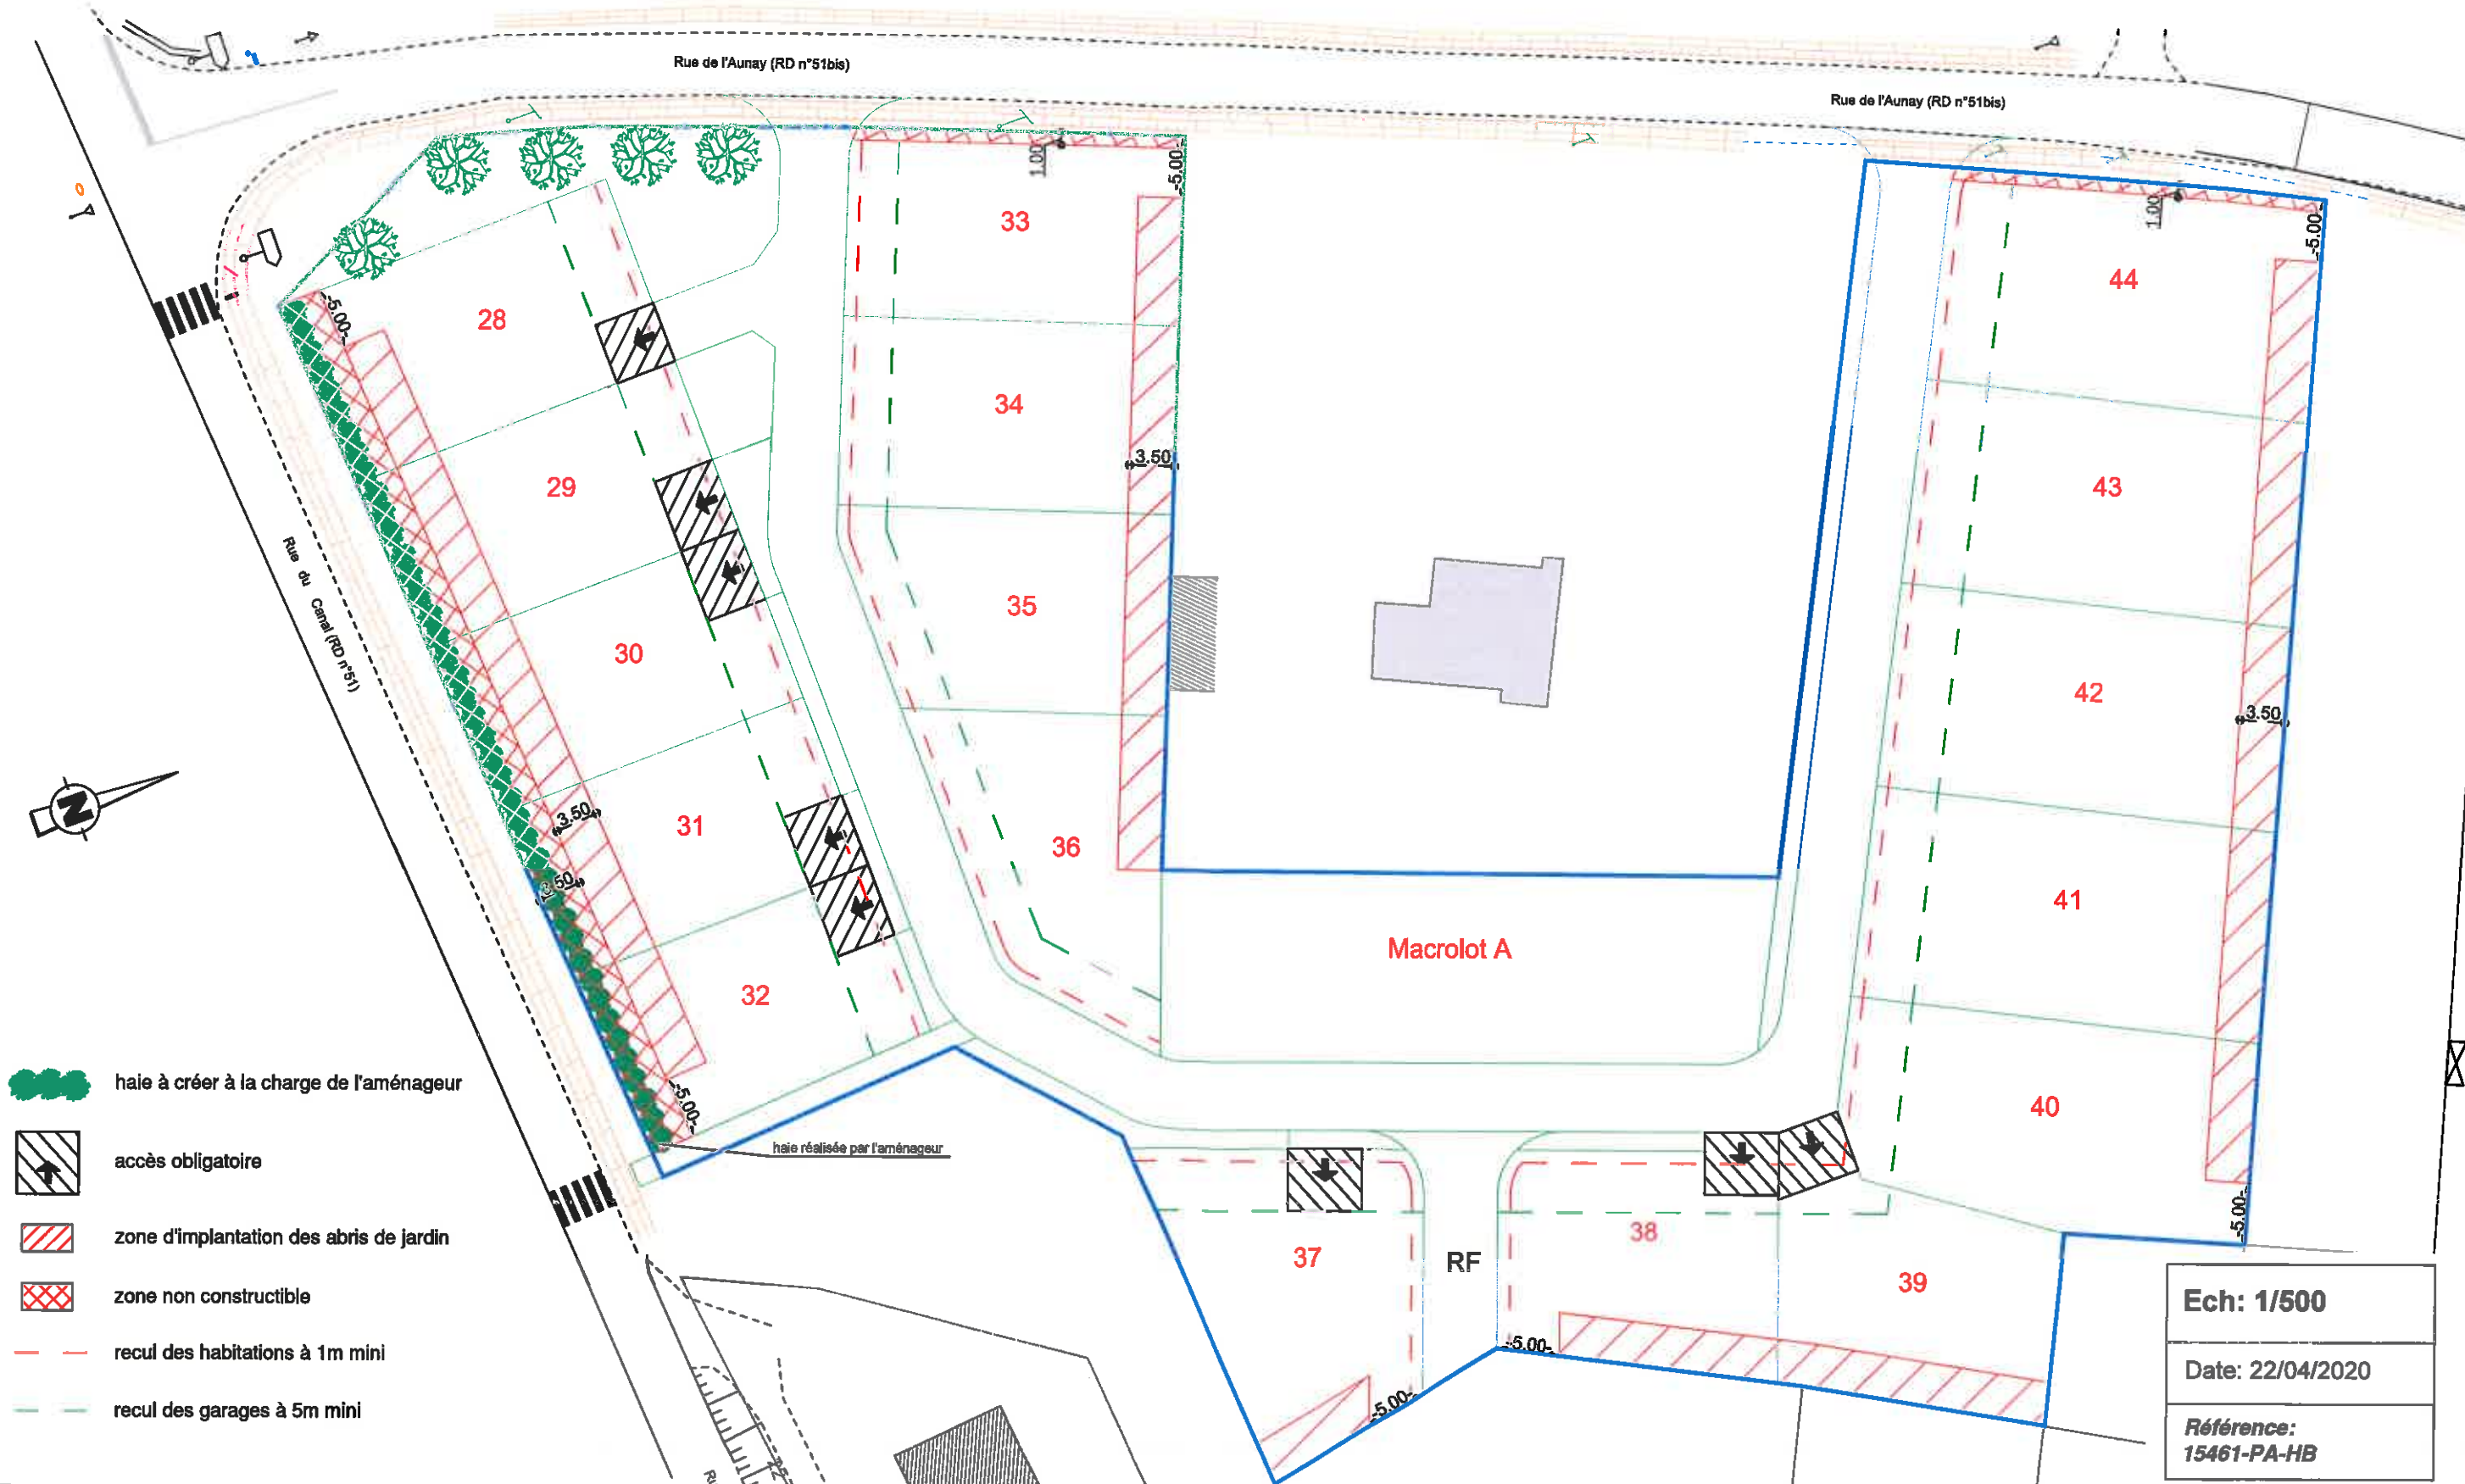

GÉOMÈTRE - EXPERT
CONSEILLER VALORISER GARANTIR

Maître d'ouvrage

Foncier Aménagement

3, rue René Hatet - Appt n°002
72000 LE MANS
Tél.: 02.43.86.64.76

FONCIER
AMÉNAGEMENT

Architecte

Atelier Bleu D'archi

7 Rue du Port Bouquet
72 000 LE MANS
Tél.: 02.43.24.28.48

ATELIER
BLEU D'ARCHI

Département de La Sarthe
Commune de Fille Sur Sarthe
Projet de Lotissement
"Beausoleil"

PERMIS D'AMENAGER MODIFICATIF 1
Règlement graphique

n° PA 072 133 18 Z0002

PA 10

- haie à créer à la charge de l'aménageur
- accès obligatoire
- zone d'implantation des abris de jardin
- zone non constructible
- recul des habitations à 1m mini
- recul des garages à 5m mini