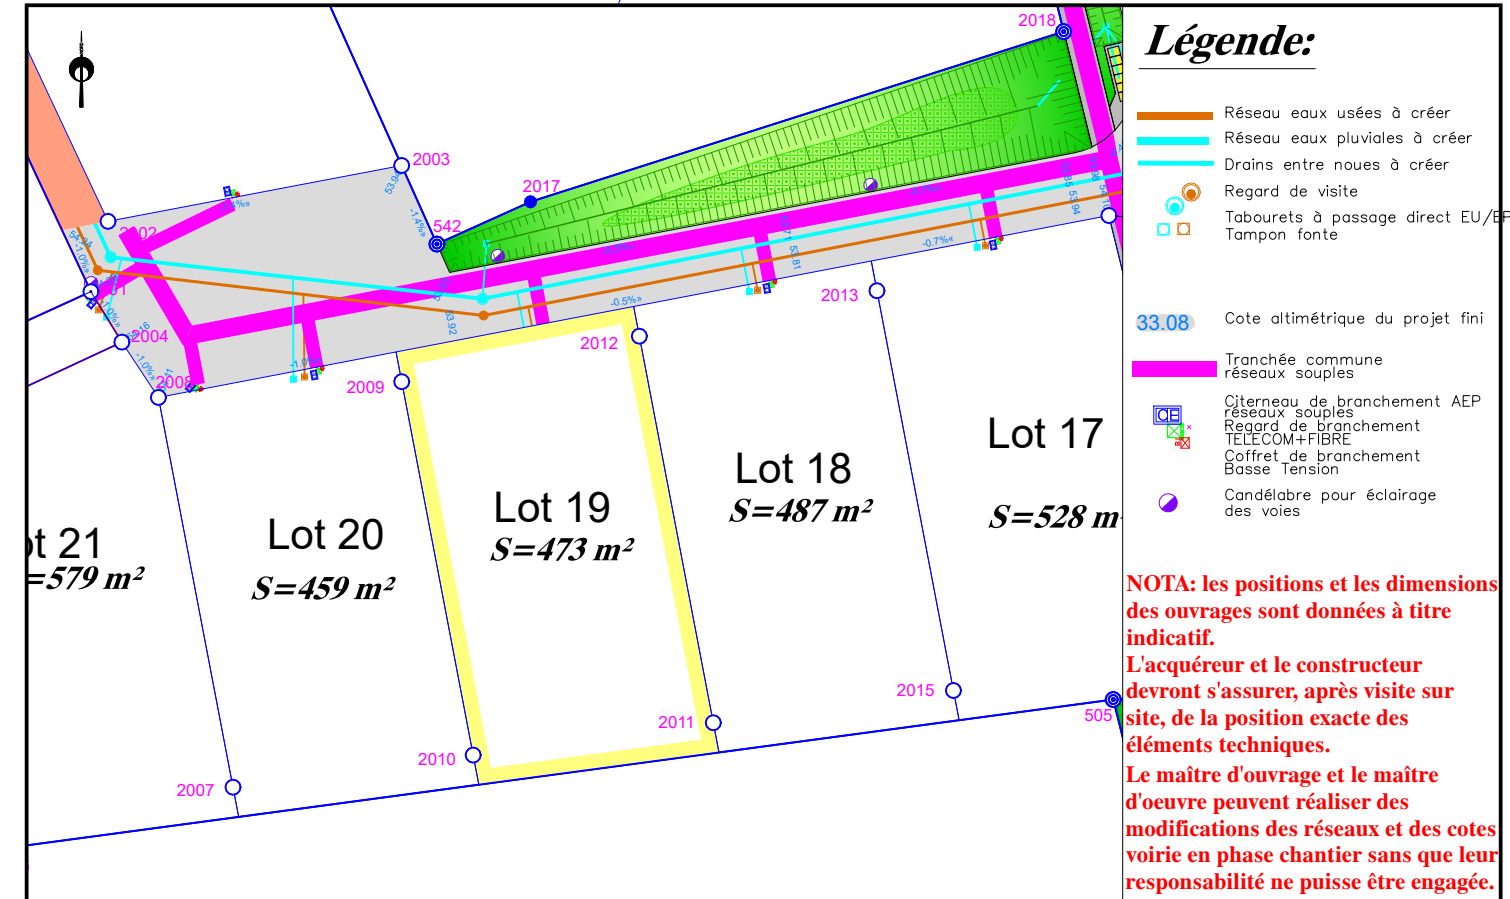

Département de la Sarthe
Commune de NEUVILLE SUR SARTHE
Lotissement "Rue du Stade"

Date: 05/05/2022

PLAN DE VENTE LOT n°19

Cadastre : Section AC n° 183

Superficie Arpentée : 473 m²

Surface de plancher : 150 m²

PLAN DE SITUATION – Sans échelle

PLAN D'ENSEMBLE – Sans échelle

Aménageur

FONCIER AMÉNAGEMENT

Géomètre - BE VRD

AIR & GEO
Aménagement Ingénierie Réalisation
Géomètres-Experts-Fonciers

74 avenue du Général de Gaulle - 72000 LE MANS
Tél. 02 43 81 47 28 / Fax. 02 43 81 70 54 / lemans@airegeo.fr

EXTRAIT DU REGLEMENT GRAPHIQUE – Echelle: 1/500

PLAN DE BORNAGE – Echelle: 1/500

EXTRAIT DE PLANS VRD – Echelle: 1/500

NOTA: L'utilisateur est tenu de veiller à la stabilité des bornes, piquets ou repères portés au présent document, notamment par vérification des cotes ou autres indications qu'il comporte. Il signalera en temps utile au Géomètre toutes discordances qu'il pourrait constater.