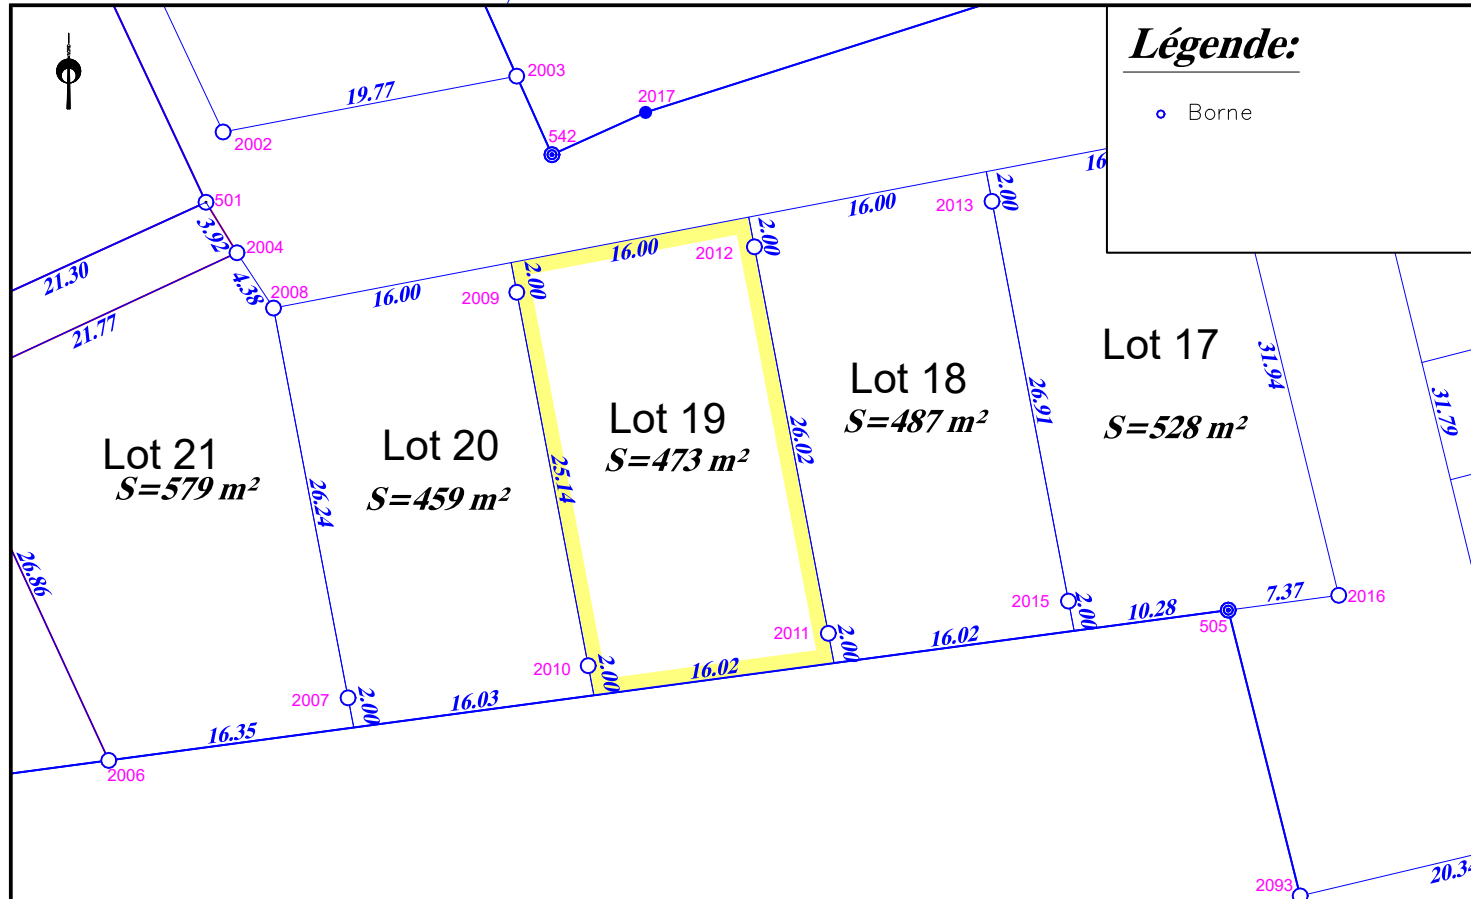

Département de la Sarthe
Commune de NEUVILLE SUR SARTHE
Lotissement "Rue du Stade"

Date: 05/05/2022

PLAN DE VENTE LOT n°19

Cadastre : Section AC n° 183

Superficie Arpentée : 473 m²

Surface de plancher : 150 m²

PLAN DE SITUATION – Sans échelle

PLAN D'ENSEMBLE – Sans échelle

Aménageur

FONCIER AMÉNAGEMENT

Géomètre - BE VRD

AIR & GEO
Aménagement Ingénierie Réalisation
Géomètres-Experts-Fonciers

74 avenue du Général de Gaulle - 72000 LE MANS
Tél. 02 43 81 47 28 / Fax. 02 43 81 70 54 / lemans@airegeo.fr

EXTRAIT DU REGLEMENT GRAPHIQUE – Echelle: 1/500

PLAN DE BORNAGE – Echelle: 1/500

EXTRAIT DE PLANS VRD – Echelle: 1/500

NOTA: L'utilisateur est tenu de veiller à la stabilité des bornes, piquets ou repères portés au présent document, notamment par vérification des cotes ou autres indications qu'il comporte. Il signalera en temps utile au Géomètre toutes discordances qu'il pourrait constater.