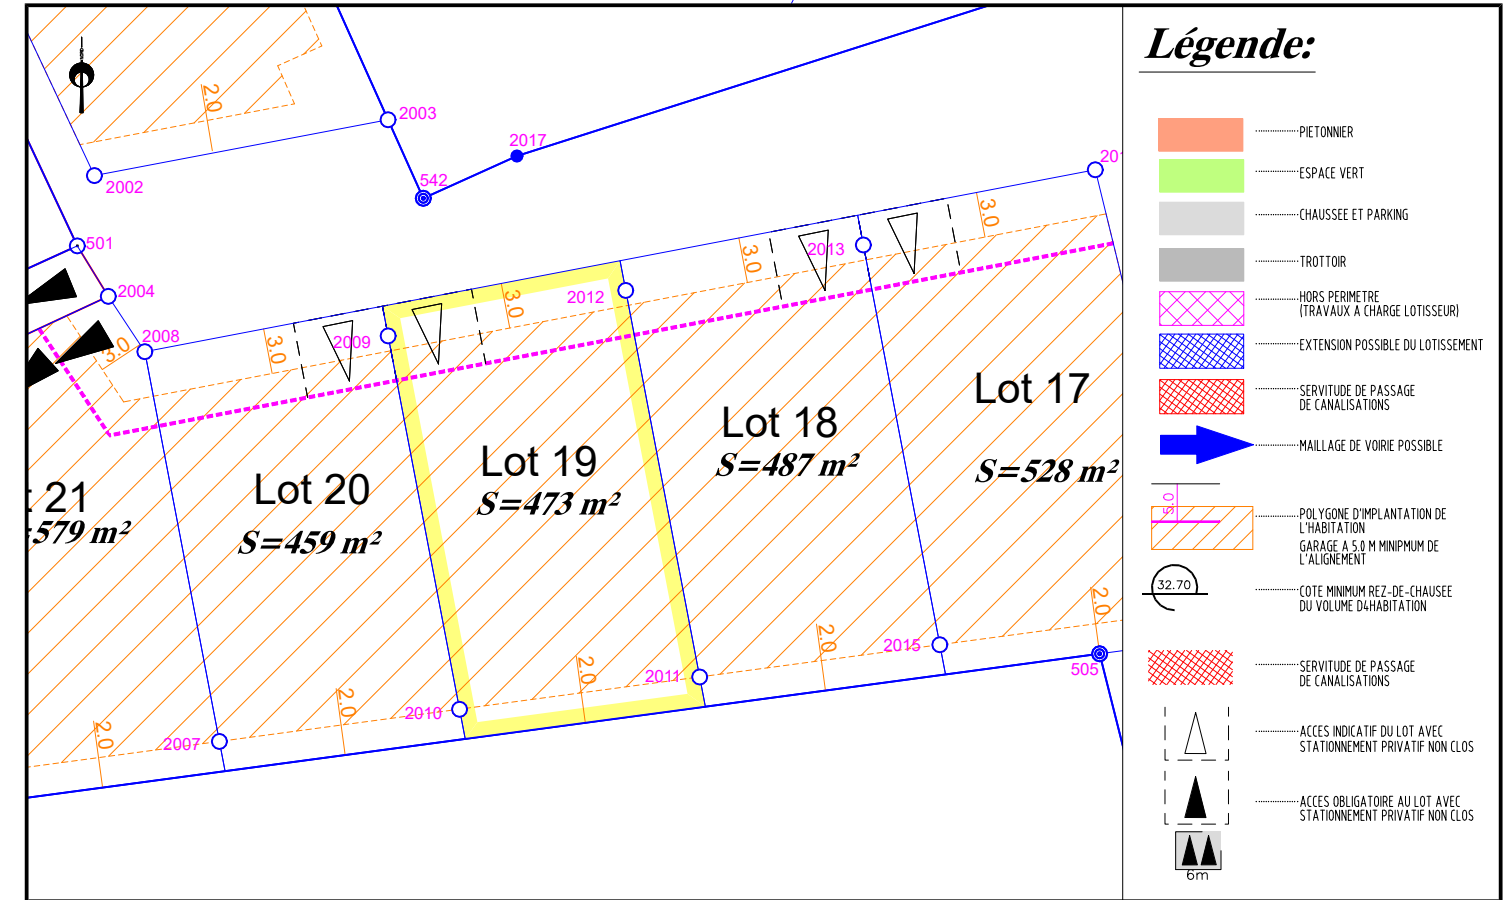

Département de la Sarthe
Commune de NEUVILLE SUR SARTHE
Lotissement "Rue du Stade"

Date: 05/05/2022

PLAN DE VENTE LOT n°19

Cadastre : Section AC n° 183

Superficie Arpentée : 473 m²

Surface de plancher : 150 m²

PLAN DE SITUATION – Sans échelle

PLAN D'ENSEMBLE – Sans échelle

Aménageur

FONCIER AMÉNAGEMENT

Géomètre - BE VRD

AIR & GEO
Aménagement Ingénierie Réalisation
Géomètres-Experts-Fonciers

74 avenue du Général de Gaulle - 72000 LE MANS
Tél. 02 43 81 47 28 / Fax. 02 43 81 70 54 / lemans@airegeo.fr

EXTRAIT DU REGLEMENT GRAPHIQUE – Echelle: 1/500

PLAN DE BORNAGE – Echelle: 1/500

EXTRAIT DE PLANS VRD – Echelle: 1/500

NOTA: L'utilisateur est tenu de veiller à la stabilité des bornes, piquets ou repères portés au présent document, notamment par vérification des cotes ou autres indications qu'il comporte. Il signalera en temps utile au Géomètre toutes discordances qu'il pourrait constater.