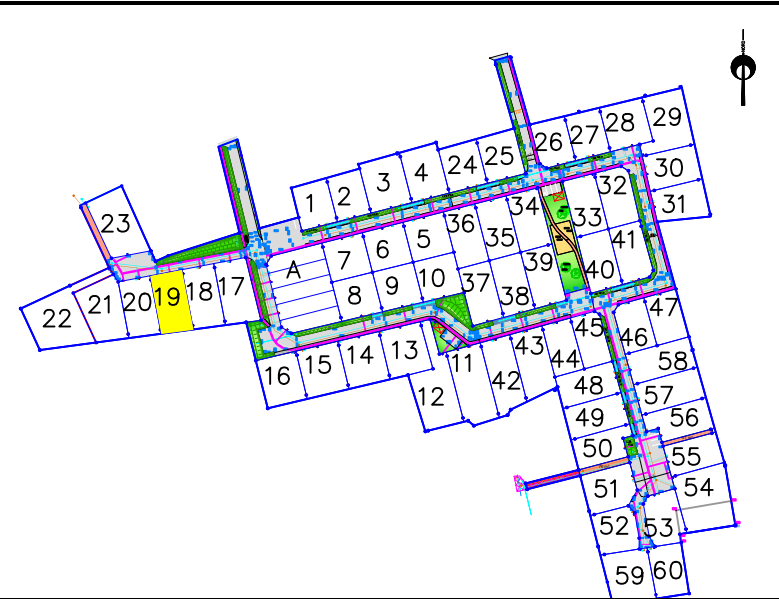

Département de la Sarthe
Commune de NEUVILLE SUR SARTHE
Lotissement "Rue du Stade"

Date: 05/05/2022

PLAN DE VENTE LOT n°19

Cadastre : Section AC n° 183

Superficie Arpentée : 473 m²

Surface de plancher : 150 m²

PLAN DE SITUATION – Sans échelle

PLAN D'ENSEMBLE – Sans échelle

Aménageur

FONCIER AMÉNAGEMENT

Géomètre - BE VRD

AIR & GEO
Aménagement Ingénierie Réalisation
Géomètres-Experts-Fonciers

74 avenue du Général de Gaulle - 72000 LE MANS
Tél. 02 43 81 47 28 / Fax. 02 43 81 70 54 / lemans@airegeo.fr

EXTRAIT DU REGLEMENT GRAPHIQUE – Echelle: 1/500

PLAN DE BORNAGE – Echelle: 1/500

EXTRAIT DE PLANS VRD – Echelle: 1/500

NOTA: L'utilisateur est tenu de veiller à la stabilité des bornes, piquets ou repères portés au présent document, notamment par vérification des cotes ou autres indications qu'il comporte. Il signalera en temps utile au Géomètre toutes discordances qu'il pourrait constater.