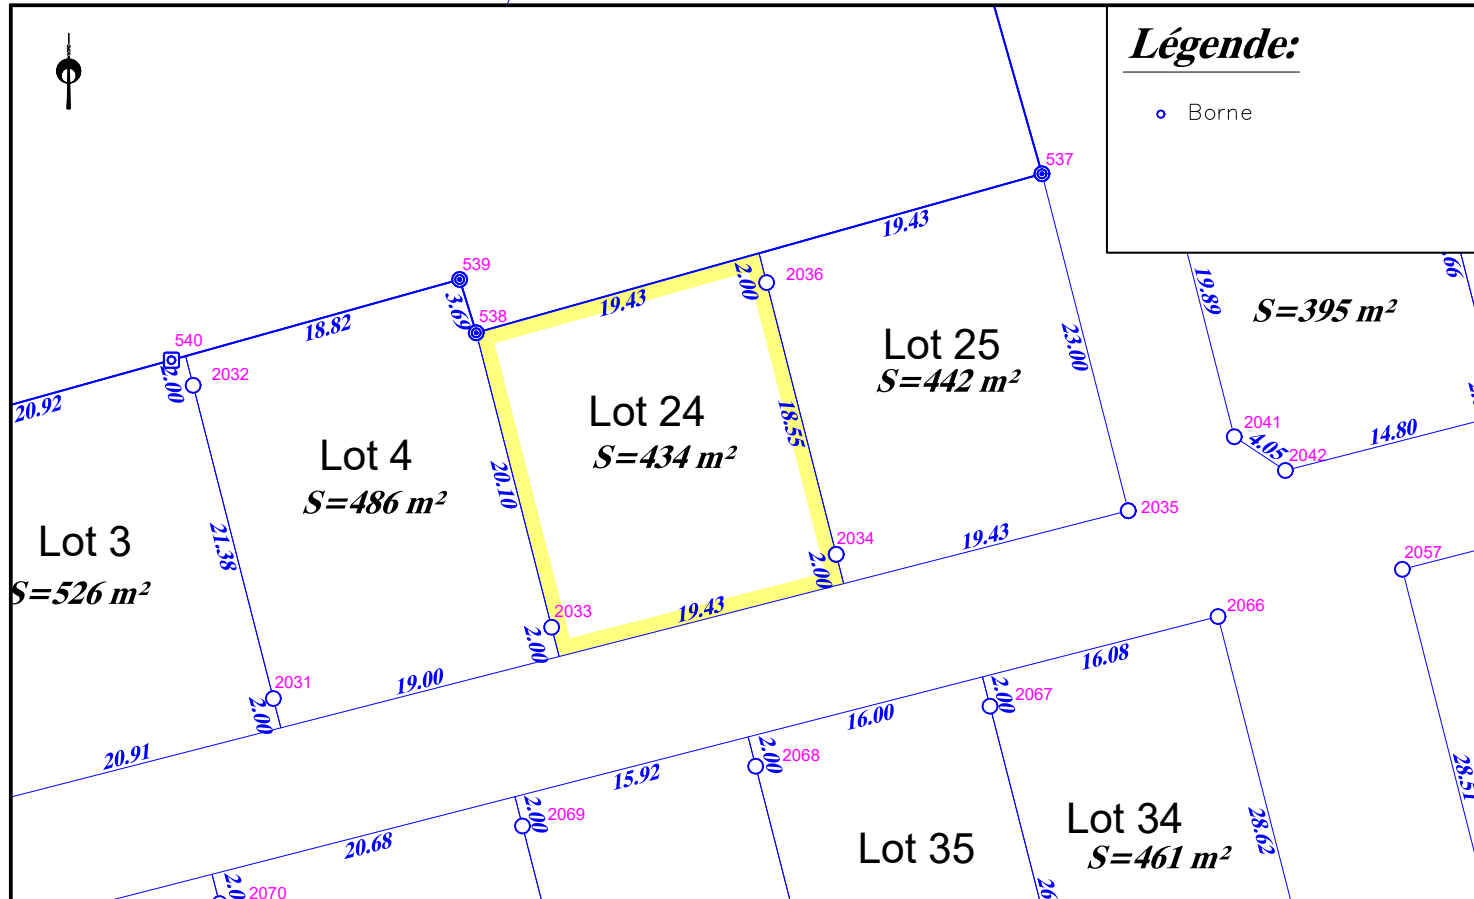

Département de la Sarthe
Commune de NEUVILLE SUR SARTHE
Lotissement "Rue du Stade"

Date: 05/05/2022

PLAN DE VENTE LOT n°24

Cadastre : Section AC n° 187

Superficie Arpentée : 434 m²

Surface de plancher : 150 m²

PLAN DE SITUATION – Sans échelle

PLAN D'ENSEMBLE – Sans échelle

Aménageur

FONCIER AMÉNAGEMENT

Géomètre - BE VRD

AIR & GEO
Aménagement Ingénierie Réalisation
Géomètres-Experts-Fonciers

74 avenue du Général de Gaulle - 72000 LE MANS
Tél. 02 43 81 47 28 / Fax. 02 43 81 70 54 / lemans@airegeo.fr

PLAN DE BORNAGE – Echelle: 1/500

NOTA: L'utilisateur est tenu de veiller à la stabilité des bornes, piquets ou repères portés au présent document, notamment par vérification des cotes ou autres indications qu'il comporte. Il signalera en temps utile au Géomètre toutes discordances qu'il pourrait constater.

EXTRAIT DU REGLEMENT GRAPHIQUE – Echelle: 1/500

EXTRAIT DE PLANS VRD – Echelle: 1/500