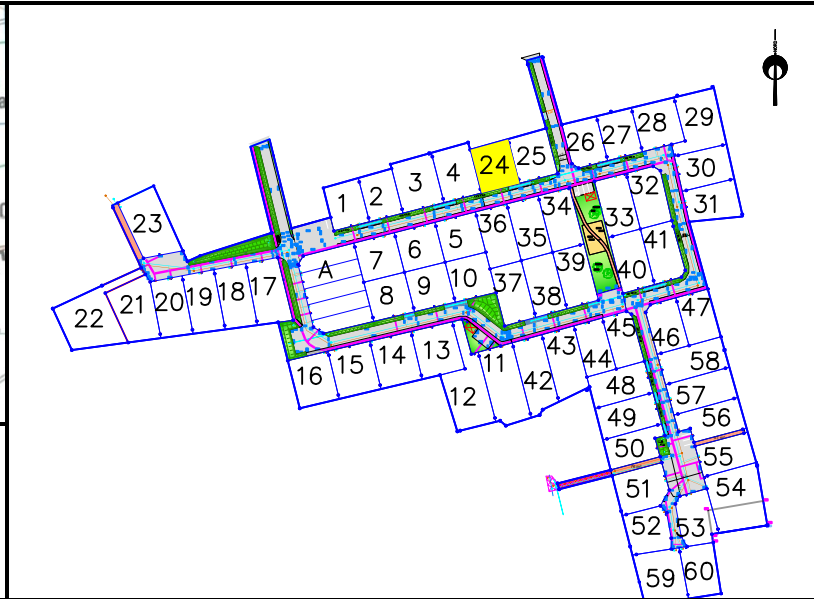

Département de la Sarthe
Commune de NEUVILLE SUR SARTHE
Lotissement "Rue du Stade"

Date: 05/05/2022

PLAN DE VENTE LOT n°24

Cadastre : Section AC n° 187

Superficie Arpentée : 434 m²

Surface de plancher : 150 m²

PLAN DE SITUATION – Sans échelle

PLAN D'ENSEMBLE – Sans échelle

Aménageur

FONCIER AMÉNAGEMENT

Géomètre - BE VRD

AIR & GEO
Aménagement Ingénierie Réalisation
Géomètres-Experts-Fonciers

74 avenue du Général de Gaulle - 72000 LE MANS
Tél. 02 43 81 47 28 / Fax. 02 43 81 70 54 / lemans@airegeo.fr

PLAN DE BORNAGE – Echelle: 1/500

NOTA: L'utilisateur est tenu de veiller à la stabilité des bornes, piquets ou repères portés au présent document, notamment par vérification des cotes ou autres indications qu'il comporte. Il signalera en temps utile au Géomètre toutes discordances qu'il pourrait constater.

EXTRAIT DU REGLEMENT GRAPHIQUE – Echelle: 1/500

EXTRAIT DE PLANS VRD – Echelle: 1/500