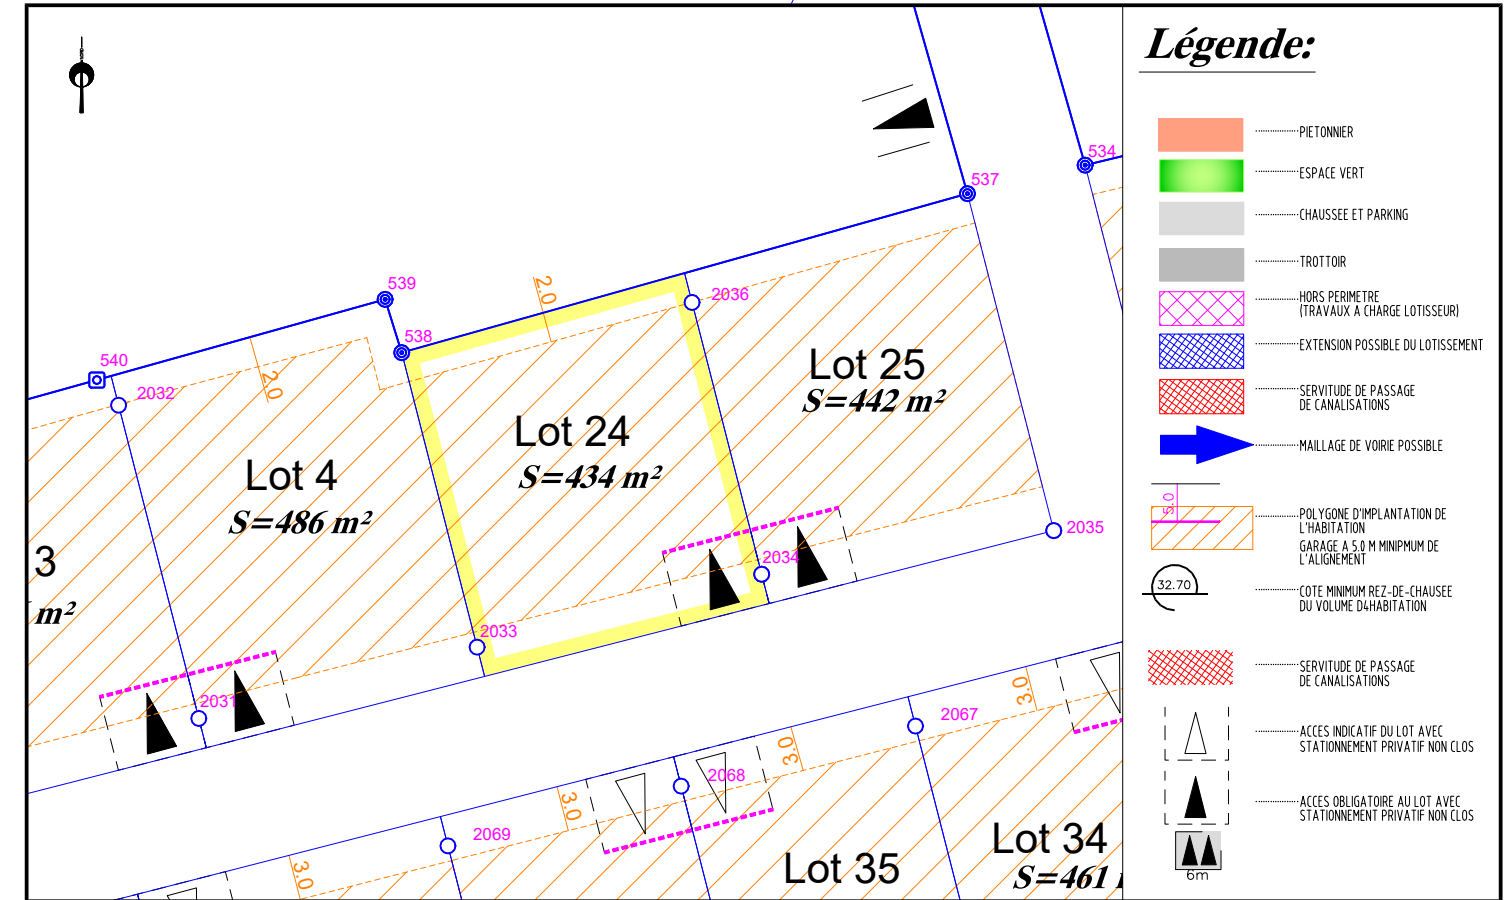

Département de la Sarthe
Commune de NEUVILLE SUR SARTHE
Lotissement "Rue du Stade"

Date: 05/05/2022

PLAN DE VENTE LOT n°24

Cadastre : Section AC n° 187

Superficie Arpentée : 434 m²

Surface de plancher : 150 m²

PLAN DE SITUATION – Sans échelle

PLAN D'ENSEMBLE – Sans échelle

Aménageur

FONCIER AMÉNAGEMENT

Géomètre - BE VRD

AIR & GEO
Aménagement Ingénierie Réalisation
Géomètres-Experts-Fonciers

74 avenue du Général de Gaulle - 72000 LE MANS
Tél. 02 43 81 47 28 / Fax. 02 43 81 70 54 / lemans@airegeo.fr

PLAN DE BORNAGE – Echelle: 1/500

NOTA: L'utilisateur est tenu de veiller à la stabilité des bornes, piquets ou repères portés au présent document, notamment par vérification des cotes ou autres indications qu'il comporte. Il signalera en temps utile au Géomètre toutes discordances qu'il pourrait constater.

EXTRAIT DU REGLEMENT GRAPHIQUE – Echelle: 1/500

EXTRAIT DE PLANS VRD – Echelle: 1/500