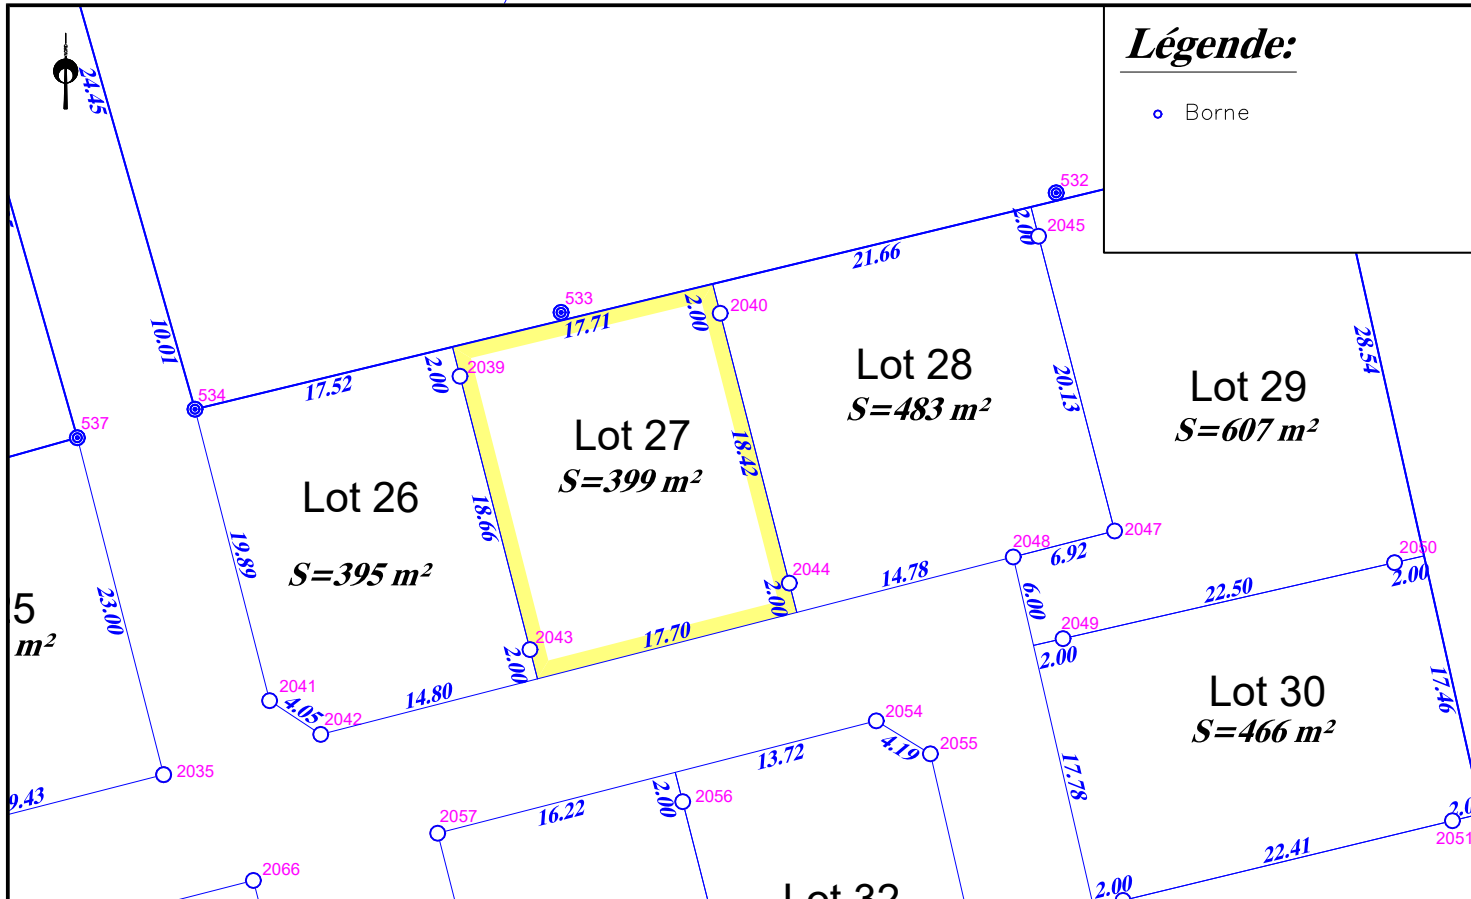

Département de la Sarthe  
Commune de NEUVILLE SUR SARTHE  
Lotissement "Rue du Stade"

Date: 05/05/2022

**PLAN DE VENTE LOT n°27**

Cadastre : Section AC n° 190

Superficie Arpentée : 399 m<sup>2</sup>

Surface de plancher : 150 m<sup>2</sup>

PLAN DE SITUATION – Sans échelle

PLAN D'ENSEMBLE – Sans échelle

Aménageur

**FONCIER AMÉNAGEMENT**

Géomètre - BE VRD

**AIR & GEO**  
Aménagement Ingénierie Réalisation  
Géomètres-Experts-Fonciers

74 avenue du Général de Gaulle - 72000 LE MANS  
Tél. 02 43 81 47 28 / Fax. 02 43 81 70 54 / lemans@airegeo.fr

PLAN DE BORNAGE – Echelle: 1/500

NOTA: L'utilisateur est tenu de veiller à la stabilité des bornes, piquets ou repères portés au présent document, notamment par vérification des cotes ou autres indications qu'il comporte. Il signalera en temps utile au Géomètre toutes discordances qu'il pourrait constater.

EXTRAIT DU REGLEMENT GRAPHIQUE – Echelle: 1/500

EXTRAIT DE PLANS VRD – Echelle: 1/500