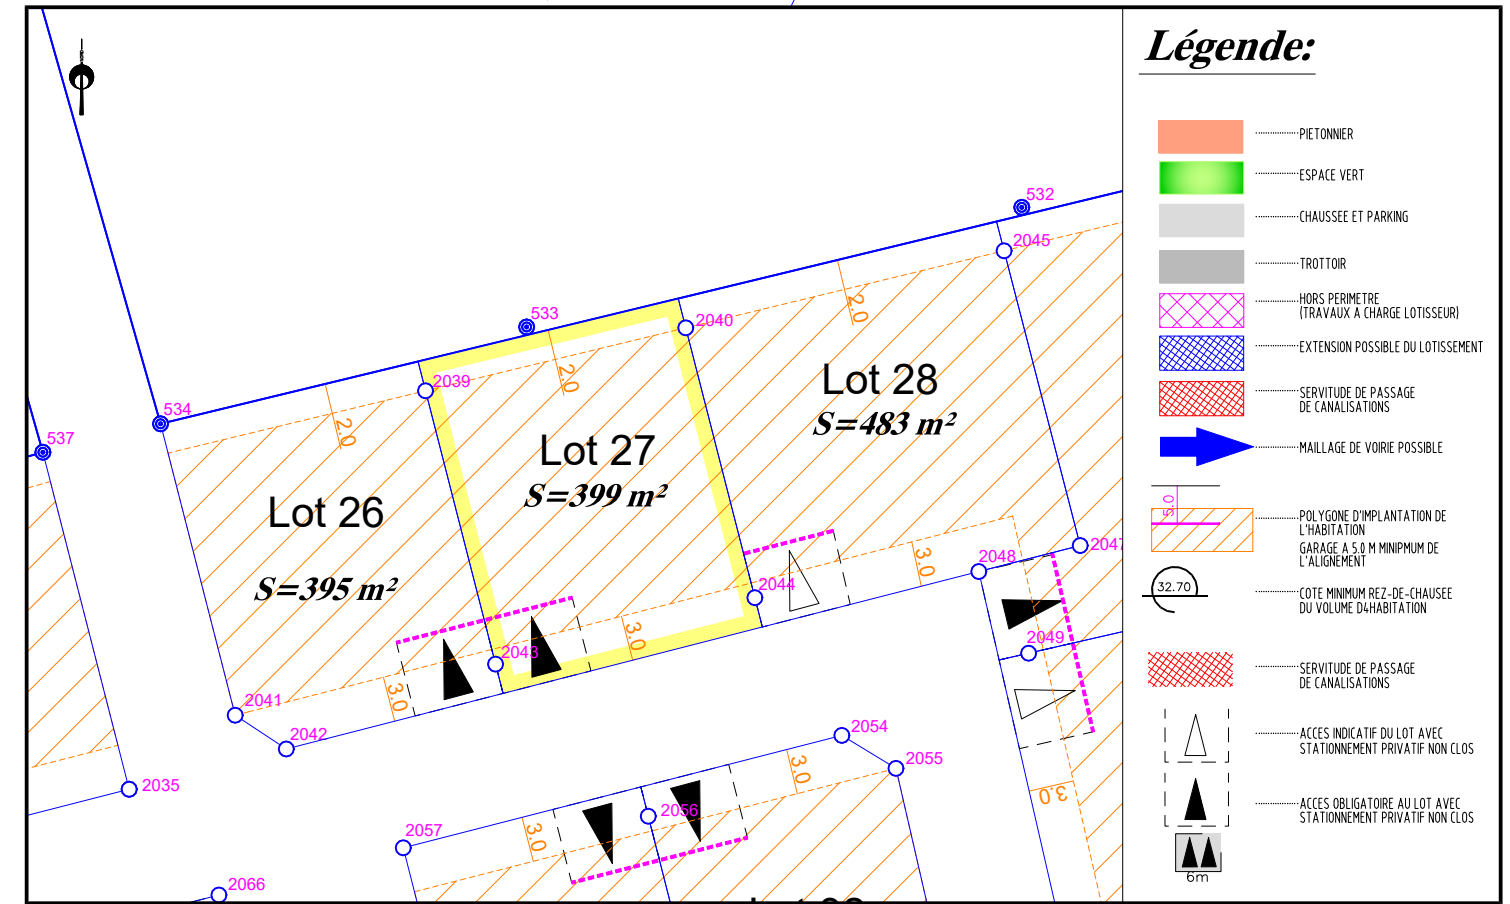

Département de la Sarthe  
Commune de NEUVILLE SUR SARTHE  
Lotissement "Rue du Stade"

Date: 05/05/2022

**PLAN DE VENTE LOT n°27**

Cadastre : Section AC n° 190

Superficie Arpentée : 399 m<sup>2</sup>

Surface de plancher : 150 m<sup>2</sup>

PLAN DE SITUATION – Sans échelle

PLAN D'ENSEMBLE – Sans échelle

Aménageur

**FONCIER AMÉNAGEMENT**

Géomètre - BE VRD

**AIR & GEO**  
Aménagement Ingénierie Réalisation  
Géomètres-Experts-Fonciers

74 avenue du Général de Gaulle - 72000 LE MANS  
Tél. 02 43 81 47 28 / Fax. 02 43 81 70 54 / lemans@airegeo.fr

PLAN DE BORNAGE – Echelle: 1/500

NOTA: L'utilisateur est tenu de veiller à la stabilité des bornes, piquets ou repères portés au présent document, notamment par vérification des cotes ou autres indications qu'il comporte. Il signalera en temps utile au Géomètre toutes discordances qu'il pourrait constater.

EXTRAIT DU REGLEMENT GRAPHIQUE – Echelle: 1/500

EXTRAIT DE PLANS VRD – Echelle: 1/500