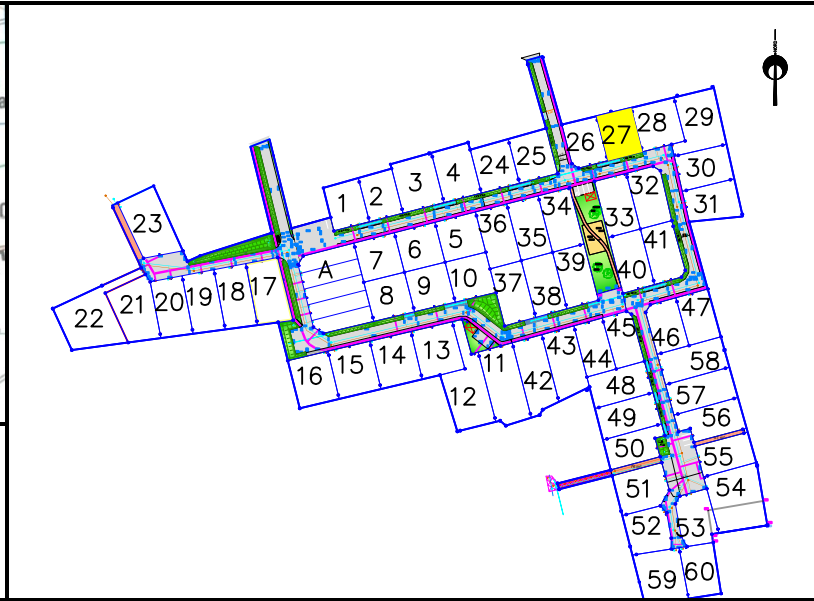

Département de la Sarthe  
Commune de NEUVILLE SUR SARTHE  
Lotissement "Rue du Stade"

Date: 05/05/2022

**PLAN DE VENTE LOT n°27**

Cadastre : Section AC n° 190

Superficie Arpentée : 399 m<sup>2</sup>

Surface de plancher : 150 m<sup>2</sup>

PLAN DE SITUATION – Sans échelle

PLAN D'ENSEMBLE – Sans échelle

Aménageur

**FONCIER AMÉNAGEMENT**

Géomètre - BE VRD

**AIR & GEO**  
Aménagement Ingénierie Réalisation  
Géomètres-Experts-Fonciers

74 avenue du Général de Gaulle - 72000 LE MANS  
Tél. 02 43 81 47 28 / Fax. 02 43 81 70 54 / lemans@airegeo.fr

PLAN DE BORNAGE – Echelle: 1/500

NOTA: L'utilisateur est tenu de veiller à la stabilité des bornes, piquets ou repères portés au présent document, notamment par vérification des cotes ou autres indications qu'il comporte. Il signalera en temps utile au Géomètre toutes discordances qu'il pourrait constater.

EXTRAIT DU REGLEMENT GRAPHIQUE – Echelle: 1/500

EXTRAIT DE PLANS VRD – Echelle: 1/500