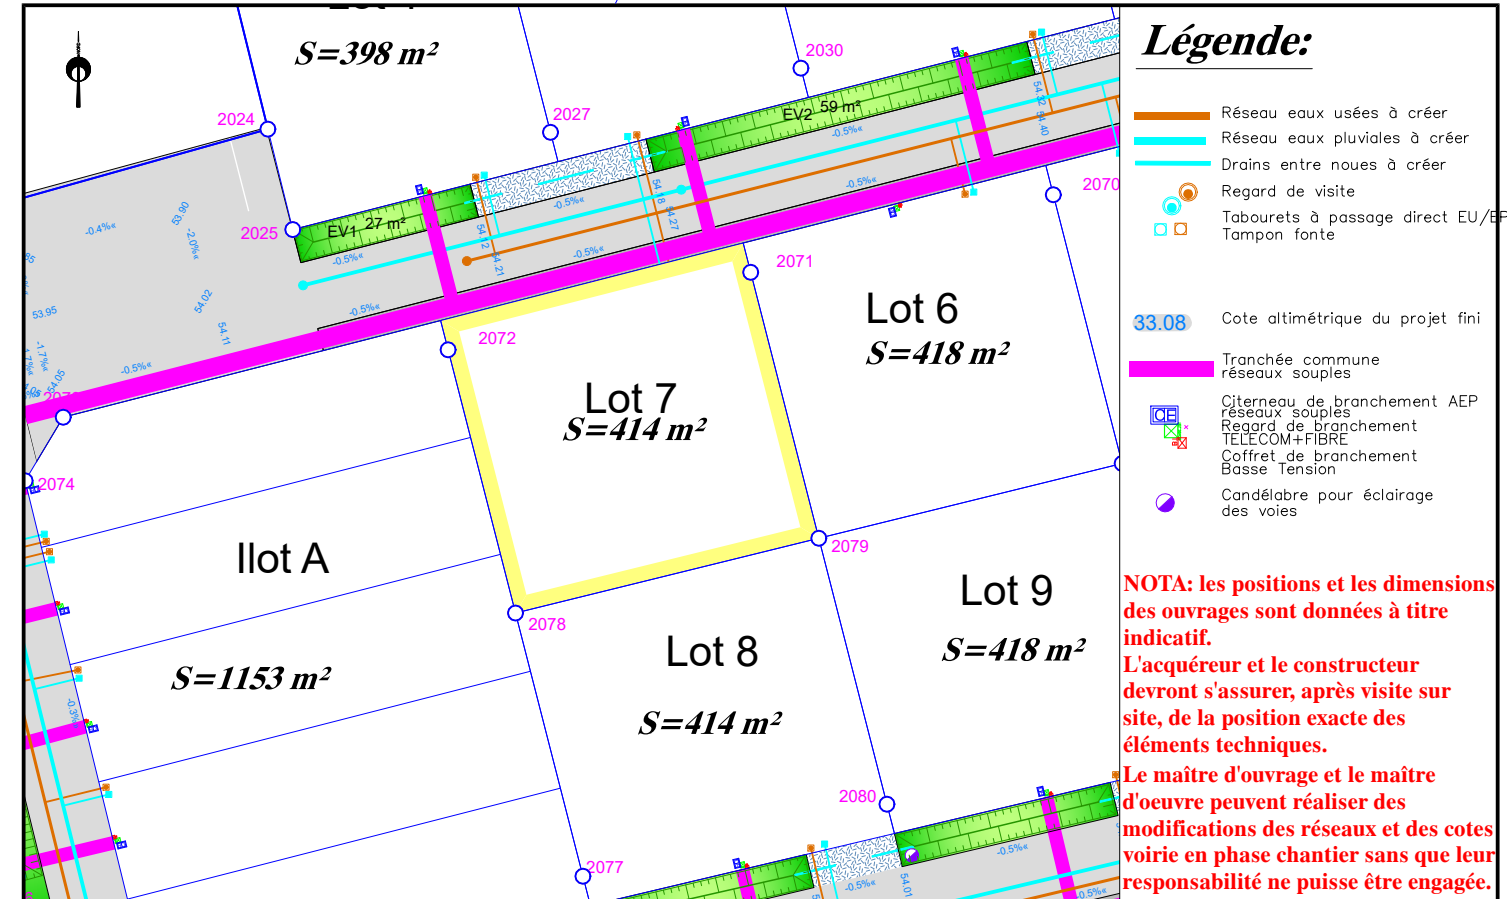

Département de la Sarthe
Commune de NEUVILLE SUR SARTHE
Lotissement "Rue du Stade"

Date: 05/05/2022

PLAN DE VENTE LOT n°7

Cadastre : Section AC n° 171

Superficie Arpentée : 414 m²

Surface de
plancher : 150 m²

PLAN DE SITUATION – Sans échelle

PLAN D'ENSEMBLE – Sans échelle

Aménageur
FONCIER AMÉNAGEMENT

Géomètre - BE VRD
AIR & GEO
Aménagement Ingénierie Réalisation
Géomètres-Experts-Fonctionnaires
74 avenue du Général de Gaulle - 72000 LE MANS
Tél. 02 43 81 47 28 / Fax. 02 43 81 70 54 / lemans@airegeo.fr

EXTRAIT DU REGLEMENT GRAPHIQUE – Echelle: 1/500

PLAN DE BORNAGE – Echelle: 1/500

EXTRAIT DE PLANS VRD – Echelle: 1/500

NOTA: L'utilisateur est tenu de veiller à la stabilité des bornes, piquets ou repères portés au présent document, notamment par vérification des cotes ou autres indications qu'il comporte. Il signalera en temps utile au Géomètre toutes discordances qu'il pourrait constater.