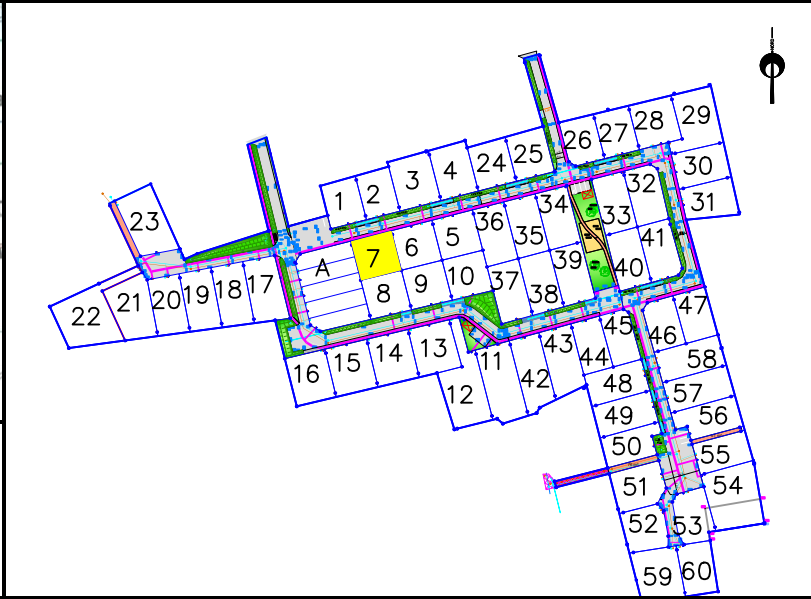

Département de la Sarthe
Commune de NEUVILLE SUR SARTHE
Lotissement "Rue du Stade"

Date: 05/05/2022

PLAN DE VENTE LOT n°7

Cadastre : Section AC n° 171

Superficie Arpentée : 414 m²

Surface de
plancher : 150 m²

PLAN DE SITUATION – Sans échelle

PLAN D'ENSEMBLE – Sans échelle

Aménageur
FONCIER AMÉNAGEMENT

Géomètre - BE VRD
AIR & GEO
Aménagement Ingénierie Réalisation
Géomètres-Experts-Fonctionnaires
74 avenue du Général de Gaulle - 72000 LE MANS
Tél. 02 43 81 47 28 / Fax. 02 43 81 70 54 / lemans@airegeo.fr

EXTRAIT DU REGLEMENT GRAPHIQUE – Echelle: 1/500

PLAN DE BORNAGE – Echelle: 1/500

EXTRAIT DE PLANS VRD – Echelle: 1/500

NOTA: L'utilisateur est tenu de veiller à la stabilité des bornes, piquets ou repères portés au présent document, notamment par vérification des cotes ou autres indications qu'il comporte. Il signalera en temps utile au Géomètre toutes discordances qu'il pourrait constater.