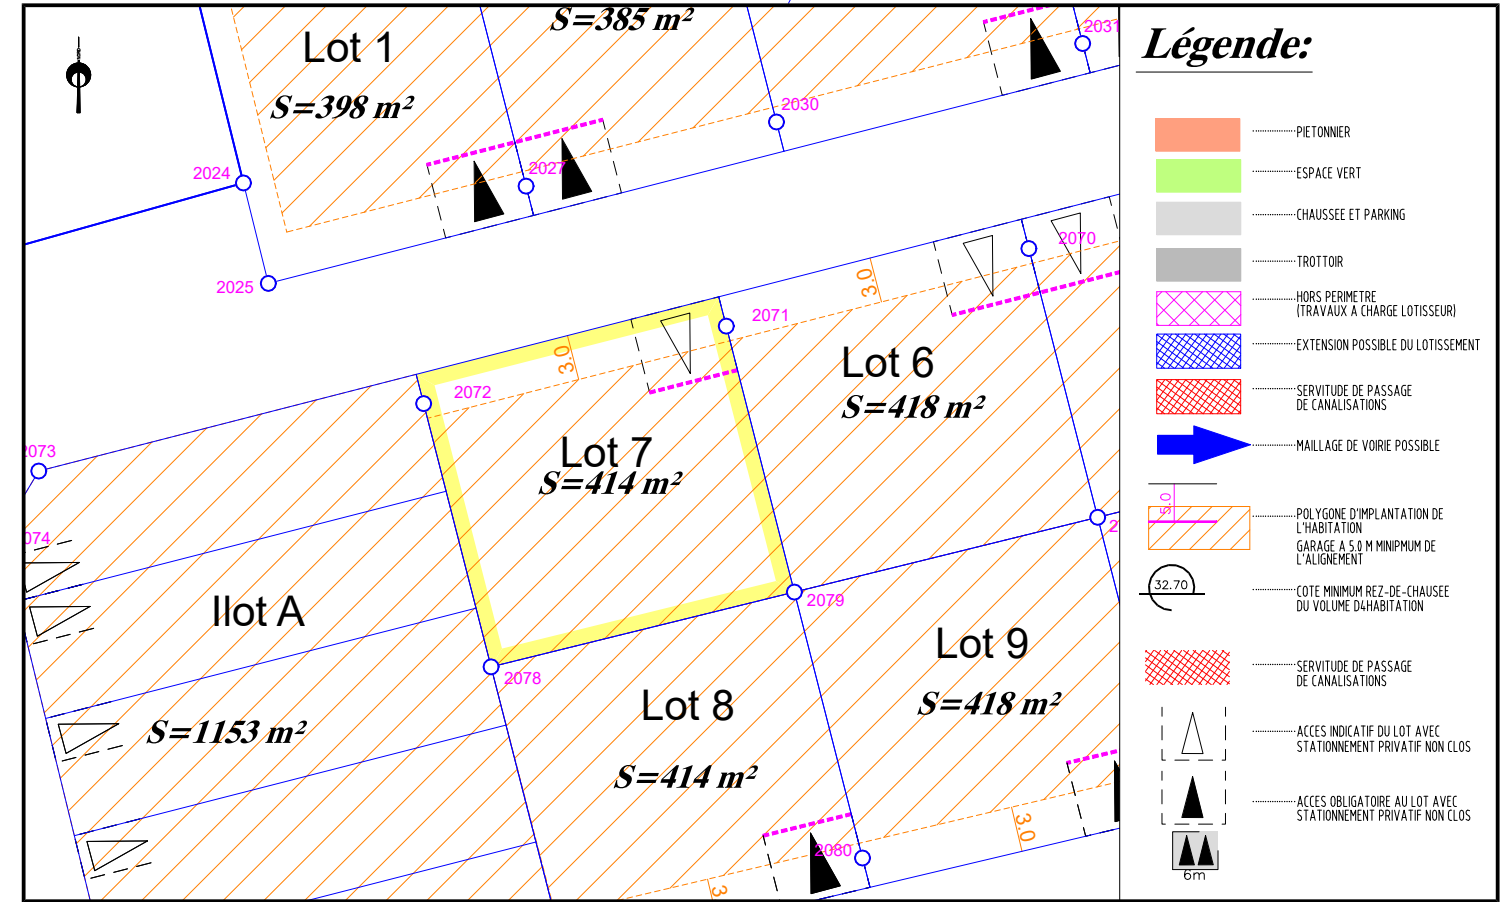

Département de la Sarthe
Commune de NEUVILLE SUR SARTHE
Lotissement "Rue du Stade"

Date: 05/05/2022

PLAN DE VENTE LOT n°7

Cadastre : Section AC n° 171

Superficie Arpentée : 414 m²

Surface de
plancher : 150 m²

PLAN DE SITUATION – Sans échelle

PLAN D'ENSEMBLE – Sans échelle

Aménageur
FONCIER AMÉNAGEMENT

Géomètre - BE VRD
AIR & GEO
Aménagement Ingénierie Réalisation
Géomètres-Experts-Fonctionnaires
74 avenue du Général de Gaulle - 72000 LE MANS
Tél. 02 43 81 47 28 / Fax. 02 43 81 70 54 / lemans@airegeo.fr

EXTRAIT DU REGLEMENT GRAPHIQUE – Echelle: 1/500

PLAN DE BORNAGE – Echelle: 1/500

EXTRAIT DE PLANS VRD – Echelle: 1/500

NOTA: L'utilisateur est tenu de veiller à la stabilité des bornes, piquets ou repères portés au présent document, notamment par vérification des cotes ou autres indications qu'il comporte. Il signalera en temps utile au Géomètre toutes discordances qu'il pourrait constater.