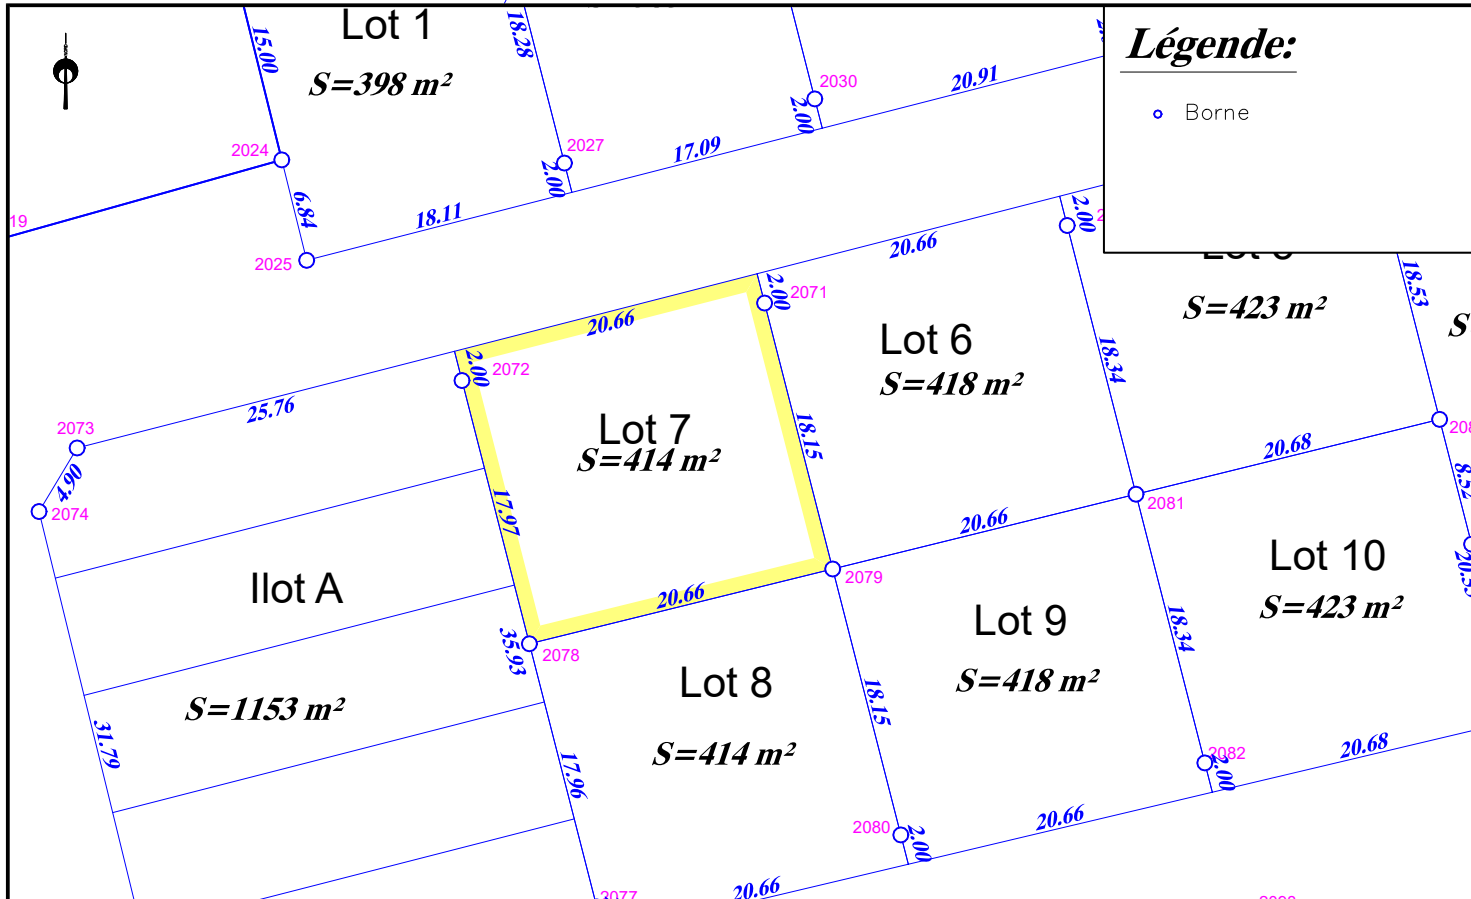

Département de la Sarthe
Commune de NEUVILLE SUR SARTHE
Lotissement "Rue du Stade"

Date: 05/05/2022

PLAN DE VENTE LOT n°7

Cadastre : Section AC n° 171

Superficie Arpentée : 414 m²

Surface de
plancher : 150 m²

PLAN DE SITUATION – Sans échelle

PLAN D'ENSEMBLE – Sans échelle

Aménageur
FONCIER AMÉNAGEMENT

Géomètre - BE VRD
AIR & GEO
Aménagement Ingénierie Réalisation
Géomètres-Experts-Fonctionnaires
74 avenue du Général de Gaulle - 72000 LE MANS
Tél. 02 43 81 47 28 / Fax. 02 43 81 70 54 / lemans@airegeo.fr

EXTRAIT DU REGLEMENT GRAPHIQUE – Echelle: 1/500

PLAN DE BORNAGE – Echelle: 1/500

EXTRAIT DE PLANS VRD – Echelle: 1/500

NOTA: L'utilisateur est tenu de veiller à la stabilité des bornes, piquets ou repères portés au présent document, notamment par vérification des cotes ou autres indications qu'il comporte. Il signalera en temps utile au Géomètre toutes discordances qu'il pourrait constater.